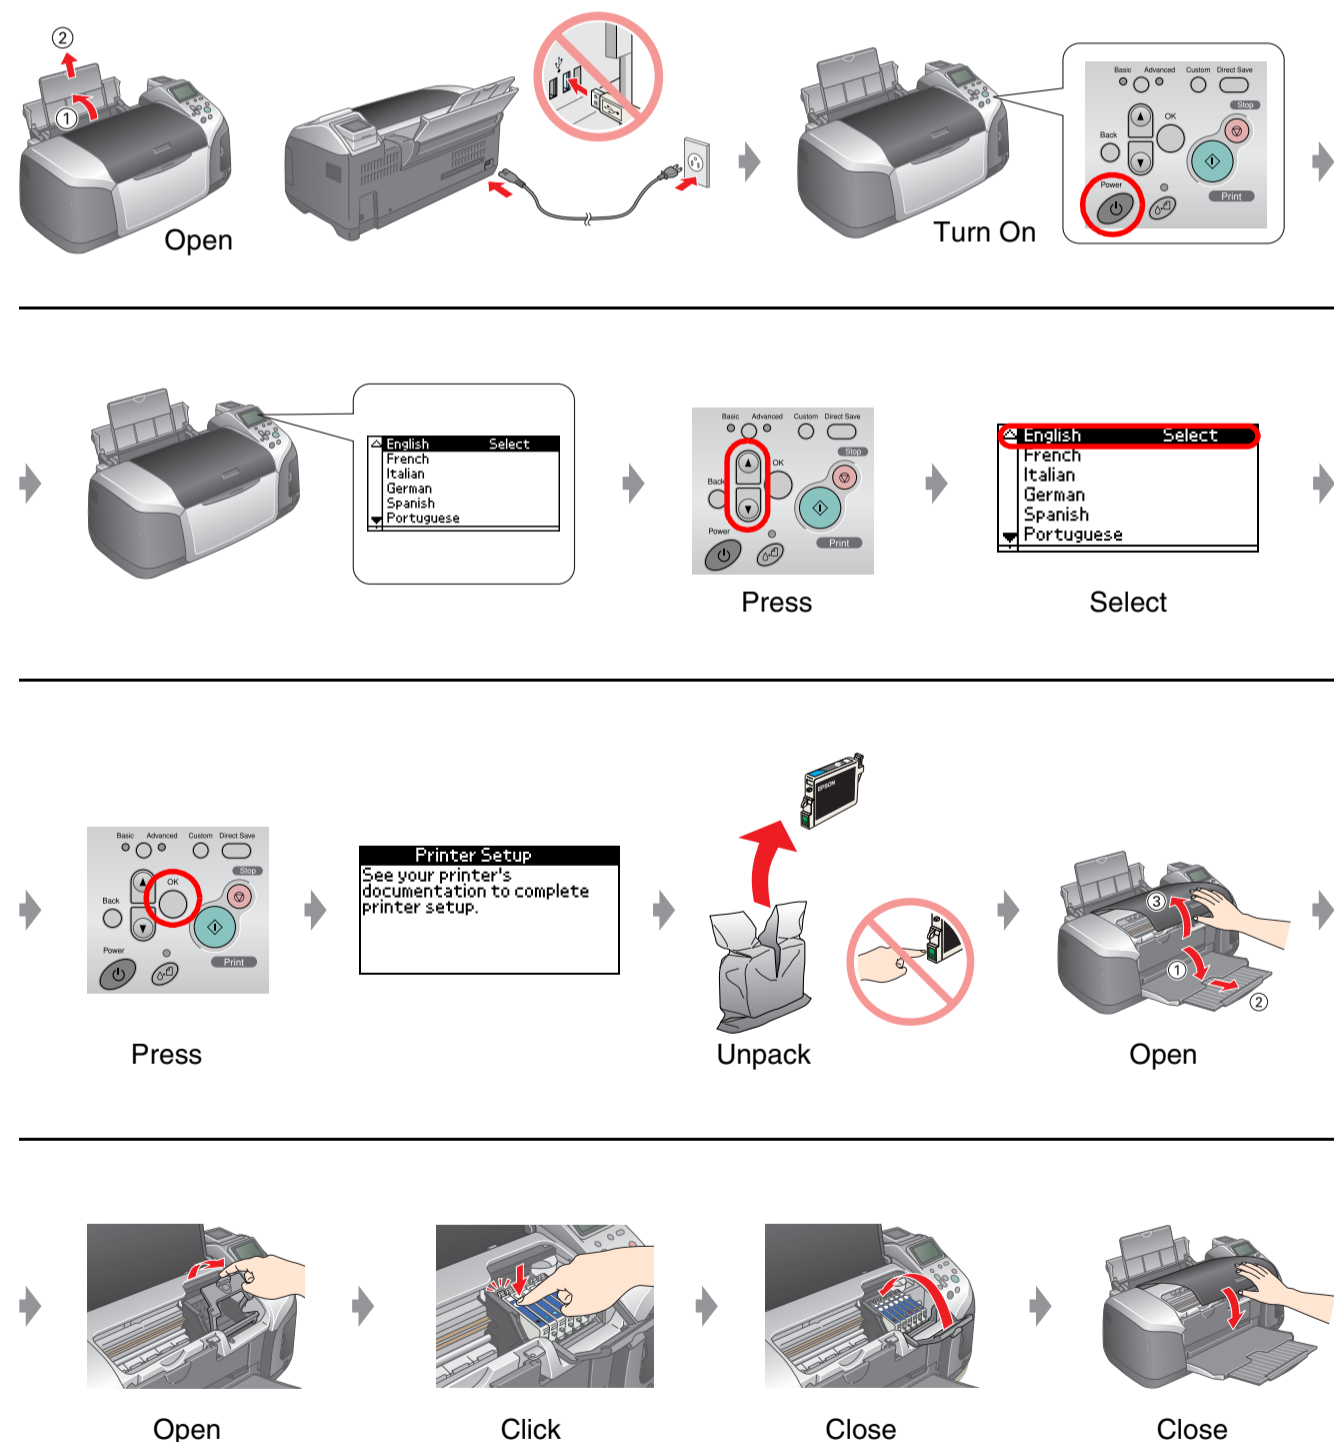

# EPSON STYLUS™ PHOTO R320 Series Setup

Veuillez trouver les instructions en français au verso.

## 2. Plug in and Installing the Ink Cartridges

## 4. Connecting to a Computer