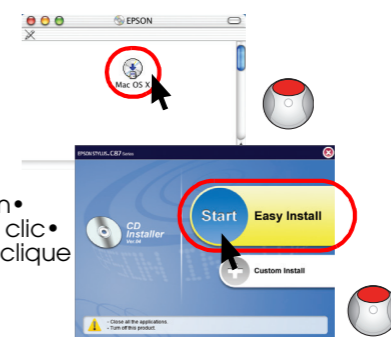

Volg de instructies • Siga las instrucciones • Siga as instruções

- Geen dialogvenster? → Dubbelklik op het cd-rompictogram.
- ¿Ningún cuadro de diálogo? → Haga doble clic en el icono del CD-ROM.
- Não aparece a caixa de diálogo? → Faça clique duas vezes no ícone do CD-ROM.

Voor Mac OS X • En Mac OS X • Mac OS X