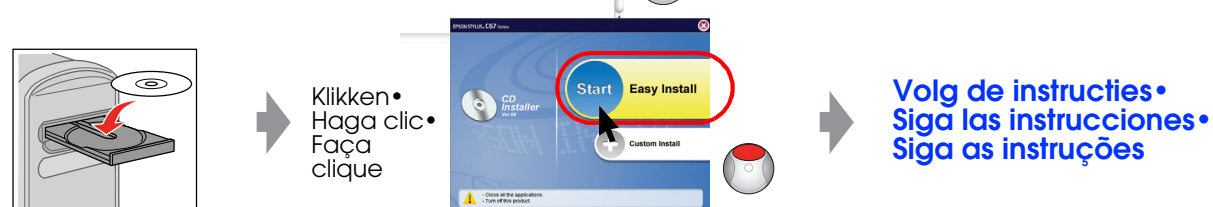

Voor Mac OS X • En Mac OS X • Mac OS X