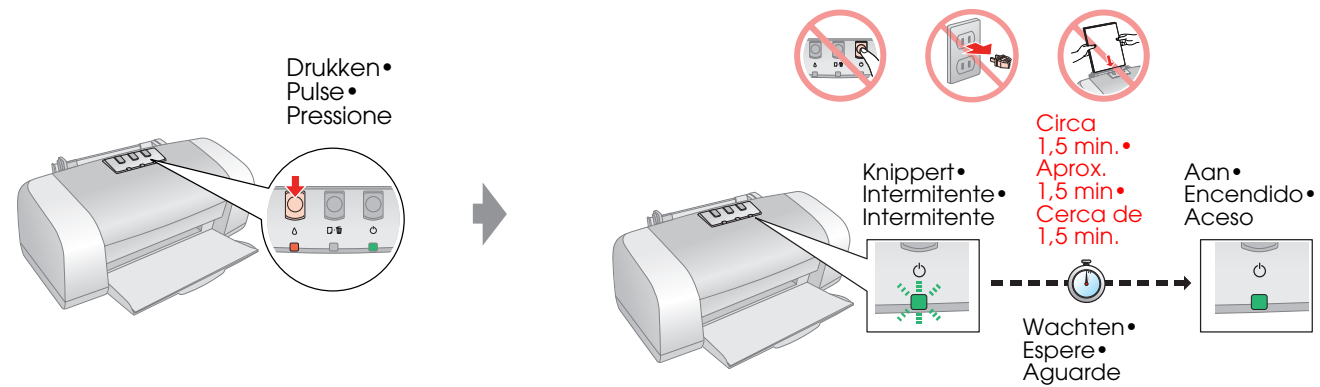

EPSON STYLUS™ D68 Series

Hier beginnen • Para empezar • Começar por aqui

1. Uitpakken • Desembalaje • Desembalagem

2. Tape verwijderen • Retirada de la cinta protectora • Retirar a Fita Protectora

3. Printer aansluiten op lichtnet • Cómo enchufar la impresora • Ligar a Impressora

4. Cartridges schudden • Agite los cartuchos de tinta • Agitar os Tinteiros

5. Cartridges installeren • Instalación de los cartuchos de tinta • Instalar os Tinteiros

6. Inkt laden • Carga de la tinta • Carregamento da Tinta

Opmerking:

De eerste cartridges die u in de printer installeert, worden deels verbruikt om de printkop te vullen met inkt. De daaropvolgende cartridges hebben wel de volledige levensduur.

Nota:

Los primeros cartuchos instalados en la impresora se utilizarán parcialmente para cargar el cabezal de impresión. Los siguientes cartuchos que coloque si tendrán toda la duración prevista.