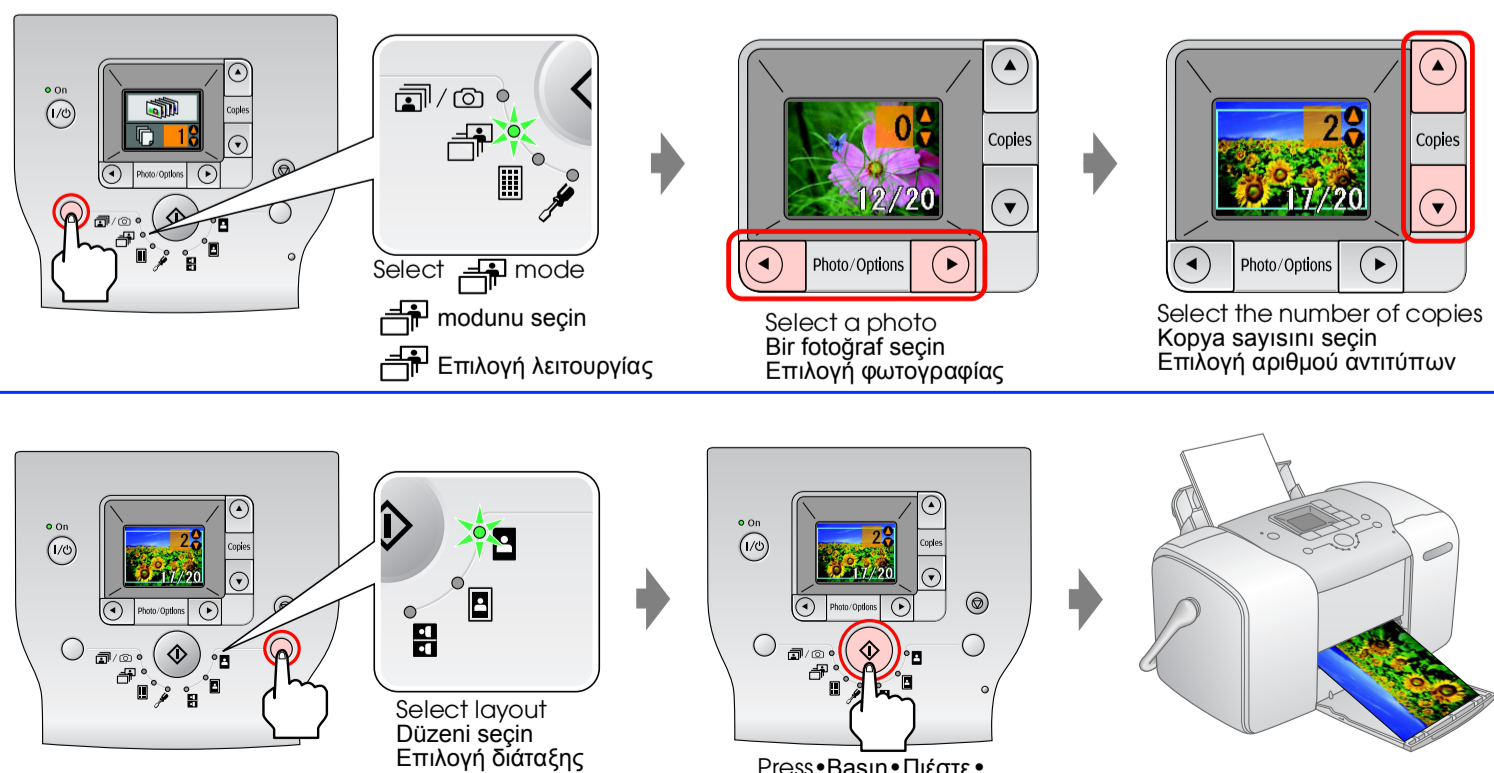

2. Printing Photos • Fotoğraf Yazdırma • Εκτύπωση φωτογραφιών •