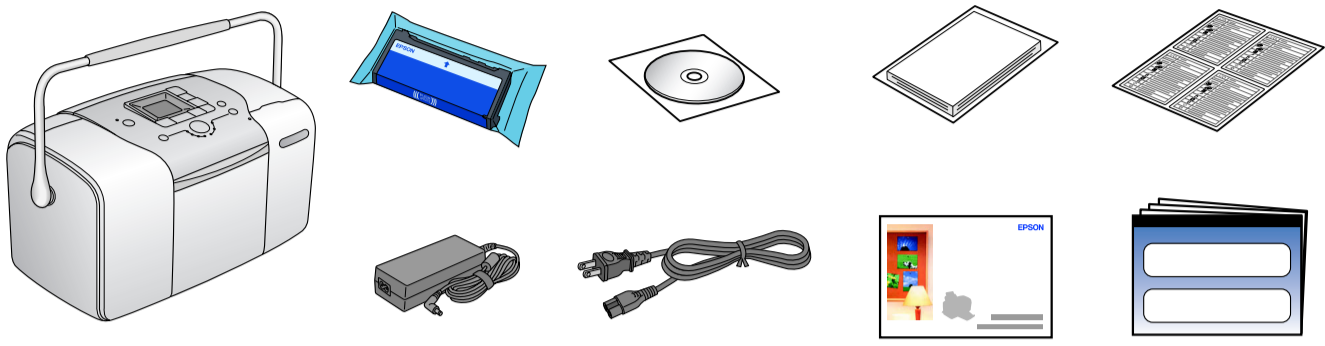

Start Here Buradan Başlayın Arχίστε από εδώ

1. Unpacking • Ambalajı Açma • Άνοιγμα της συσκευασίας •