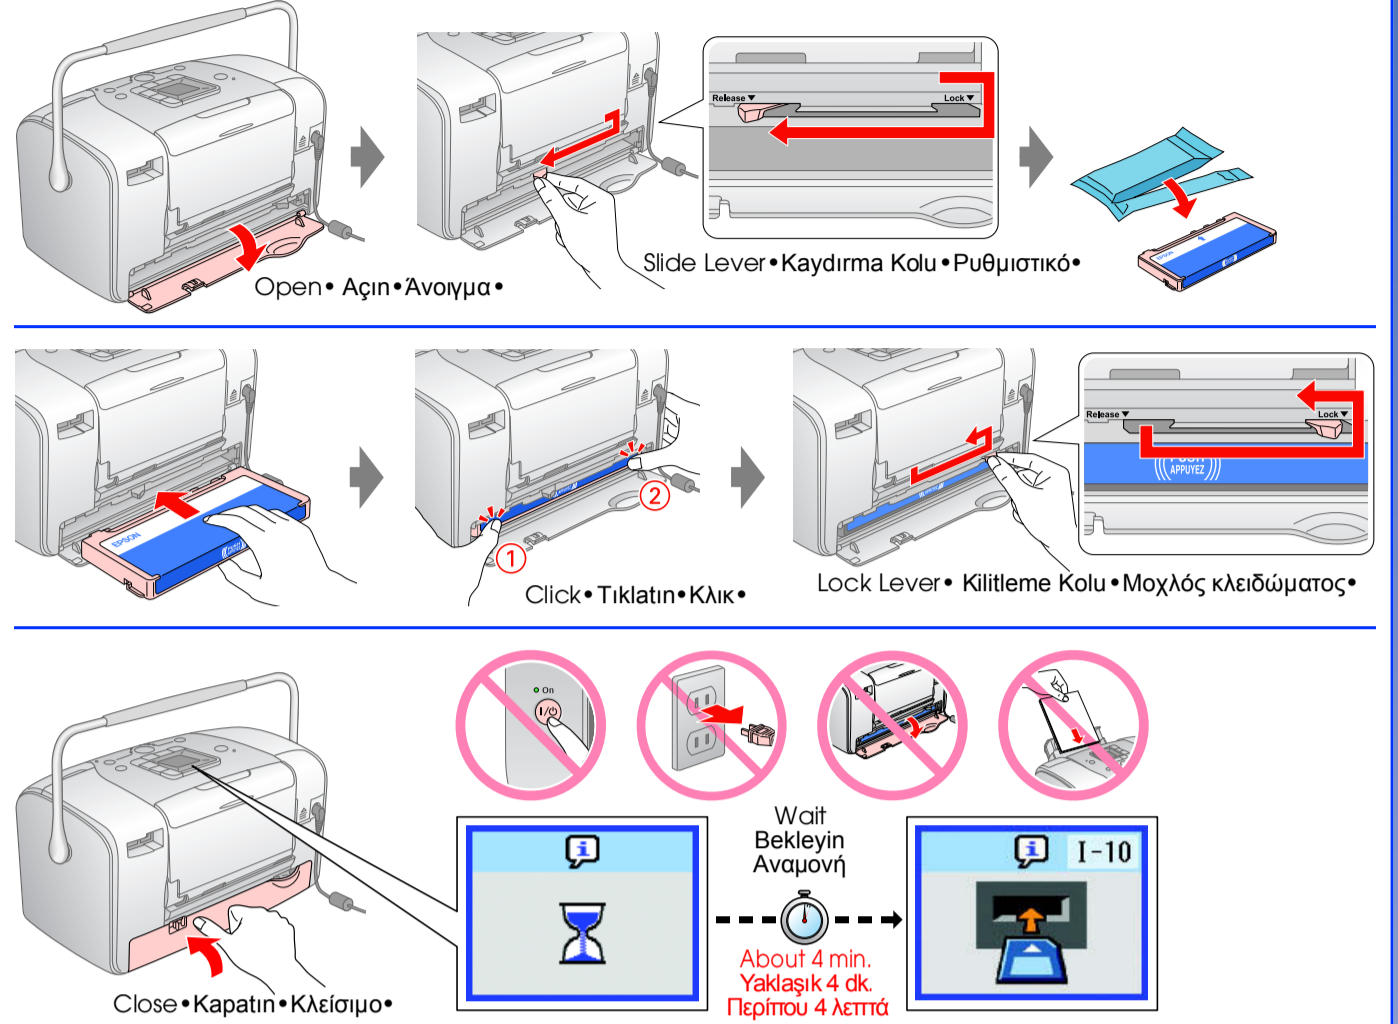

4. Installing the Photo Cartridge • Fotoğraf Kartuşunu Takma • Τοποθέτηση του δοχείου μελανιού για φωτογραφικές εκτυπώσεις •