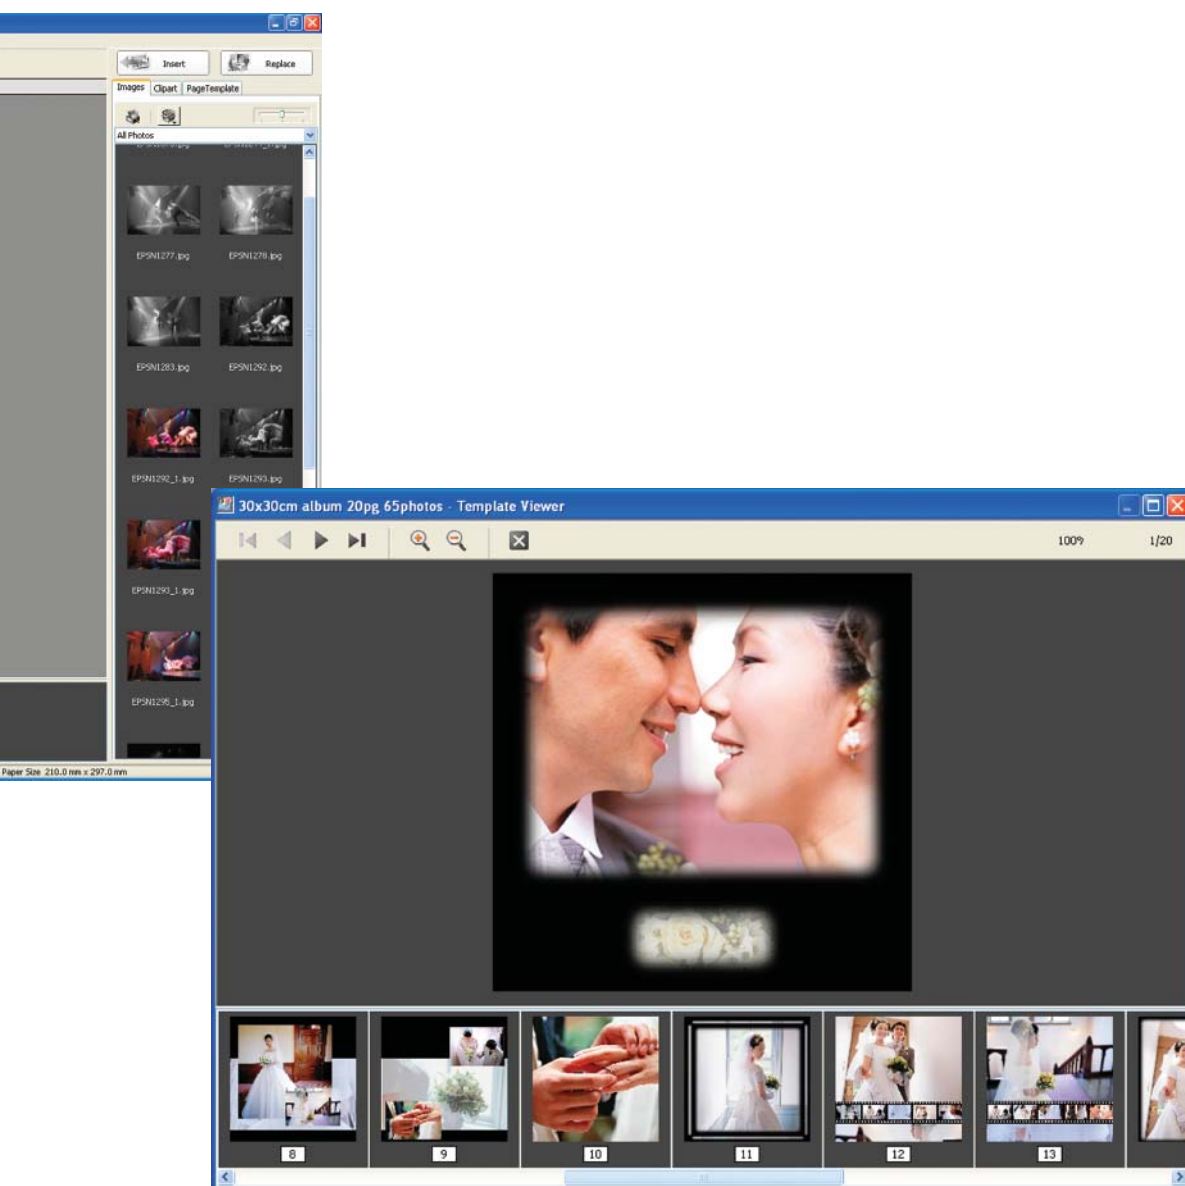

Dokonalá povrchová úprava

Povestne kvalitné technológie tlače, vrátane atramentovej náplne Epson Ultrachrome K3 umožňujú čierno-bielu a farebnú tlač výnimočnej kvality, s prekrásnym podaním farby pokožky, presnosťou a konzistenciou farieb. Softvér Epson AlbumMaker je dokonalým partnerom pre tlačiarne série Epson Stylus PRO, so širokým rozsahom tlačových médií a tlačovým systémom Epson Professional Portrait Printing System (Gemini).

Pre užívateľov s profesionálnymi požiadavkami na kvalitu tlače malých objemov poskytuje tlačiareň Epson Stylus Photo R2400 spolu so softvérom Epson AlbumMaker dokonalé riešenie.

Výhody pre vás a vašich zákazníkov

- Možnosť premeniť fotografie na jedinečné prezentácie.
- Dokonalý nástroj pre portrétové a svadobné fotografie.
- Možnosť vytvoriť množstvo albumov, plagátov a kalendárov.
- Možnosť vytvoriť prezentácie s hudbou s prehrávačom Photo Memory Player.
- Jednoduchá obsluha nástrojov na úpravu obrazu.
- Používateľsky prívetivé ovládacie prvky s funkciou „potiahni a pustiť“.
- Jednoduchá správa farieb od vstupu až po výstup.
- Dokonalý partner pre profesionálne tlačiarne Epson.

Prehliadač šablón.

Pomocou prehliadača si môžete prezrieť konečný výsledok.

Epson **AlbumMaker** v2