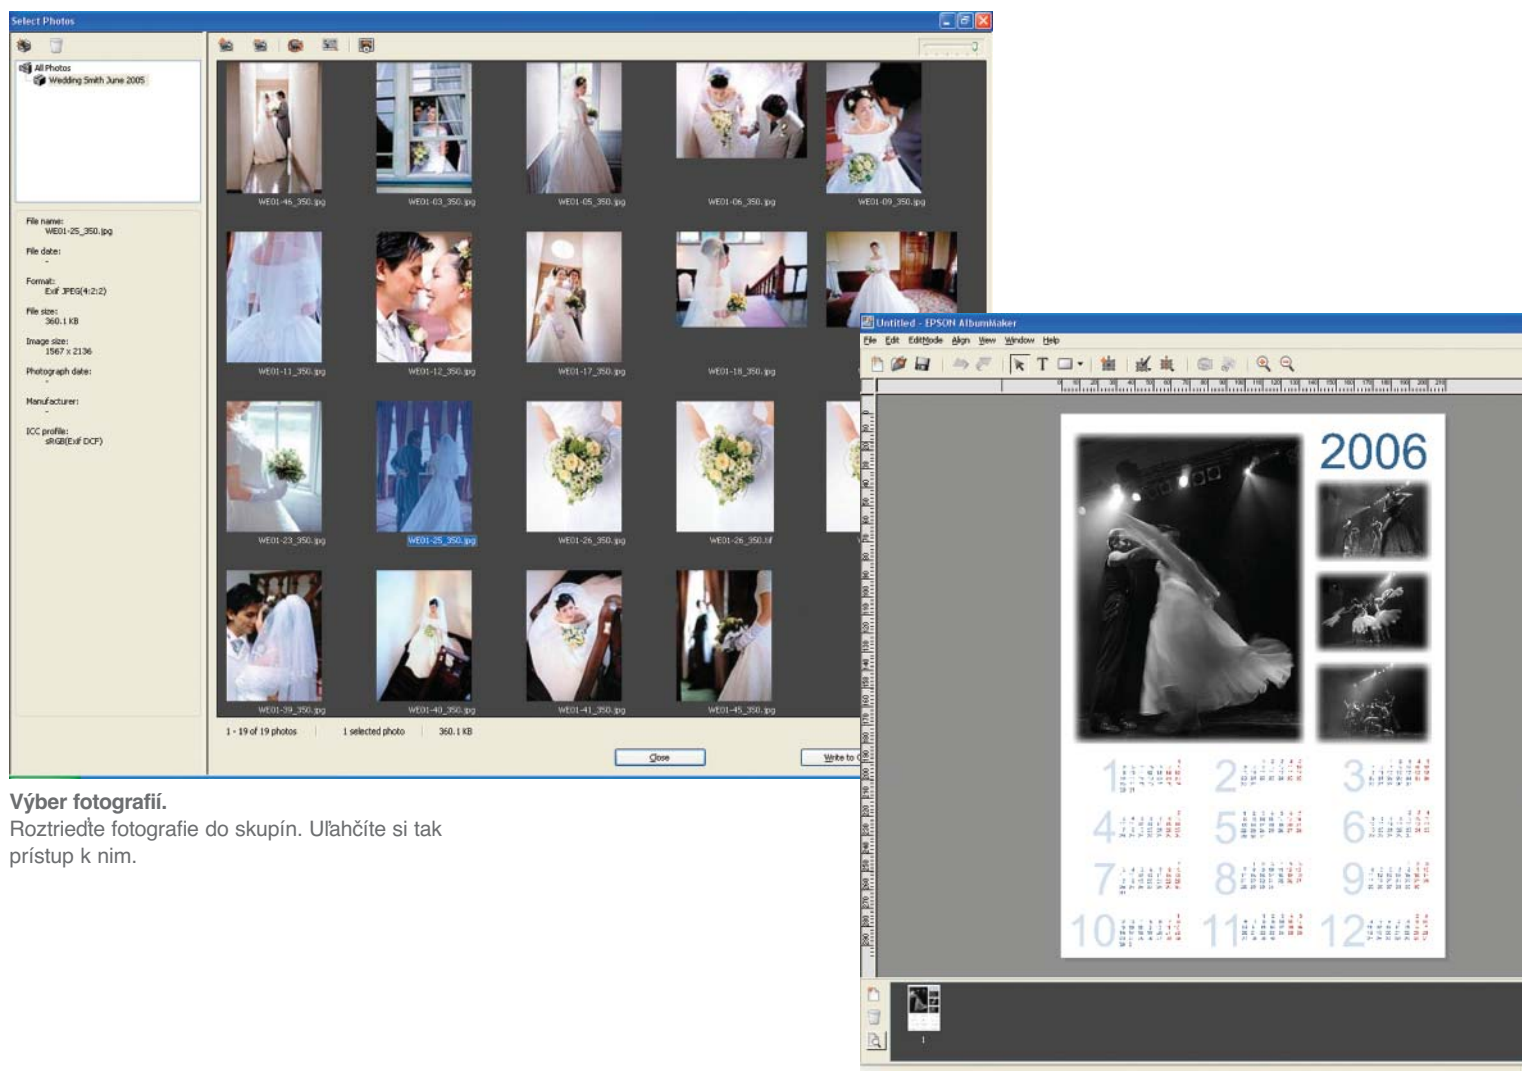

EPSON[®]
EXCEED YOUR VISION

Epson **AlbumMaker** v2

Softvér s jednoduchým používaním,
ktorý vašim zákazníkom ponúkne viac

Epson AlbumMaker je softvérový balíček, ktorý je jednoduché používať. Umožní vám premeniť vaše fotografie na tvorivé prezentácie pre vašich zákazníkov. Vďaka nemu budete môcť vytvoriť množstvo albumov, plagátov, kalendárov, prezentácií na CD disku a ešte oveľa viac.

Výber fotografií.

Roztriedte fotografie do skupín. Uľahčíte si tak prístup k nim.

Jednoduché riešenie tvorivej prezentácie vašej práce

Epson AlbumMaker vám umožňuje vytvoriť pokročilé prezentácie. Môžete si vybrať šablónu vhodnú pre spoločenské udalosti alebo svadobnú fotografiu. V prípade potreby si môžete vytvoriť vlastnú šablónu. Epson AlbumMaker je vhodný aj pre tlač komerčnej fotografie ako aj umeleckej tvorby.

Pôsobivé výsledky bez námahy

Tento používateľsky prívetivý softvér spája jednoduchosť funkcie „potiahni a pusti“ s tvorivou pružnosťou. Systém načíta vaše fotografické dáta a použije na ne predvolenú alebo upravenú šablónu. Špičkové atramentové tlačiarne Epson a špeciálny tlačový systém Professional Portrait Printing System (Gemini) zaručujú vysokokvalitný obraz.

Virtuálna pracovná plocha.

S fotografiami môžete manipulovať pomocou funkcie „potiahni a pusti“, môžete meniť rozvrhnutie, pridávať stránky, upravovať obrázky – a to všetko len končekami prstov.

Predvolené alebo vlastné šablóny