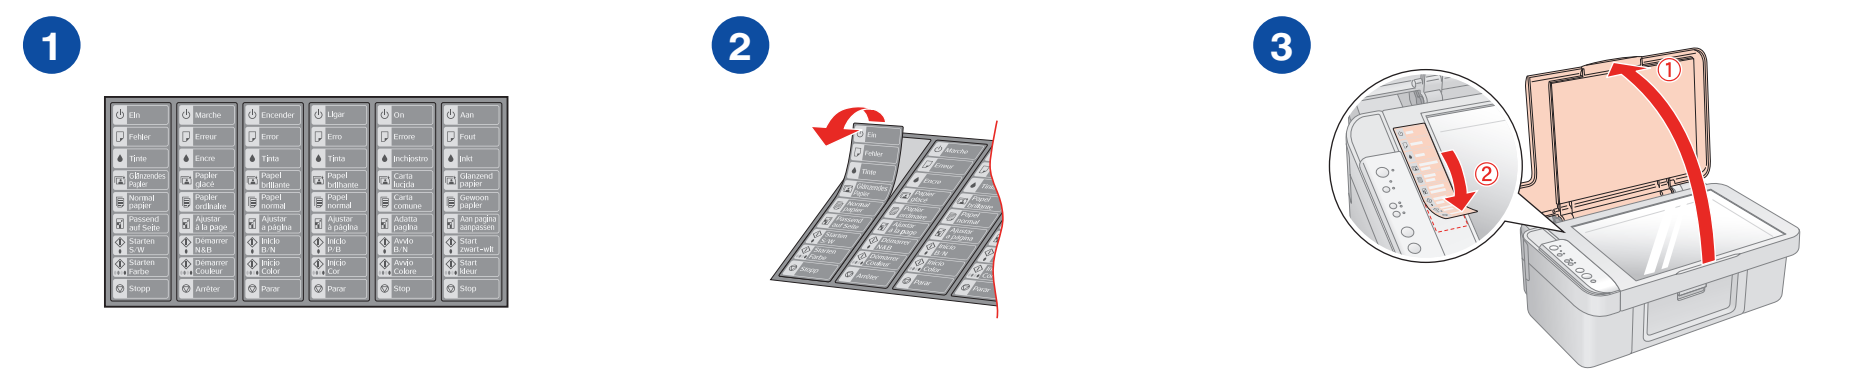

Getting More Information • الحصول على المزيد من المعلومات •
Дополнительные сведения • دریافت اطلاعات بیشتر •
Додаткова інформація •