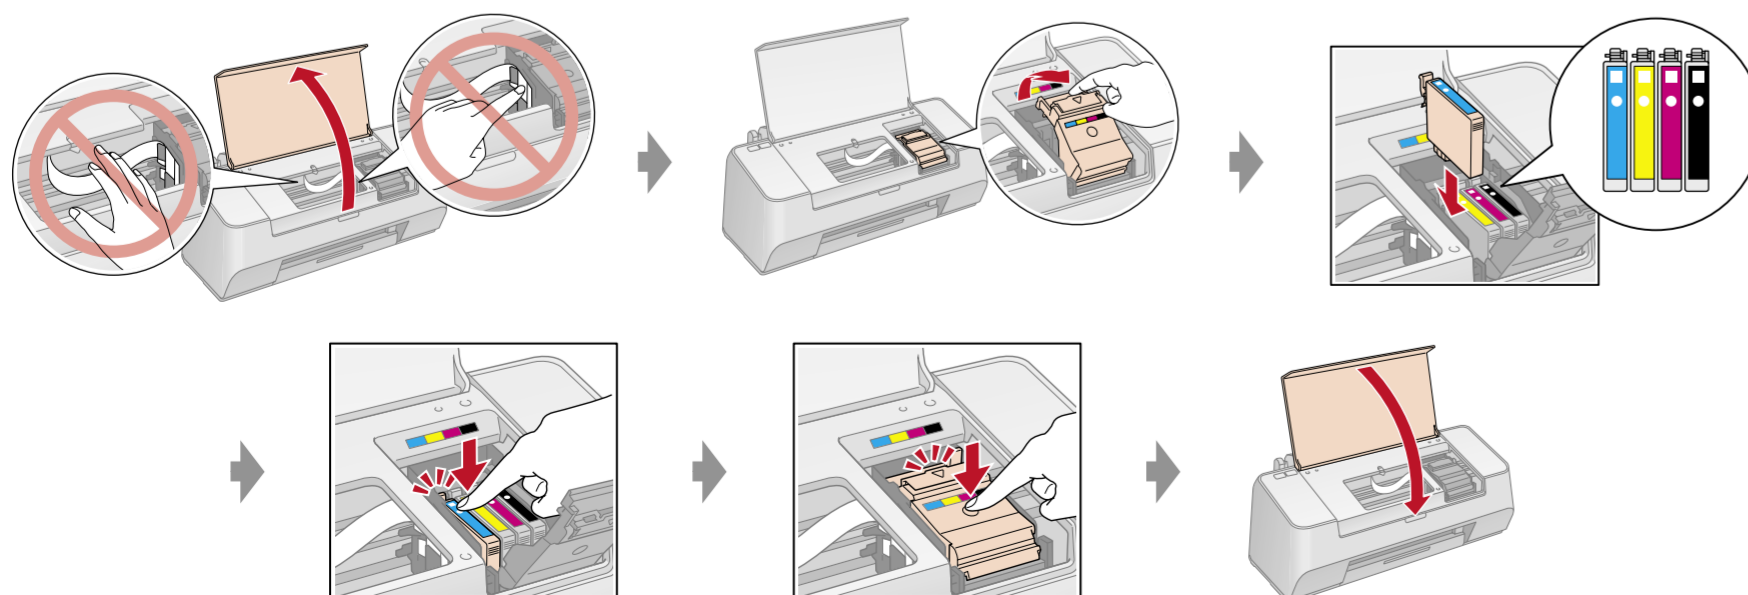

Începeți de aici • Започнете оттук • Alustage siit • Pradēkite čia • Sāciet ar šo

1.

2.

3.

4.

5.

6.

Notă: Cartușele de cerneală instalate inițial în imprimantă vor fi utilizate parțial pentru încărcarea capului de imprimare. Următoarele cartușe de cerneală vor funcționa pe întreaga lor durată normală de viață.

Забележка: Касетите с мастило, поставени първоначално във вашия принтер, ще се ползват отчасти за зареждане на печатащата глава. Следващите касети с мастило ще се ползват в пълния си капацитет.

Mārkus: Printeris se algseļt paigaldātud tindikasetid kasutatakse osaliselt āra trūķipea tīndīga tātīmisek. Edasisēd tindikasetid kestavad kogu neile ettenāhtud kasutusea.

Pastaba: pirmā kartā j šj produktā j dētos rašalo kasetēs bus iš daļies panaudotos spausdinimo galvutēms uzpildyti. Kitos rašalo kasetēs bus naudojamos tiek, kiek nurodo jū eksploataavimo parametrai.

Piezīme: šajā printerī sākotnēji ievietotās tintes kasetnes tiks daļēji izmantotas drukas galviņas uzlādē. Pēc tam ievietotās tintes kasetnes kalpos visu tām paredzēto darbmužu.