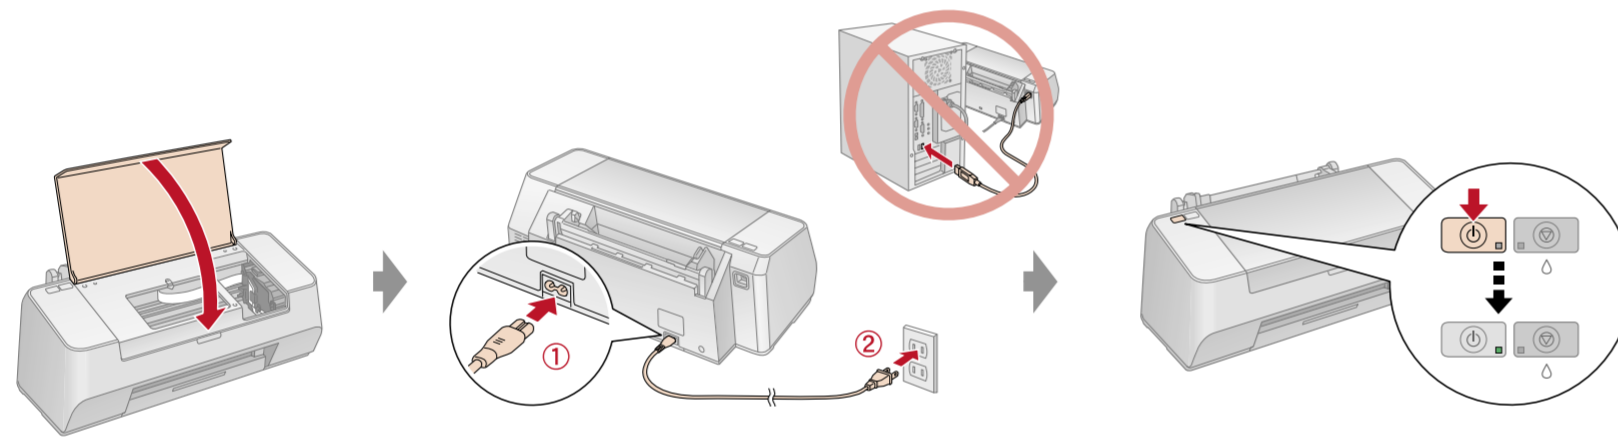

Începeți de aici • Започнете оттук • Alustage siit • Pradēkite čia • Sāciet ar šo

1.

2.

3.

4.

5.

6.

Notă: Cartușele de cerneală instalate inițial în imprimantă vor fi utilizate parțial pentru încărcarea capului de imprimare. Următoarele cartușe de cerneală vor funcționa pe întreaga lor durată normală de viață.

Забележка: Касетите с мастило, поставени първоначално във вашия принтер, ще се ползват отчасти за зареждане на печатащата глава. Следващите касети с мастило ще се ползват в пълния си капацитет.

Mārkus: Printeris se algseļt paigaldātud tindikasetid kasutatakse osaliselt āra trūķipea tīndīga tātīmisek. Edasisēd tindikasetid kestavad kogu neile ettenāhtud kasutusea.

Pastaba: pirmā kartā j šj produktā j dētos rašalo kasetēs bus iš daļies panaudotos spausdinimo galvutēms uzpildyti. Kitos rašalo kasetēs bus naudojamos tiek, kiek nurodo jū eksploataavimo parametrai.

Piezīme: šajā printerī sākotnēji ievietotās tintes kasetnes tiks daļēji izmantotas drukas galviņas uzlādē. Pēc tam ievietotās tintes kasetnes kalpos visu tām paredzēto darbmužu.