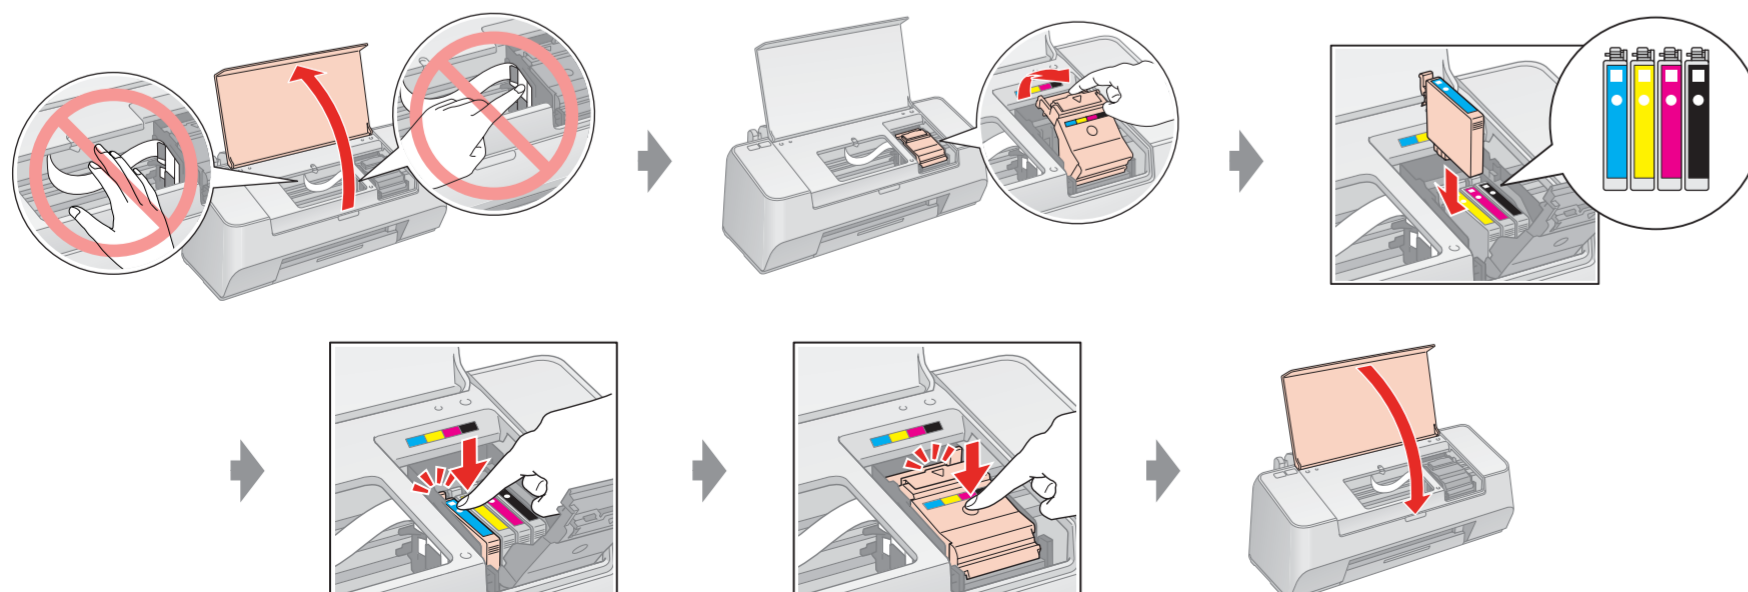

Start her • Aloita tästä • Start her • Starta här

Printed in XXXXXX XX.XX-XX XXX

1.

2.

3.

4.

5.

6.

Obs! De første blækpatronene som blir installert i skriveren, vil delvis bli brukt til å fylle skriverhodet. De neste blækpatronene vil ha full levetid.
Huom.: Tulostimeen ensimmäiseksi asennettuja värikasetteja käytetään osittain tulostuspään täyttämiseen. Seuraavat värikasetit kestävätkä koko suunnitellun käyttöikänsä ajan.
Bemærk: De første blækpatroner, der sættes i printeren, vil delvist blive brugt til at klargøre skrivehovedet. Efterfølgende blækpatroner varer deres normale levetid.
Anmärkning: De bläckpatroner som först installeras i skrivaren kommer delvis att användas till att ladda skrivarhuvudet. Bläckpatroner som installeras efter dessa håller hela den angivna livslängden.

7.

Mer informasjon • Lisätietojen saaminen • Sådan finder du yderligere oplysninger • Skaffa mer information