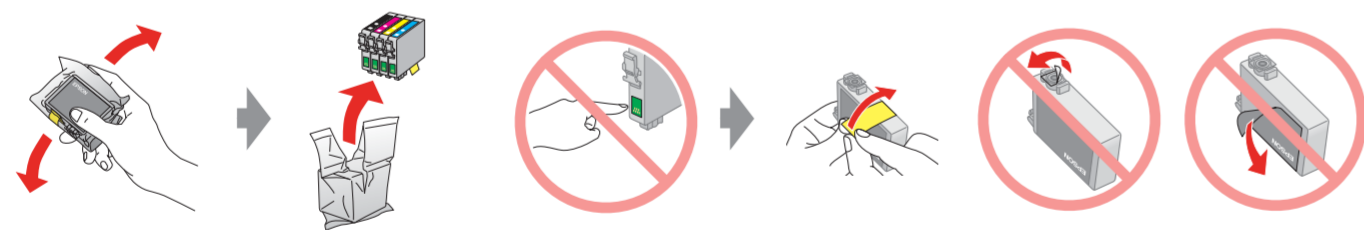

Start her • Aloita tästä • Start her • Starta här

Printed in XXXXXX XX.XX-XX XXX

1.

2.

3.

4.

5.

6.

Obs! De første blækpatronene som blir installert i skriveren, vil delvis bli brukt til å fylle skriverhodet. De neste blækpatronene vil ha full levetid.
Huom.: Tulostimeen ensimmäiseksi asennettuja värikasetteja käytetään osittain tulostuspään täyttämiseen. Seuraavat värikasetit kestävätkä koko suunnitellun käyttöikänsä ajan.
Bemærk: De første blækpatroner, der sættes i printeren, vil delvist blive brugt til at klargøre skrivehovedet. Efterfølgende blækpatroner varer deres normale levetid.
Anmärkning: De bläckpatroner som först installeras i skrivaren kommer delvis att användas till att ladda skrivarhuvudet. Bläckpatroner som installeras efter dessa håller hela den angivna livslängden.

7.

Mer informasjon • Lisätietojen saaminen • Sådan finder du yderligere oplysninger • Skaffa mer information