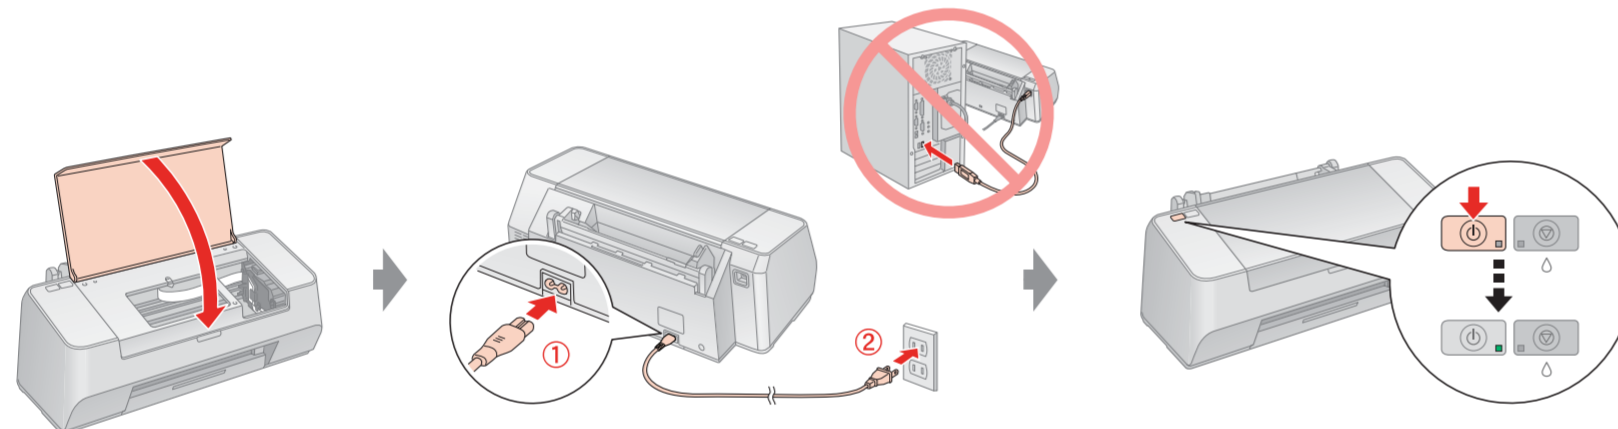

Start her • Aloita tästä • Start her • Starta här

Printed in XXXXXX XX.XX-XX XXX

1.

2.

3.

4.

5.

6.

Obs! De første blækpatronene som blir installert i skriveren, vil delvis bli brukt til å fylle skriverhodet. De neste blækpatronene vil ha full levetid.
Huom.: Tulostimeen ensimmäiseksi asennettuja värikasetteja käytetään osittain tulostuspään täyttämiseen. Seuraavat värikasetit kestävätkä koko suunnitellun käyttöikänsä ajan.
Bemærk: De første blækpatroner, der sættes i printeren, vil delvist blive brugt til at klargøre skrivehovedet. Efterfølgende blækpatroner varer deres normale levetid.
Anmärkning: De bläckpatroner som först installeras i skrivaren kommer delvis att användas till att ladda skrivarhuvudet. Bläckpatroner som installeras efter dessa håller hela den angivna livslängden.

7.

Mer informasjon • Lisätietojen saaminen • Sådan finder du yderligere oplysninger • Skaffa mer information