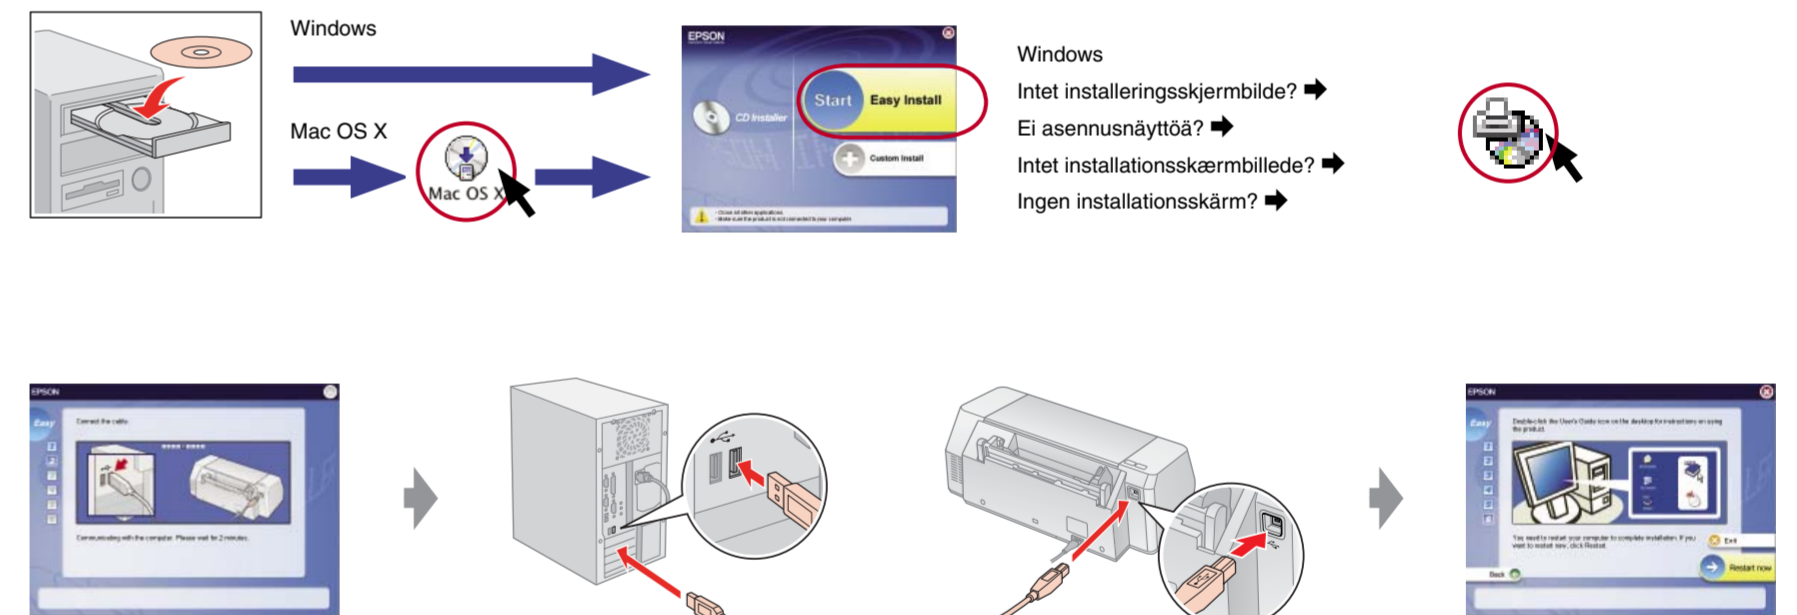

Obs! De første blækpatronene som blir installert i skriveren, vil delvis bli brukt til å fylle skriverhodet. De neste blækpatronene vil ha full levetid.
Huom.: Tulostimeen ensimmäiseksi asennettuja värikasetteja käytetään osittain tulostuspään täyttämiseen. Seuraavat värikasetit kestävätkä koko suunnitellun käyttöikänsä ajan.
Bemærk: De første blækpatroner, der sættes i printeren, vil delvist blive brugt til at klargøre skrivehovedet. Efterfølgende blækpatroner varer deres normale levetid.
Anmärkning: De bläckpatroner som först installeras i skrivaren kommer delvis att användas till att ladda skrivarhuvudet. Bläckpatroner som installeras efter dessa håller hela den angivna livslängden.

7.