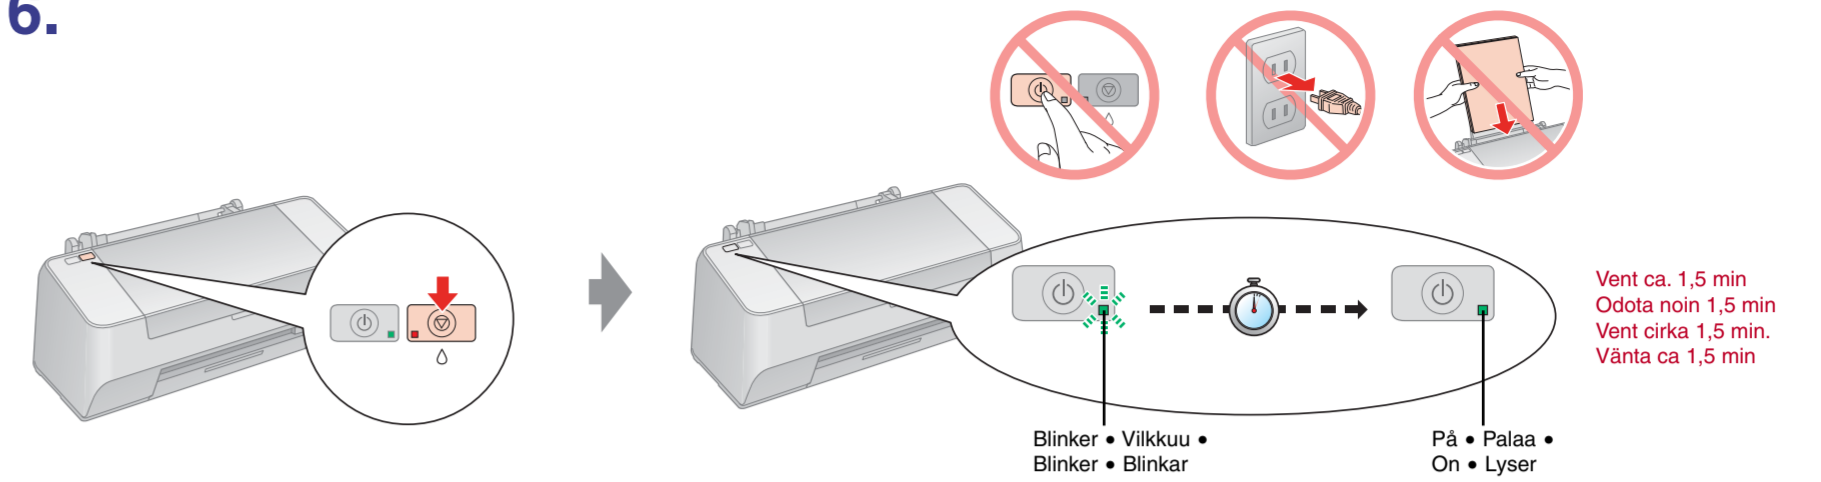

Obs! De første blækpatronene som blir installert i skriveren, vil delvis bli brukt til å fylle skriverhodet. De neste blækpatronene vil ha full levetid.
Huom.: Tulostimeen ensimmäiseksi asennettuja värikasetteja käytetään osittain tulostuspään täyttämiseen. Seuraavat värikasetit kestävätkä koko suunnitellun käyttöikänsä ajan.
Bemærk: De første blækpatroner, der sættes i printeren, vil delvist blive brugt til at klargøre skrivehovedet. Efterfølgende blækpatroner varer deres normale levetid.
Anmärkning: De bläckpatroner som först installeras i skrivaren kommer delvis att användas till att ladda skrivarhuvudet. Bläckpatroner som installeras efter dessa håller hela den angivna livslängden.