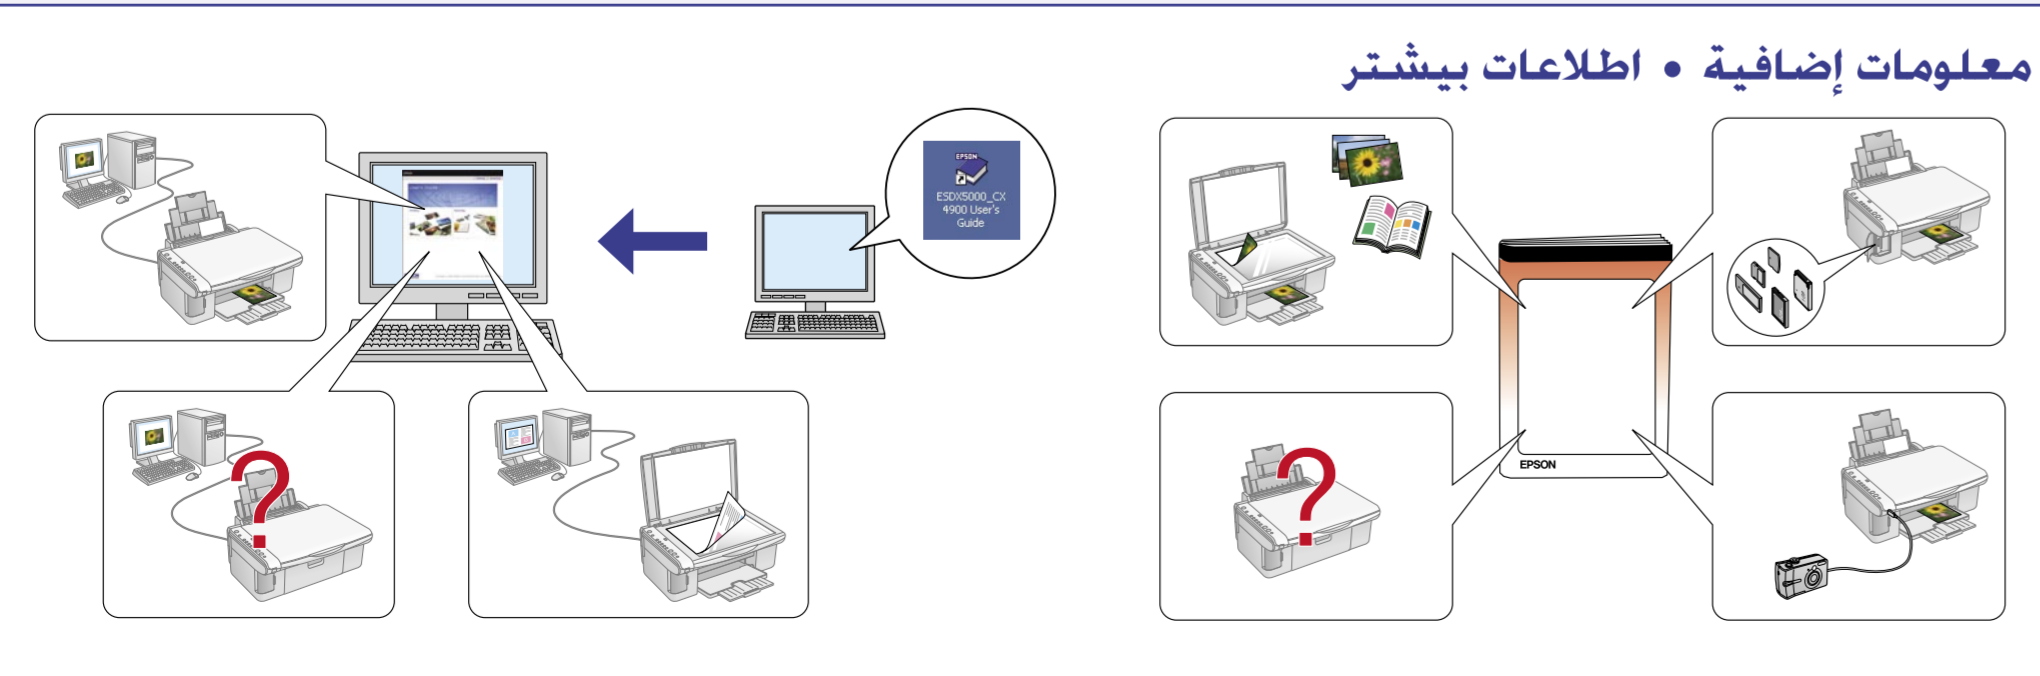

ملاحظة: سيتم استخدام خراطيش الحبر التي يتم تركيبها للمرة الأولى في هذا المنتج استخداماً جزئياً لشحن رأس الطباعة. أما الخراطيش التالية فسوف تدوم حتى انتهاء العمر الافتراضي لها.
نكته: كارتريجهاي جوهری که برای اولین بار روی دستگاه نصب می شوند. مقداری برای شارژ هد چاپ مورد استفاده قرار می گیرد. دوام کارتريجهاي بعدي جوهر به اندازه مدت مشخص شده برای هر کدام می باشد.

6.