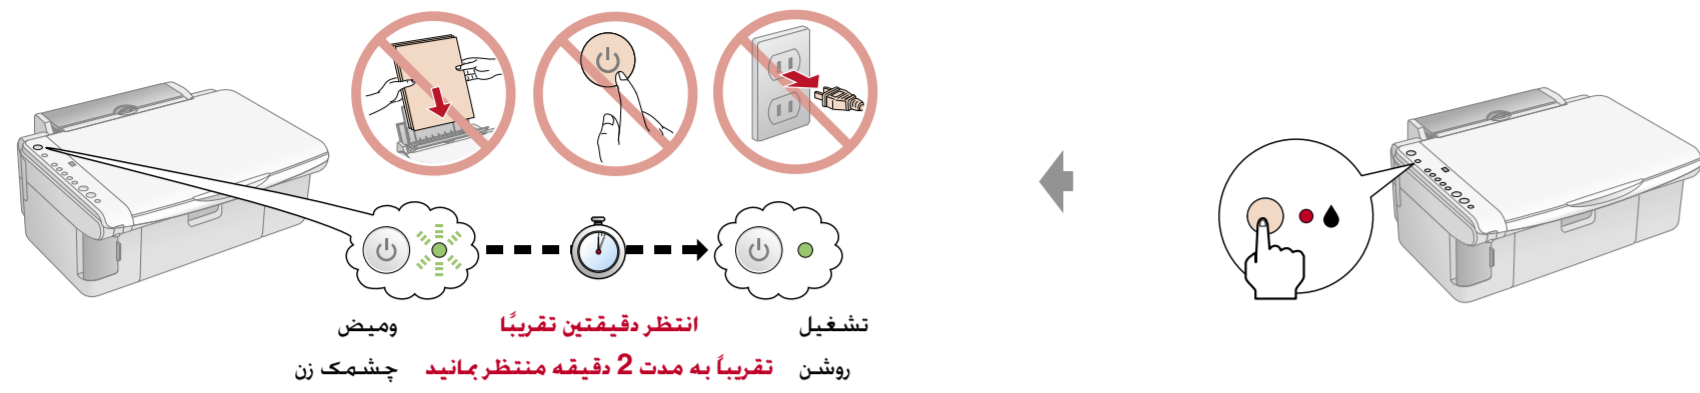

# ابدأ من هنا • شروع

5.

ملاحظة: سيتم استخدام خراطيش الحبر التي يتم تركيبها للمرة الأولى في هذا المنتج استخداماً جزئياً لشحن رأس الطباعة. أما الخراطيش التالية فسوف تدوم حتى انتهاء العمر الافتراضي لها.  
نكته: كارتريجهاي جوهری که برای اولین بار روی دستگاه نصب می شوند. مقداری برای شارژ هد چاپ مورد استفاده قرار می گیرد. دوام کارتريجهاي بعدي جوهر به اندازه مدت مشخص شده برای هر کدام می باشد.