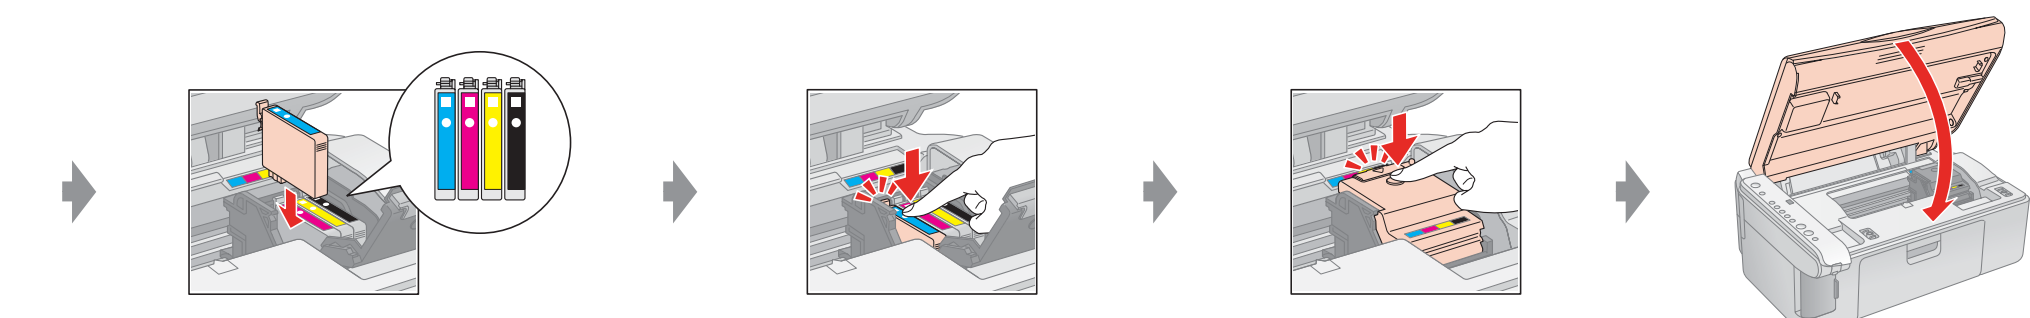

Începeți de aici • Започнете оттук • Alustage siit • Pradēkite ċia • Sāciet ar šo

Notā: Cartușele de cerneală instalate inițial în acest echipament vor fi utilizate parțial pentru încărcarea capului de imprimare. Următoarele cartușe de cerneală vor funcționa pe întreaga lor durată normală de viață.
Забелџа: Касетите с мастило, поставени първоначално в този продукт, ще се ползват отчасти за зареждане на печатащата глава. Следващите касети с мастило ще се ползват в пълния си капацитет.
Printerisse: algseilt paigaldatud tindikassetid kasutatakse osaliselt ära trūkipea tindiga täitmiseks. Edasised tindikassetid kestavad kogu neile ettenähtud kasutusea.
Pastaba: pirmā kartā šī produktā iedētos rašalo kasetēs bus iš dalies panaudotos spausdinimo galvutems užpildyti. Kitos rašalo kasetēs bus naudojamos tiek, kiek nurodo jų eksploataavimo parametrai.
Piezīme: šajā printerī sākotnēji instalētās tintes kasetnes tiks daļēji izmantotas drukas galviņas uzlāde. Pēc tam ievietotās tintes kasetnes kalpos visu tām paredzēto darbūžu.