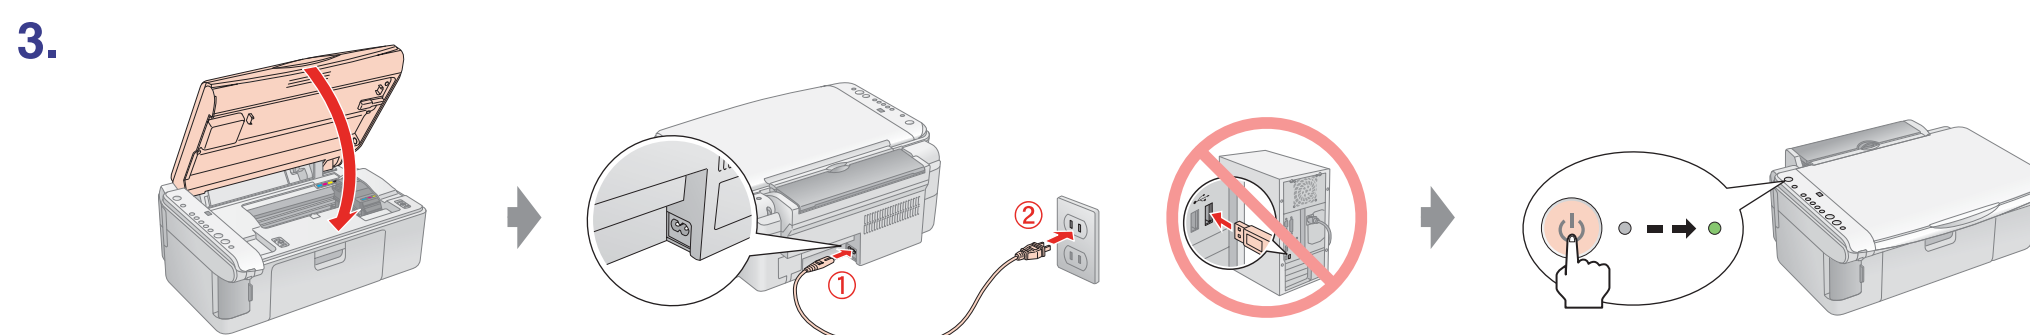

Începeți de aici • Започнете оттук • Alustage siit • Pradēkite ċia • Sāciet ar šo

Notā: Cartușele de cerneală instalate inițial în acest echipament vor fi utilizate parțial pentru încărcarea capului de imprimare. Următoarele cartușe de cerneală vor funcționa pe întreaga lor durată normală de viață.
Забелџа: Касетите с мастило, поставени първоначално в този продукт, ще се ползват отчасти за зареждане на печатащата глава. Следващите касети с мастило ще се ползват в пълния си капацитет.
Printerisse: algseilt paigaldatud tindikassetid kasutatakse osaliselt ära trūkipea tindiga täitmiseks. Edasised tindikassetid kestavad kogu neile ettenähtud kasutusea.
Pastaba: pirmā kartā šī produktā iedētos rašalo kasetēs bus iš dalies panaudotos spausdinimo galvutems užpildyti. Kitos rašalo kasetēs bus naudojamos tiek, kiek nurodo jų eksploataavimo parametrai.
Piezīme: šajā printerī sākotnēji instalētās tintes kasetnes tiks daļēji izmantotas drukas galviņas uzlāde. Pēc tam ievietotās tintes kasetnes kalpos visu tām paredzēto darbūžu.