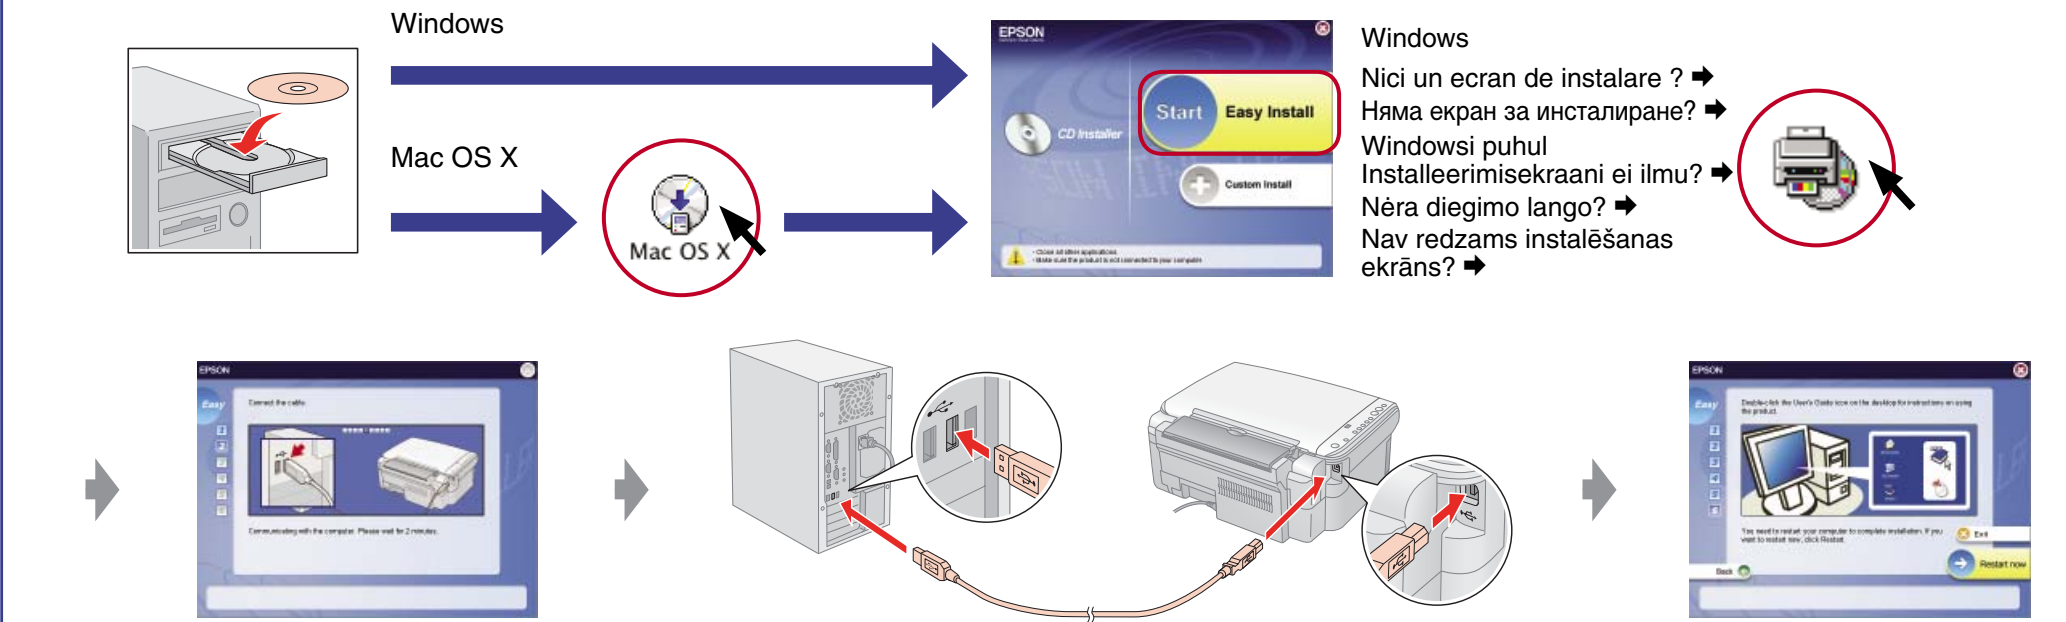

Începeți de aici • Започнете оттук • Alustage siit • Pradēkite ċia • Sāciet ar šo

Notā: Cartușele de cerneală instalate inițial în acest echipament vor fi utilizate parțial pentru încărcarea capului de imprimare. Următoarele cartușe de cerneală vor funcționa pe întreaga lor durată normală de viață.
Забелџа: Касетите с мастило, поставени първоначално в този продукт, ще се ползват отчасти за зареждане на печатащата глава. Следващите касети с мастило ще се ползват в пълния си капацитет.
Printerisse: algseilt paigaldatud tindikassetid kasutatakse osaliselt ära trūkipea tindiga täitmiseks. Edasised tindikassetid kestavad kogu neile ettenähtud kasutusea.
Pastaba: pirmā kartā šī produktā iedētos rašalo kasetēs bus iš dalies panaudotos spausdinimo galvutems užpildyti. Kitos rašalo kasetēs bus naudojamos tiek, kiek nurodo jų eksploataavimo parametrai.
Piezīme: šajā printerī sākotnēji instalētās tintes kasetnes tiks daļēji izmantotas drukas galviņas uzlāde. Pēc tam ievietotās tintes kasetnes kalpos visu tām paredzēto darbūžu.