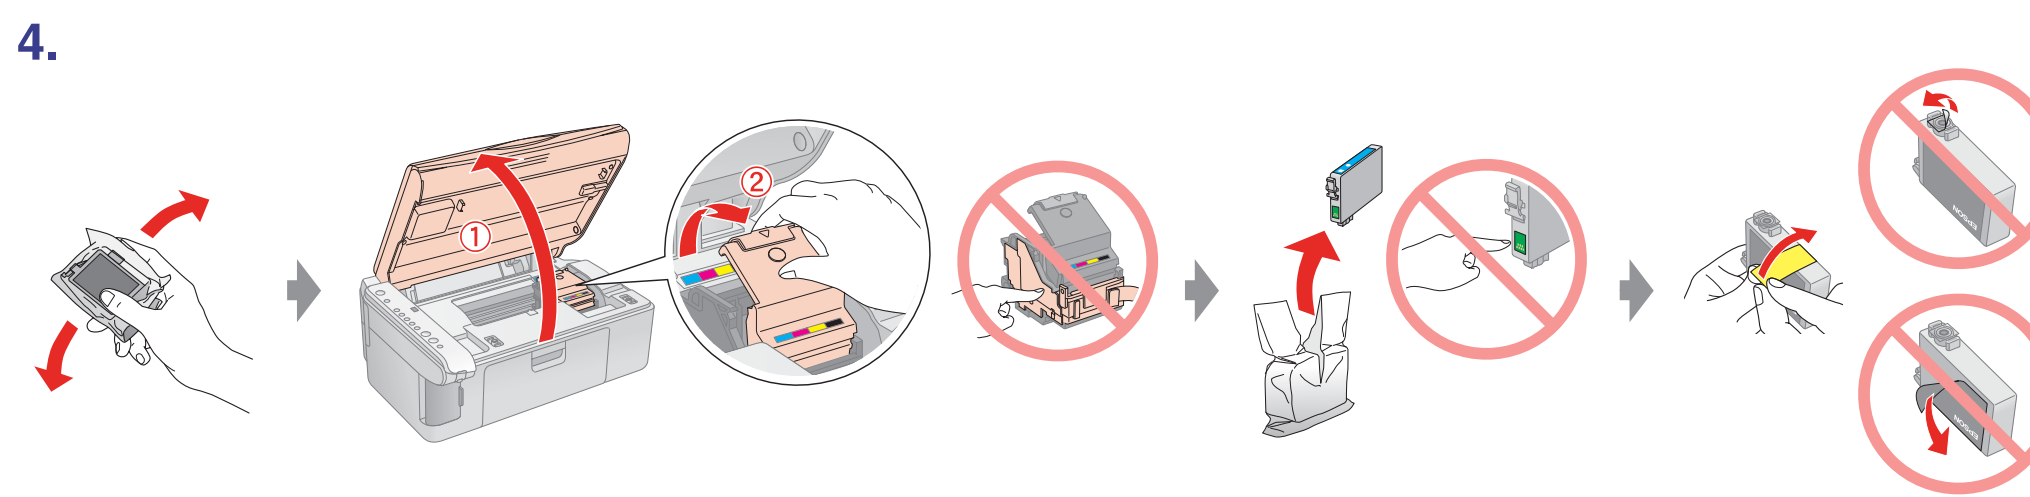

Începeți de aici • Започнете оттук • Alustage siit • Pradēkite ċia • Sāciet ar šo

Notā: Cartușele de cerneală instalate inițial în acest echipament vor fi utilizate parțial pentru încărcarea capului de imprimare. Următoarele cartușe de cerneală vor funcționa pe întreaga lor durată normală de viață.
Забелџа: Касетите с мастило, поставени първоначално в този продукт, ще се ползват отчасти за зареждане на печатащата глава. Следващите касети с мастило ще се ползват в пълния си капацитет.
Printerisse: algseilt paigaldatud tindikassetid kasutatakse osaliselt ära trūkipea tindiga täitmiseks. Edasised tindikassetid kestavad kogu neile ettenähtud kasutusea.
Pastaba: pirmā kartā šī produktā iedētos rašalo kasetēs bus iš dalies panaudotos spausdinimo galvutems užpildyti. Kitos rašalo kasetēs bus naudojamos tiek, kiek nurodo jų eksploataavimo parametrai.
Piezīme: šajā printerī sākotnēji instalētās tintes kasetnes tiks daļēji izmantotas drukas galviņas uzlāde. Pēc tam ievietotās tintes kasetnes kalpos visu tām paredzēto darbūžu.