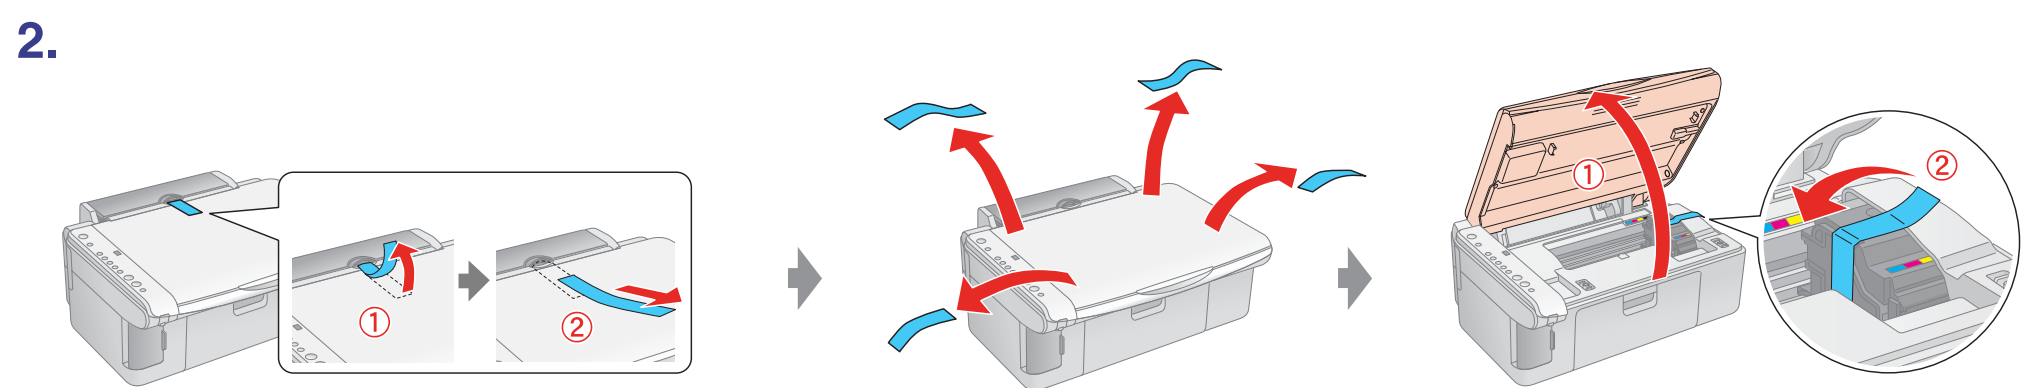

Începeți de aici • Започнете оттук • Alustage siit • Pradēkite ċia • Sāciet ar šo

Notā: Cartușele de cerneală instalate inițial în acest echipament vor fi utilizate parțial pentru încărcarea capului de imprimare. Următoarele cartușe de cerneală vor funcționa pe întreaga lor durată normală de viață.
Забелџа: Касетите с мастило, поставени първоначално в този продукт, ще се ползват отчасти за зареждане на печатащата глава. Следващите касети с мастило ще се ползват в пълния си капацитет.
Printerisse: algseilt paigaldatud tindikassetid kasutatakse osaliselt ära trūkipea tindiga täitmiseks. Edasised tindikassetid kestavad kogu neile ettenähtud kasutusea.
Pastaba: pirmā kartā šī produktā iedētos rašalo kasetēs bus iš dalies panaudotos spausdinimo galvutems užpildyti. Kitos rašalo kasetēs bus naudojamos tiek, kiek nurodo jų eksploataavimo parametrai.
Piezīme: šajā printerī sākotnēji instalētās tintes kasetnes tiks daļēji izmantotas drukas galviņas uzlāde. Pēc tam ievietotās tintes kasetnes kalpos visu tām paredzēto darbūžu.