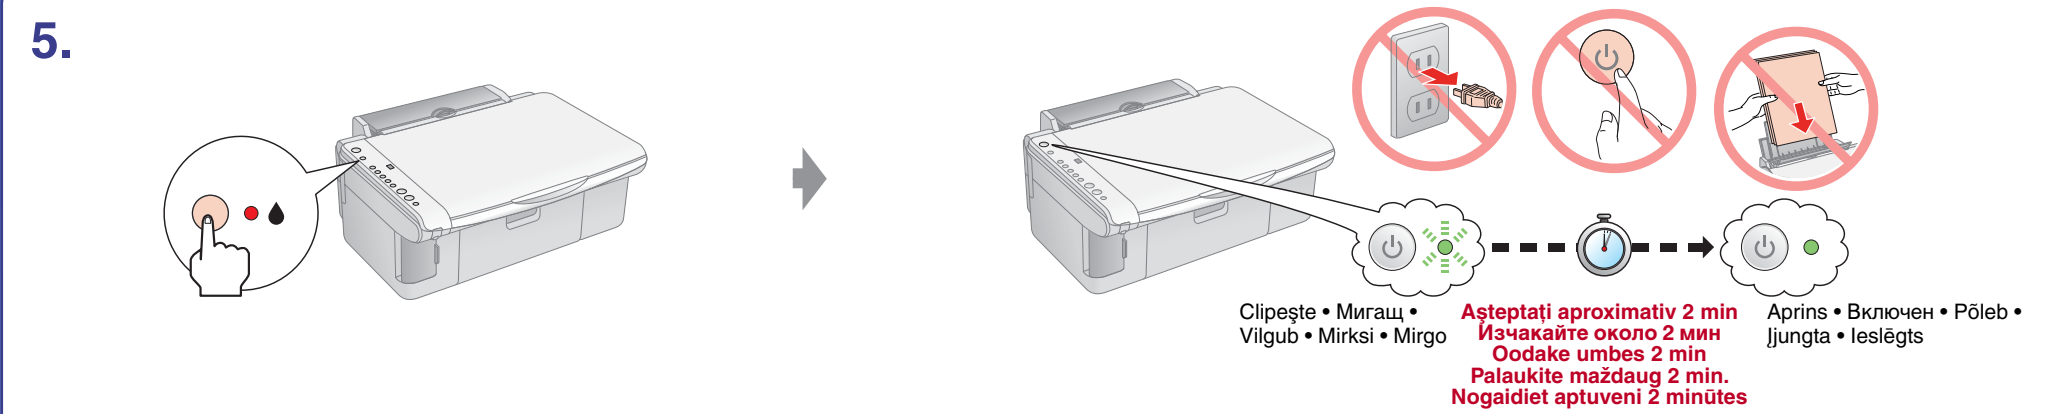

Începeți de aici • Започнете оттук • Alustage siit • Pradēkite ċia • Sāciet ar šo

Notā: Cartușele de cerneală instalate inițial în acest echipament vor fi utilizate parțial pentru încărcarea capului de imprimare. Următoarele cartușe de cerneală vor funcționa pe întreaga lor durată normală de viață.
Забелџа: Касетите с мастило, поставени първоначално в този продукт, ще се ползват отчасти за зареждане на печатащата глава. Следващите касети с мастило ще се ползват в пълния си капацитет.
Printerisse: algseilt paigaldatud tindikassetid kasutatakse osaliselt ära trūkipea tindiga täitmiseks. Edasised tindikassetid kestavad kogu neile ettenähtud kasutusea.
Pastaba: pirmā kartā šī produktā iedētos rašalo kasetēs bus iš dalies panaudotos spausdinimo galvutems užpildyti. Kitos rašalo kasetēs bus naudojamos tiek, kiek nurodo jų eksploataavimo parametrai.
Piezīme: šajā printerī sākotnēji instalētās tintes kasetnes tiks daļēji izmantotas drukas galviņas uzlāde. Pēc tam ievietotās tintes kasetnes kalpos visu tām paredzēto darbūžu.