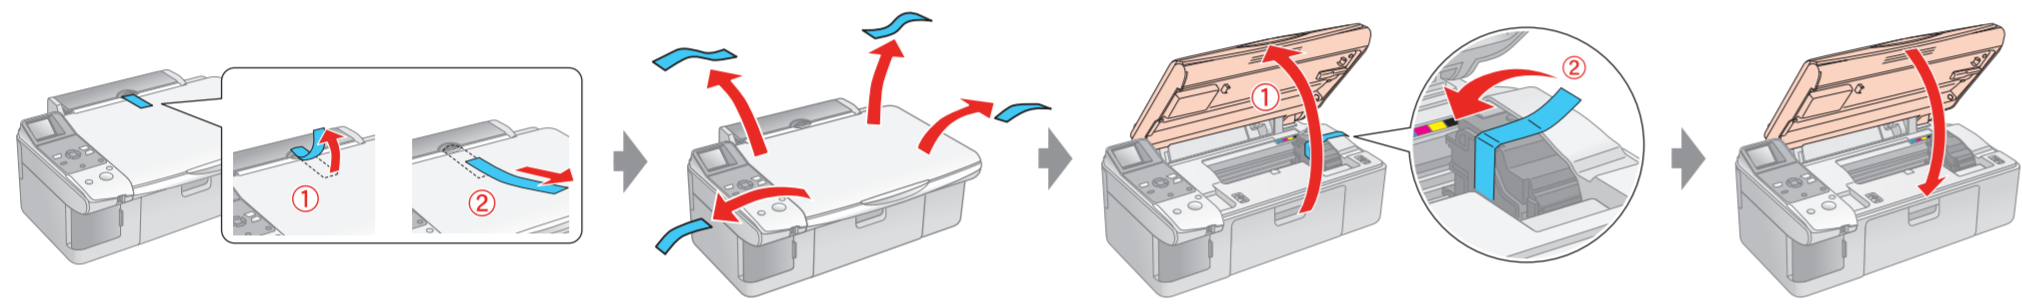

ابدأ من هنا • از اینجا شروع کنید

1.

2.

3.

ملاحظة: يتم استخدام خراطيش الحبر التي تم تركيبها أولاً في هذا المنتج بشكل جزئي لتعبئة رأس الطباعة. ثم يستمر عمل خراطيش الحبر التالية طوال العمر المُقدّر لها بالكامل.
توجه: مقداري از جوهر مخزنهاي جوهری که از ابتدا بر روی چاپگر شما نصب شده اند، برای شارژ هد چاپ مورد استفاده قرار می گیرند. دوام مخزنهاي جوهر بعدی که استفاده می کنید به اندازه طول عمر مجاز آنها خواهد بود.