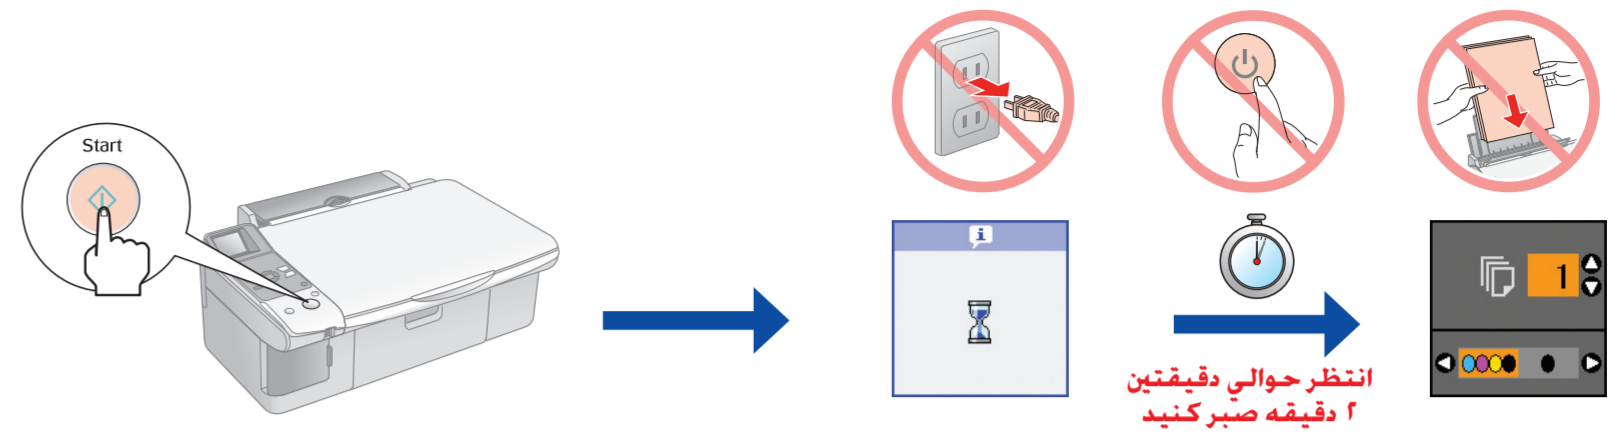

ابدأ من هنا • از اینجا شروع کنید

1.

2.

3.

ملاحظة: يتم استخدام خراطيش الحبر التي تم تركيبها أولاً في هذا المنتج بشكل جزئي لتعبئة رأس الطباعة. ثم يستمر عمل خراطيش الحبر التالية طوال العمر المُقدّر لها بالكامل.
توجه: مقداري از جوهر مخزنهاي جوهری که از ابتدا بر روی چاپگر شما نصب شده اند، برای شارژ هد چاپ مورد استفاده قرار می گیرند. دوام مخزنهاي جوهر بعدی که استفاده می کنید به اندازه طول عمر مجاز آنها خواهد بود.