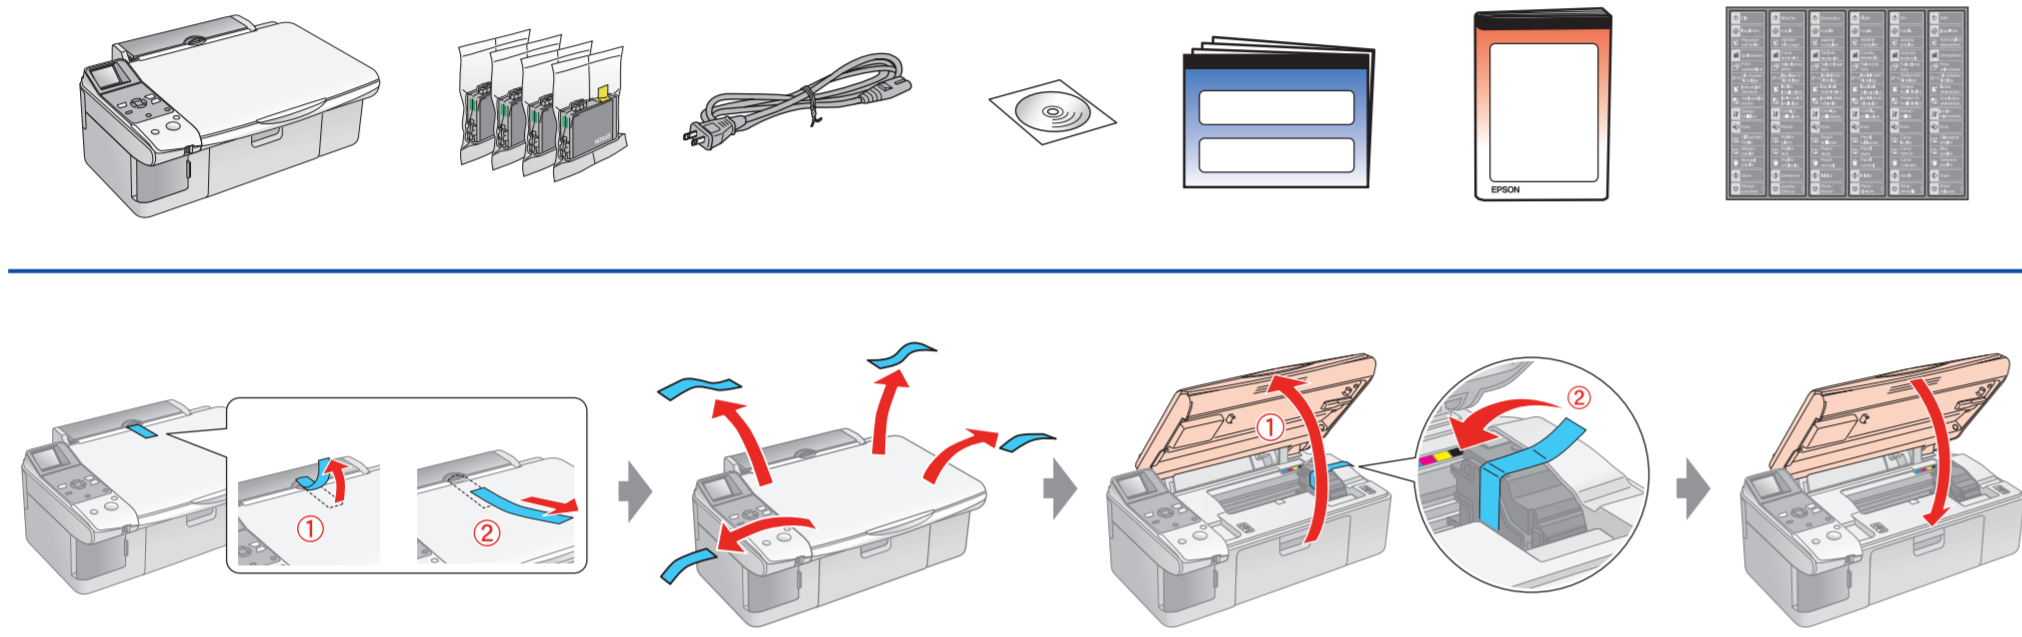

Start Here • Установка • Встановлення

410596300

Printed in XXXXXX XX.XX-XX XXX

1.

2.

3.

Note: The ink cartridges first installed in this product will be partly used to charge the print head. Subsequent ink cartridges will last for their full rated life.
Примечание: Чернильные картриджи, впервые установленные в этот продукт, частично расходуются на прокачку системы подачи чернил. Следующие картриджи отработают весь положенный срок службы.
Примітка: Чорнильні картриджі, вперше встановлені в цьому продукті, частково витрачаються на зарядження друкувальної голівки. Наступні картриджі відпрацюють весь належний термін служби.

4.

Do not connect the USB cable until you are instructed to do so.
 Не подключайте USB кабель, пока не встретите указание сделать это.
 Не підключайте USB кабель, поки не з'явиться вказівка зробити це.