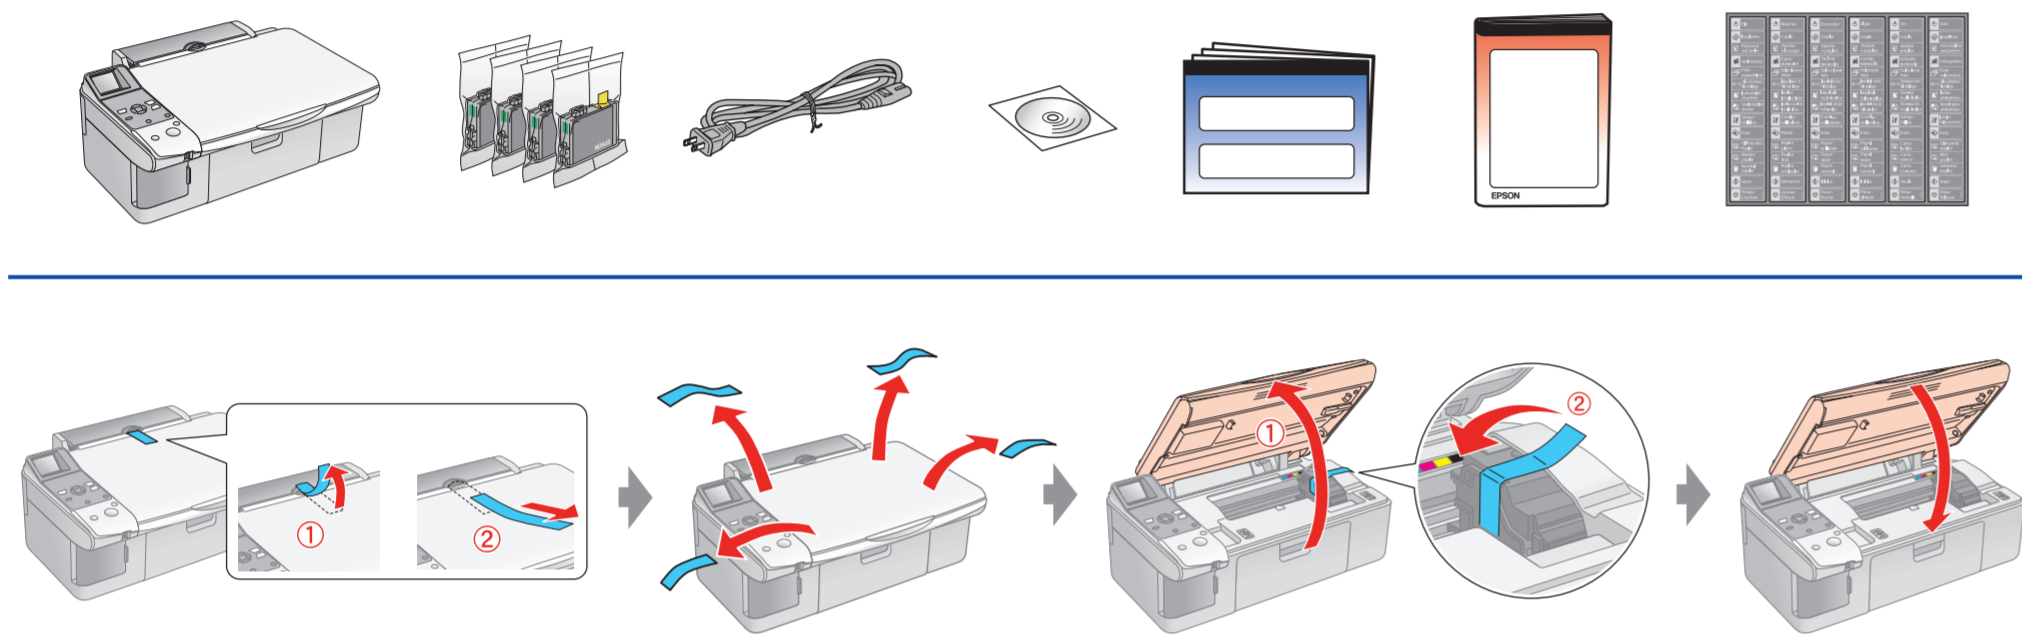

Începeți de aici • Започнете оттук • Alusta siit • Pradēkite čia • Sāciet šeit

1.

2.

3.

Notă: Cartușele de cerneală instalate inițial în acest produs vor fi utilizate parțial pentru încărcarea capului de imprimare. Următoarele cartușe de cerneală vor funcționa pe întreaga lor durată nominală de viață.
Забелѝка: Касетите с мастило, поставени първоначално в този продукт, ще се ползват отчасти за зареждане на печатащата глава. Следващите касети с мастило ще се ползват в пълния си капацитет.
Mārkus: Tintuud kogus seadmesse algselt paigaldatud tindikassetide tinti kasutatakse trükipea tindiga täitmiseks. Edasised tindikassetid kestavad kogu neile ettenähtud kasutusaja.
Pastaba: Rašalo kasetēs, pirmā kartā iđētos j šī gaminī, bus īs dalies panaudotos spausdīnimo galvutei uđpildyti. Kitų rašalo kasečių naudojimo laikas atitiks visā nurodytā naudojimo laikotarpį.
Piezīme: Tintes kasetnes, kas sākmā bija instalētas šajā produktā, tiks daļēji izmantotas, lai uzzpildītu drukas galvīru. Turpmākās tintes kasetnes varēs izmantot pilnu ekspluatācijas laiku.

Așteptati aprox. 2 minute
 Изакачайте около 2 мин.
 Oodake umbes 2 min.
 Palaukite apie 2 min.
 Gaidiet apmēram 2 min

4.

Nu conectați cablul USB până când nu vi se solicită acest lucru.
 Не включвайте USB кабела, докато не получите указание да го направите.
 Ärge ühendage USB-kaablit enne, kui teil palutakse seda teha.
 Nejunkite USB kabelio, kol nebus parodytas atitinkamas nurodymas.
 Nepievienojiet USB vadu, kamēr nav saņemti norādījumi tā rīkoties.