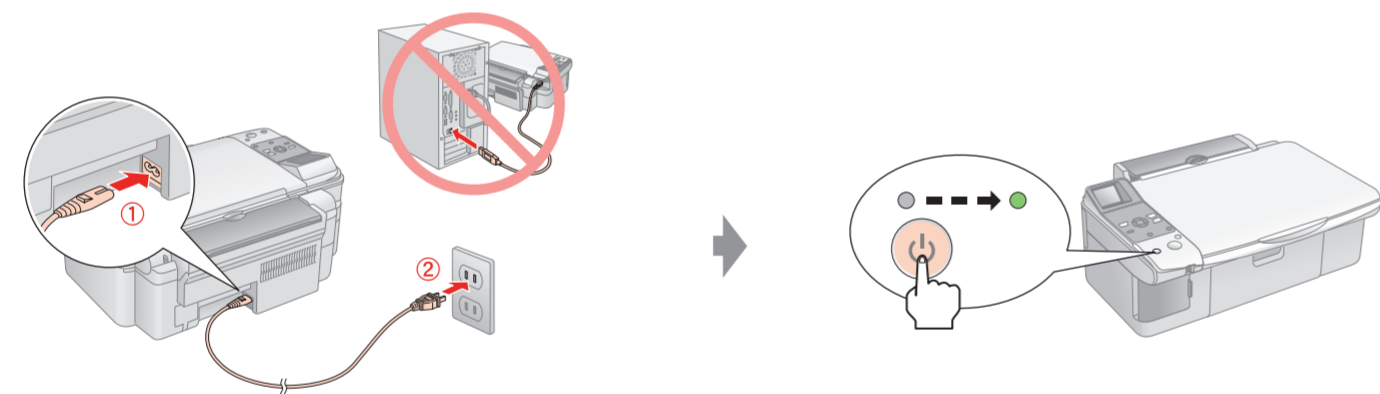

Începeți de aici • Започнете оттук • Alusta siit • Pradēkite čia • Sāciet šeit

1.

2.

3.

Notă: Cartușele de cerneală instalate inițial în acest produs vor fi utilizate parțial pentru încărcarea capului de imprimare. Următoarele cartușe de cerneală vor funcționa pe întreaga lor durată nominală de viață.
Забелѝка: Касетите с мастило, поставени първоначално в този продукт, ще се ползват отчасти за зареждане на печатащата глава. Следващите касети с мастило ще се ползват в пълния си капацитет.
Mārkus: Tintuud kogus seadmesse algselt paigaldatud tindikassetide tinti kasutatakse trükipea tindiga täitmiseks. Edasised tindikassetid kestavad kogu neile ettenähtud kasutusaja.
Pastaba: Rašalo kasetēs, pirmā kartā iđētos j šī gaminī, bus īs dalies panaudotos spausdīnimo galvutei uđpildyti. Kitų rašalo kasečių naudojimo laikas atitiks visā nurodytā naudojimo laikotarpį.
Piezīme: Tintes kasetnes, kas sākmā bija instalētas šajā produktā, tiks daļēji izmantotas, lai uzzpildītu drukas galvīru. Turpmākās tintes kasetnes varēs izmantot pilnu ekspluatācijas laiku.