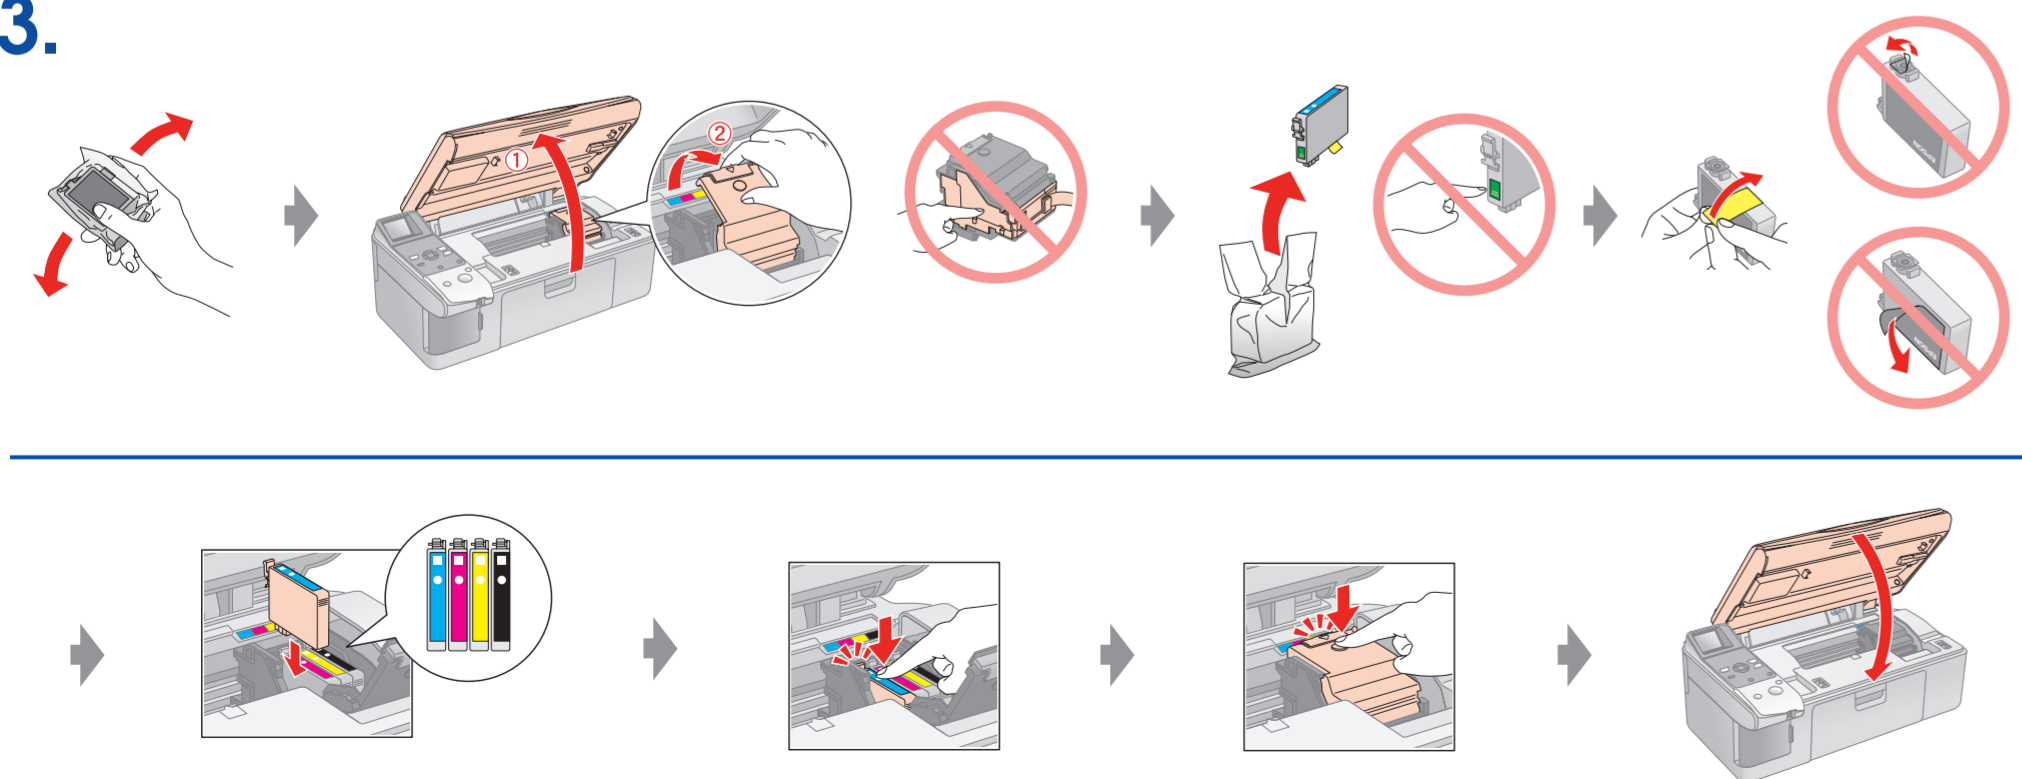

Începeți de aici • Започнете оттук • Alusta siit • Pradēkite čia • Sāciet šeit

1.

2.

3.

Notă: Cartușele de cerneală instalate inițial în acest produs vor fi utilizate parțial pentru încărcarea capului de imprimare. Următoarele cartușe de cerneală vor funcționa pe întreaga lor durată nominală de viață.
Забелѝка: Касетите с мастило, поставени първоначално в този продукт, ще се ползват отчасти за зареждане на печатащата глава. Следващите касети с мастило ще се ползват в пълния си капацитет.
Mārkus: Tintuud kogus seadmesse algselt paigaldatud tindikassetide tinti kasutatakse trükipea tindiga täitmiseks. Edasised tindikassetid kestavad kogu neile ettenähtud kasutusaja.
Pastaba: Rašalo kasetēs, pirmā kartā iđētos j šī gaminī, bus īs dalies panaudotos spausdīnimo galvutei uđpildyti. Kitų rašalo kasečių naudojimo laikas atitiks visā nurodytā naudojimo laikotarpį.
Piezīme: Tintes kasetnes, kas sākmā bija instalētas šajā produktā, tiks daļēji izmantotas, lai uzzpildītu drukas galvīru. Turpmākās tintes kasetnes varēs izmantot pilnu ekspluatācijas laiku.

Așteptati aprox. 2 minute
 Изакачайте около 2 мин.
 Oodake umbes 2 min.
 Palaukite apie 2 min.
 Gaidiet apmēram 2 min

4.

Nu conectați cablul USB până când nu vi se solicită acest lucru.
 Не включвайте USB кабела, докато не получите указание да го направите.
 Ärge ühendage USB-kaablit enne, kui teil palutakse seda teha.
 Nejunkite USB kabelio, kol nebus parodytas atitinkamas nurodymas.
 Nepievienojiet USB vadu, kamēr nav saņemti norādījumi tā rīkoties.