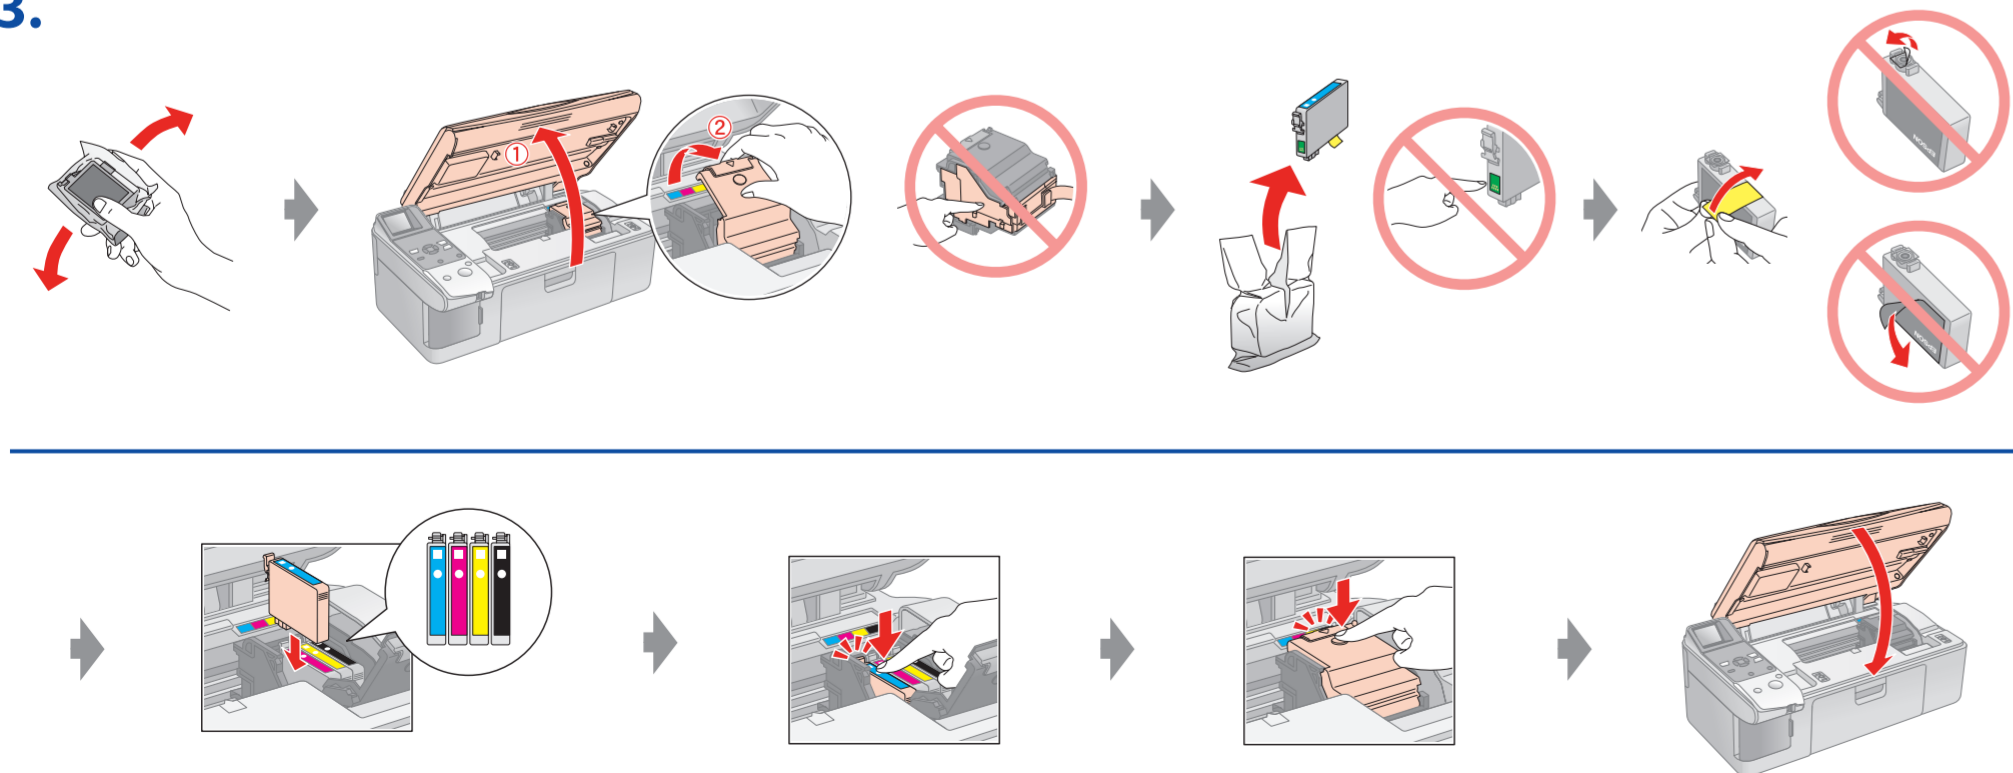

Start her • Aloita tästä • Start her • Starta här

410657500

Printed in XXXXXX XX.XX.XX.XX

1.

2.

3.

Obs: De første blekkpatronene som blir installert i dette produktet, vil delvis bli brukt til å fylle skriverhodet. De neste blekkpatronene vil ha full levetid.
Huomautus: Tähän laitteeseen ensimmäiseksi asennettuja värikasetteja käytetään osittain tulostuspään täyttämiseen. Seuraavat kasetit kestävät koko suunnitellun käyttöikänsä ajan.
Bemærk: De første blækpatroner, der sættes i dette produkt, vil delvist blive brugt til at fylde skrivehovedet. Efterfølgende blækpatroner varer deres normerede levetid.
Anmärkning: De första bläckpatroner som installeras i denna produkt kommer delvis att användas till att ladda skrivarhuvudet. Bläckpatroner som installeras efter dessa håller hela den angivna livslängden.

4.

USB-kabelen må ikke tilkobles før du blir bedt om å gjøre det.
 Älä kytke USB-kaapelia, ennenkuin sitä pyydetään.
 Sæt ikke USB-kablet i, før du får besked på det.
 Anslut inte USB-kabeln förrän du ombes att göra det.