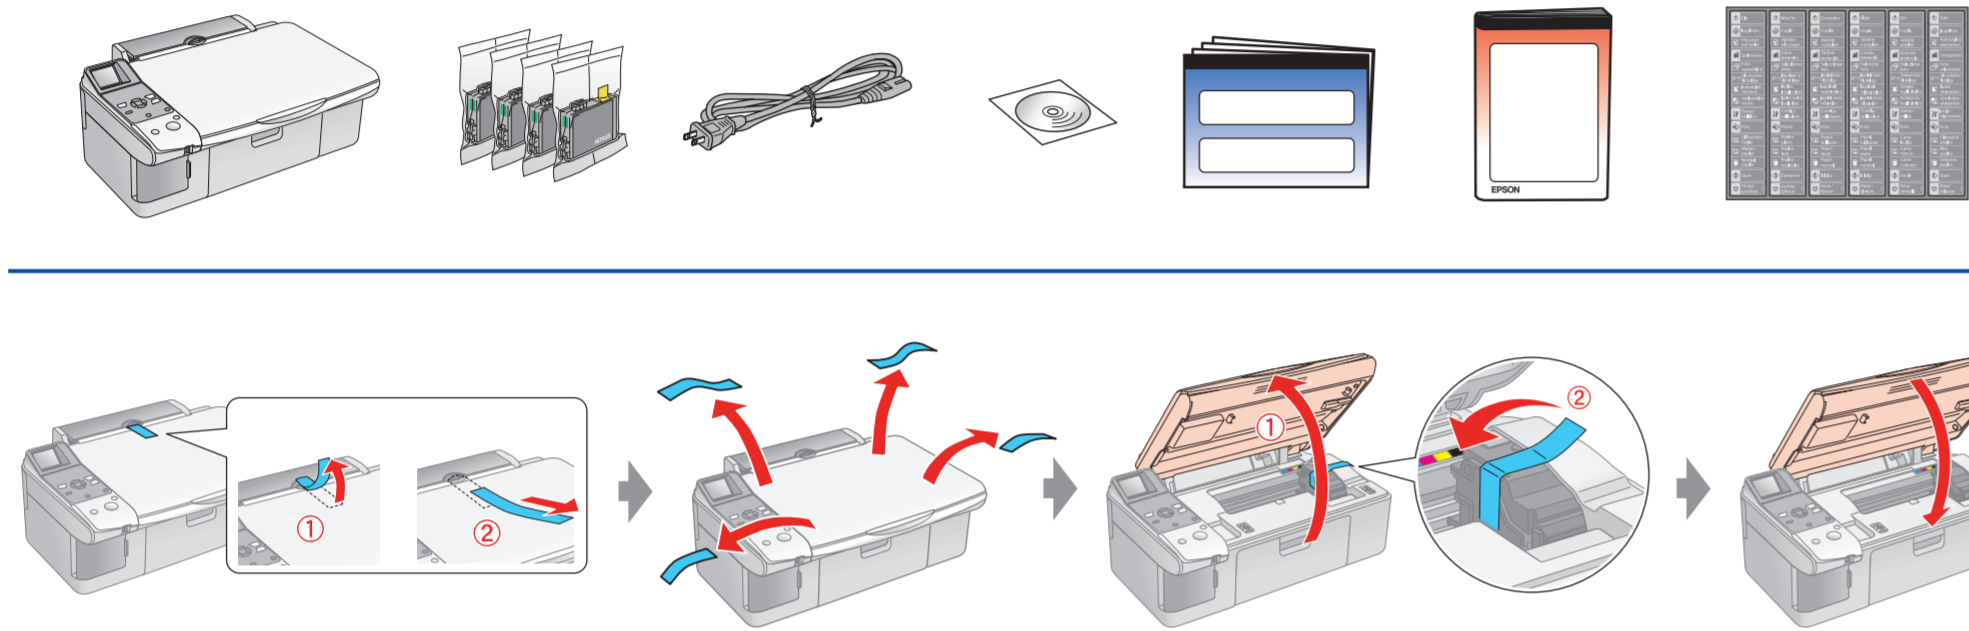

Start her • Aloita tästä • Start her • Starta här

410657500

Printed in XXXXXX XX.XX.XX.XX

1.

2.

3.

Obs: De første blekkpatronene som blir installert i dette produktet, vil delvis bli brukt til å fylle skriverhodet. De neste blekkpatronene vil ha full levetid.
Huomautus: Tähän laitteeseen ensimmäiseksi asennettuja värikasetteja käytetään osittain tulostuspään täyttämiseen. Seuraavat kasetit kestävät koko suunnitellun käyttöikänsä ajan.
Bemærk: De første blækpatroner, der sættes i dette produkt, vil delvist blive brugt til at fylde skrivehovedet. Efterfølgende blækpatroner varer deres normerede levetid.
Anmärkning: De första bläckpatroner som installeras i denna produkt kommer delvis att användas till att ladda skrivarhuvudet. Bläckpatroner som installeras efter dessa håller hela den angivna livslängden.

4.

USB-kabelen må ikke tilkobles før du blir bedt om å gjøre det.
 Älä kytke USB-kaapelia, ennenkuin sitä pyydetään.
 Sæt ikke USB-kablet i, før du får besked på det.
 Anslut inte USB-kabeln förrän du ombes att göra det.