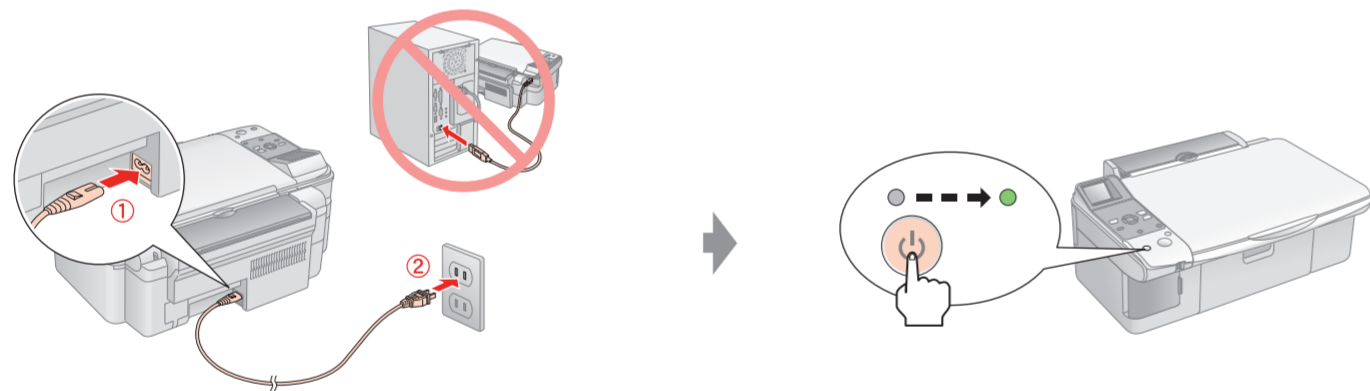

Start her • Aloita tästä • Start her • Starta här

410657500

Printed in XXXXXX XX.XX.XX.XX

1.

2.

3.

Obs: De første blekkpatronene som blir installert i dette produktet, vil delvis bli brukt til å fylle skriverhodet. De neste blekkpatronene vil ha full levetid.
Huomautus: Tähän laitteeseen ensimmäiseksi asennettuja värikasetteja käytetään osittain tulostuspään täyttämiseen. Seuraavat kasetit kestävät koko suunnitellun käyttöikänsä ajan.
Bemærk: De første blækpatroner, der sættes i dette produkt, vil delvist blive brugt til at fylde skrivehovedet. Efterfølgende blækpatroner varer deres normerede levetid.
Anmärkning: De första bläckpatroner som installeras i denna produkt kommer delvis att användas till att ladda skrivarhuvudet. Bläckpatroner som installeras efter dessa håller hela den angivna livslängden.

4.

USB-kabelen må ikke tilkobles før du blir bedt om å gjøre det.
 Älä kytke USB-kaapelia, ennenkuin sitä pyydetään.
 Sæt ikke USB-kablet i, før du får besked på det.
 Anslut inte USB-kabeln förrän du ombes att göra det.