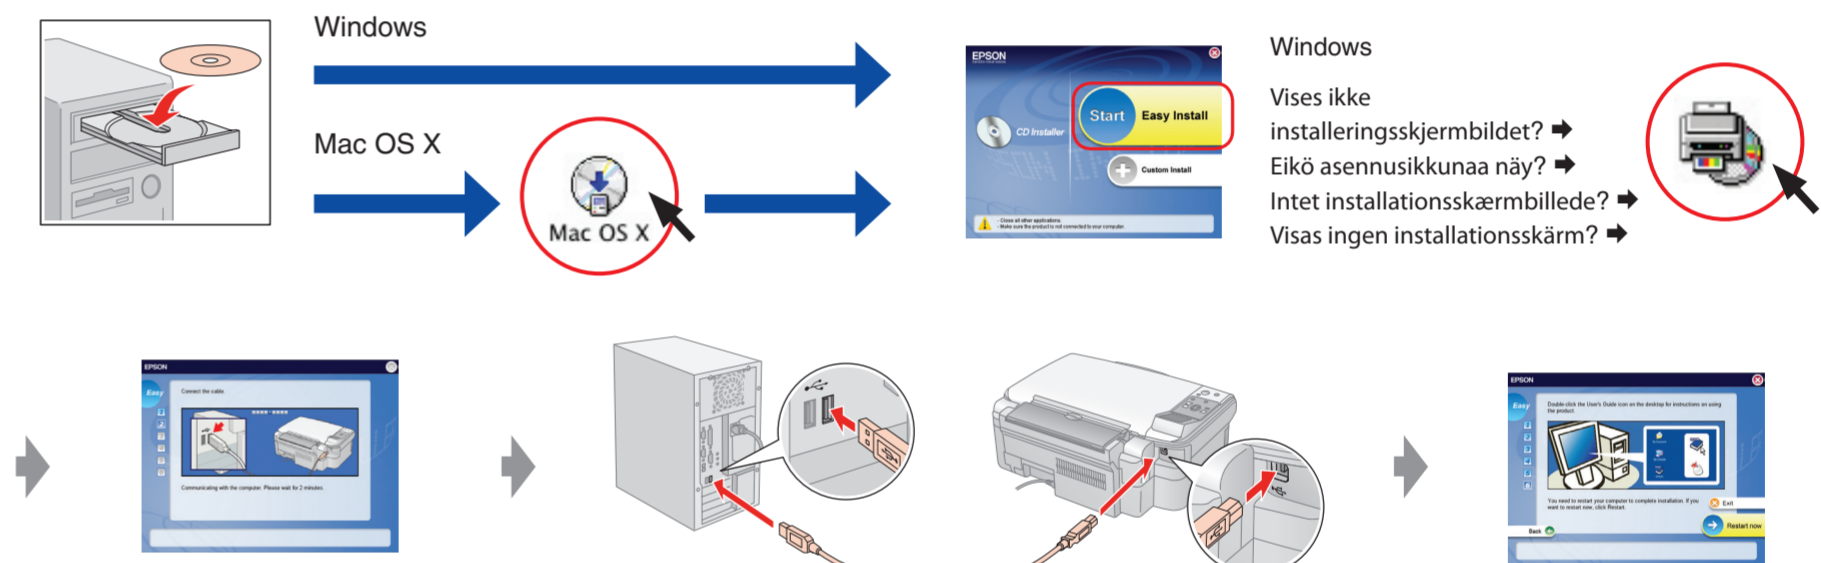

Obs: De første blekkpatronene som blir installert i dette produktet, vil delvis bli brukt til å fylle skriverhodet. De neste blekkpatronene vil ha full levetid.
Huomautus: Tähän laitteeseen ensimmäiseksi asennettuja värikasetteja käytetään osittain tulostuspään täyttämiseen. Seuraavat kasetit kestävät koko suunnitellun käyttöikänsä ajan.
Bemærk: De første blækpatroner, der sættes i dette produkt, vil delvist blive brugt til at fylde skrivehovedet. Efterfølgende blækpatroner varer deres normerede levetid.
Anmärkning: De första bläckpatroner som installeras i denna produkt kommer delvis att användas till att ladda skrivarhuvudet. Bläckpatroner som installeras efter dessa håller hela den angivna livslängden.

4.

USB-kabelen må ikke tilkobles før du blir bedt om å gjøre det.
Älä kytke USB-kaapelia, ennenkuin sitä pyydetään.
Sæt ikke USB-kablet i, før du får besked på det.
Anslut inte USB-kabeln förrän du ombes att göra det.

Hvis dette skjermbildet vises, klikker du **Cancel** (Avbryt).
Jos näkyviin tulee tämä näyttö, napsauta **Cancel** (Peruuta).
Hvis dette skærmbillede vises, skal du klikke på **Cancel** (Annuller).
Om denna skärm visas, klicka **Cancel** (Avbryt).