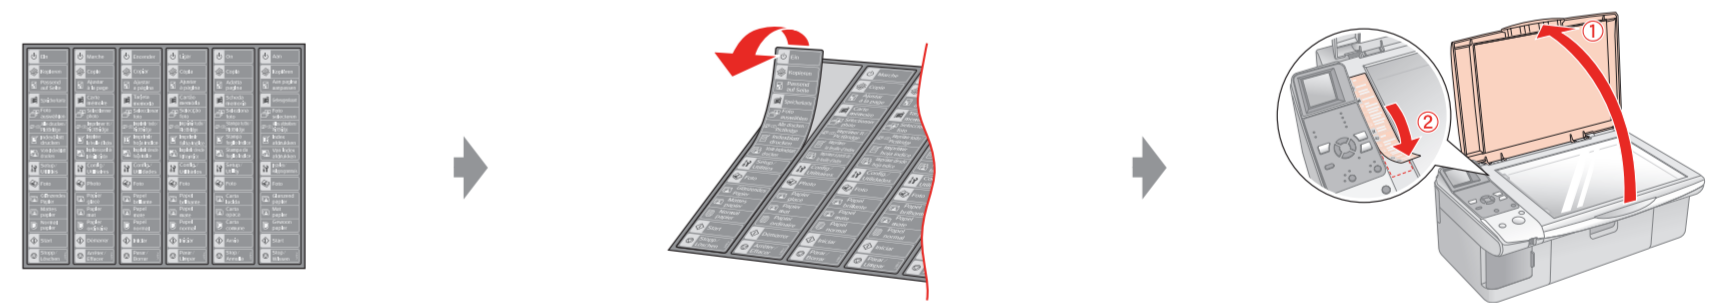

Obs: De første blekkpatronene som blir installert i dette produktet, vil delvis bli brukt til å fylle skriverhodet. De neste blekkpatronene vil ha full levetid.
Huomautus: Tähän laitteeseen ensimmäiseksi asennettuja värikasetteja käytetään osittain tulostuspään täyttämiseen. Seuraavat kasetit kestävät koko suunnitellun käyttöikänsä ajan.
Bemærk: De første blækpatroner, der sættes i dette produkt, vil delvist blive brugt til at fylde skrivehovedet. Efterfølgende blækpatroner varer deres normerede levetid.
Anmärkning: De första bläckpatroner som installeras i denna produkt kommer delvis att användas till att ladda skrivarhuvudet. Bläckpatroner som installeras efter dessa håller hela den angivna livslängden.

4.

USB-kabelen må ikke tilkobles før du blir bedt om å gjøre det.
Älä kytke USB-kaapelia, ennenkuin sitä pyydetään.
Sæt ikke USB-kablet i, før du får besked på det.
Anslut inte USB-kabeln förrän du ombes att göra det.

Hvis dette skjermbildet vises, klikker du **Cancel** (Avbryt).
Jos näkyviin tulee tämä näyttö, napsauta **Cancel** (Peruuta).
Hvis dette skærmbillede vises, skal du klikke på **Cancel** (Annuller).
Om denna skärm visas, klicka **Cancel** (Avbryt).