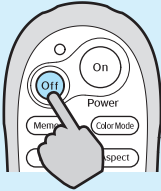

OFF

2

x2

4

3

30 Sec.