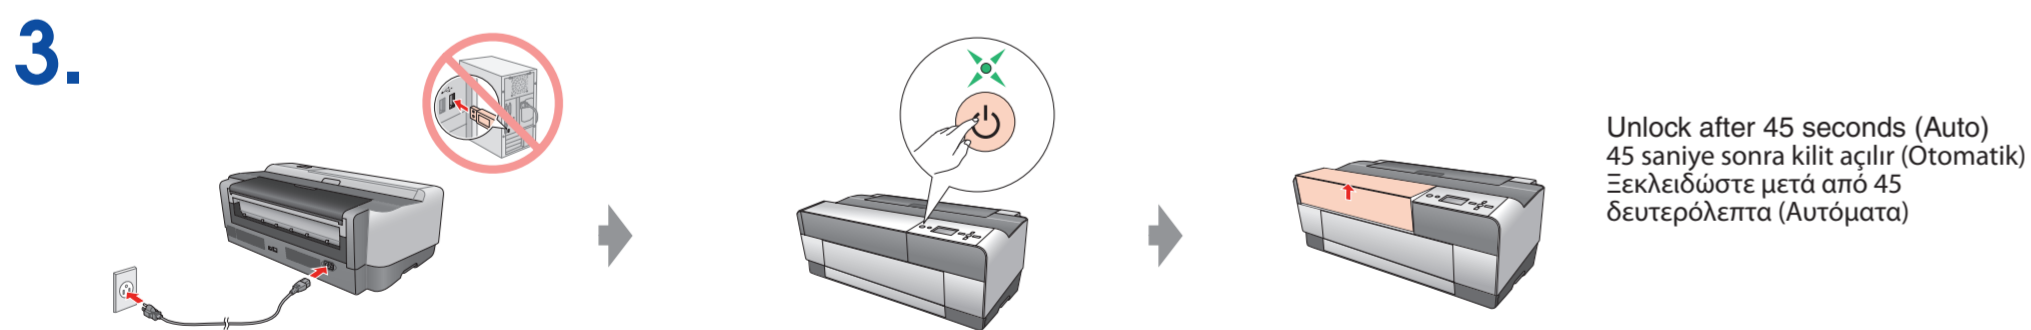

Start Here • Buradan Başlayın • Ξεκινήστε εδώ

410768500

Printed in XXXXXX XX.XX-XX XXX

1.

Note:
Do not open the ink cartridge package until you are ready to install it in the printer. The cartridge is vacuum packed to maintain its reliability.

Not:
Mürekkep kartuşunu yazıcıya takmaya hazır olana kadar kartuş paketini açmayın. Güvenirliliği sağlamak amacıyla kartuş vakumlu paket içinde bulunur.

Σημείωση:
Μην ανοίξετε τη συσκευασία του δοχείου μελανιού μέχρι να είστε έτοιμοι να εγκαταστήσετε τον εκτυπωτή. Το δοχείο μελανιού είναι αεροστεγώς συσκευασμένο για να διασφαλιστεί η ποιότητά του.