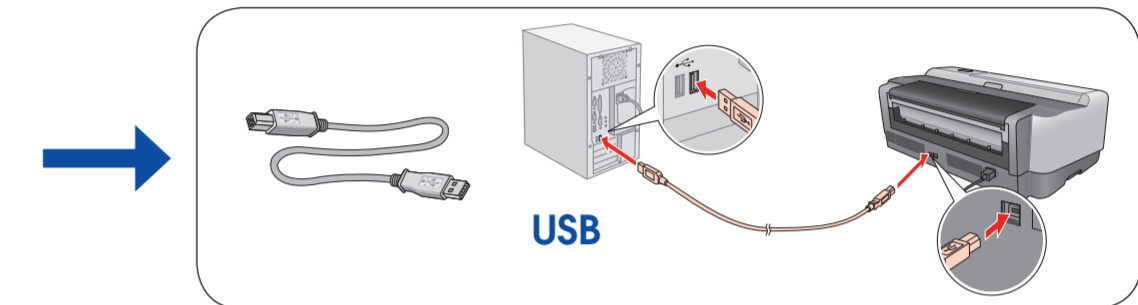

Note:
The ink cartridges first installed in this product will be partly used to charge the print head. Subsequent ink cartridges will last for their full rated life.

Not:
Bu ürüne ilk takılan mürekkep kartuşlarının bir kısmı yazdırma kafasını doldurmak için kullanılacaktır. Sonraki mürekkep kartuşları tam hizmet ömürleri boyunca kullanılabilirlerdir.

Σημείωση:
Τα δοχεία μελανιού που είναι ήδη εγκατεστημένα στο προϊόν αυτό θα χρησιμοποιηθούν εν μέρει για την πλήρωση της κεφαλής εκτύπωσης. Τα επόμενα δοχεία μελανιού που θα τοποθετηθούν θα διαρκέσουν για την πλήρη ονομαστική διάρκεια ζωής τους.

4.

Do not connect both USB cable and Ethernet cable at the same time.
USB kablosunu ve Ethernet kablosunu aynı anda bağlamayın.
Μη συνδέετε το καλώδιο USB και το καλώδιο Ethernet ταυτοχρόνως.