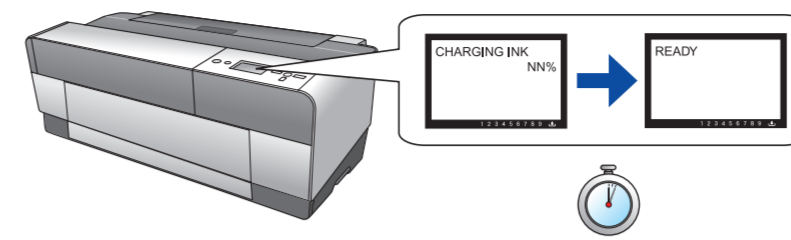

Start Here • Buradan Başlayın • Ξεκινήστε εδώ

410768500

Printed in XXXXXX XX.XX-XX XXX

1.

Note:
Do not open the ink cartridge package until you are ready to install it in the printer. The cartridge is vacuum packed to maintain its reliability.

Not:
Mürekkep kartuşunu yazıcıya takmaya hazır olana kadar kartuş paketini açmayın. Güvenirliliği sağlamak amacıyla kartuş vakumlu paket içinde bulunur.

Σημείωση:
Μην ανοίξετε τη συσκευασία του δοχείου μελανιού μέχρι να είστε έτοιμοι να εγκαταστήσετε τον εκτυπωτή. Το δοχείο μελανιού είναι αεροστεγώς συσκευασμένο για να διασφαλιστεί η ποιότητά του.

Unlock after 45 seconds (Auto)
45 saniye sonra kilit açılır (Otomatik)
Ξεκλειδώστε μετά από 45 δευτερόλεπτα (Αυτόματα)

Wait about 7.5 min
Yaklaşık 7,5 dakika bekleyin
Περιμένετε περίπου 7,5 λεπτά

Note:
The ink cartridges first installed in this product will be partly used to charge the print head. Subsequent ink cartridges will last for their full rated life.

Not:
Bu ürüne ilk takılan mürekkep kartuşlarının bir kısmı yazdırma kafasını doldurmak için kullanılacaktır. Sonraki mürekkep kartuşları tam hizmet ömürleri boyunca kullanılabilirlerdir.

Σημείωση:
Τα δοχεία μελανιού που είναι ήδη εγκατεστημένα στο προϊόν αυτό θα χρησιμοποιηθούν εν μέρει για την πλήρωση της κεφαλής εκτύπωσης. Τα επόμενα δοχεία μελανιού που θα τοποθετηθούν θα διαρκέσουν για την πλήρη ονομαστική διάρκεια ζωής τους.

4.

Do not connect both USB cable and Ethernet cable at the same time.
USB kablosunu ve Ethernet kablosunu aynı anda bağlamayın.
Μη συνδέετε το καλώδιο USB και το καλώδιο Ethernet ταυτοχρόνως.

Turn off
Kapatın
Απενεργοποιήστε