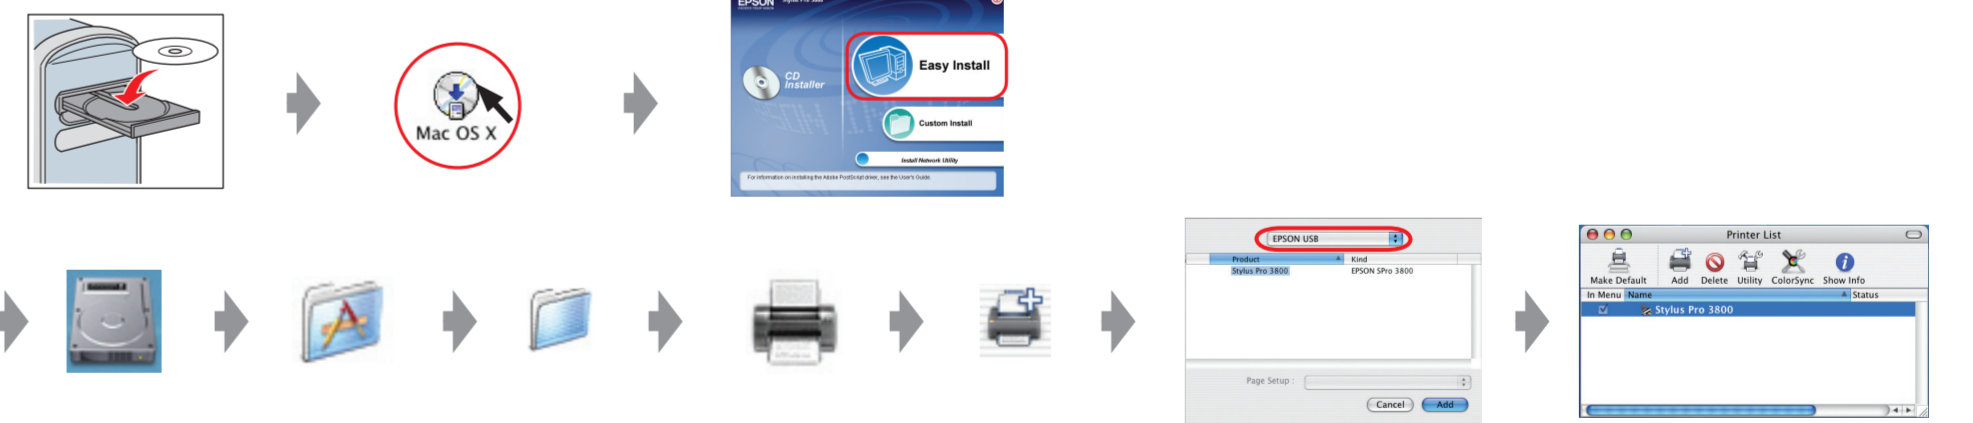

Start Here • Buradan Başlayın • Ξεκινήστε εδώ

410768500

Printed in XXXXXX XX.XX-XX XXX

1.

Note:
Do not open the ink cartridge package until you are ready to install it in the printer. The cartridge is vacuum packed to maintain its reliability.

Not:
Mürekkep kartuşunu yazıcıya takmaya hazır olana kadar kartuş paketini açmayın. Güvenirliliği sağlamak amacıyla kartuş vakumlu paket içinde bulunur.

Σημείωση:
Μην ανοίξετε τη συσκευασία του δοχείου μελανιού μέχρι να είστε έτοιμοι να εγκαταστήσετε τον εκτυπωτή. Το δοχείο μελανιού είναι αεροστεγώς συσκευασμένο για να διασφαλιστεί η ποιότητά του.

Unlock after 45 seconds (Auto)
45 saniye sonra kilit açılır (Otomatik)
Ξεκλειδώστε μετά από 45 δευτερόλεπτα (Αυτόματα)

Wait about 7.5 min
Yaklaşık 7,5 dakika bekleyin
Περιμένετε περίπου 7,5 λεπτά

Note:
The ink cartridges first installed in this product will be partly used to charge the print head. Subsequent ink cartridges will last for their full rated life.

Not:
Bu ürüne ilk takılan mürekkep kartuşlarının bir kısmı yazdırma kafasını doldurmak için kullanılacaktır. Sonraki mürekkep kartuşları tam hizmet ömürleri boyunca kullanılabilirlerdir.

Σημείωση:
Τα δοχεία μελανιού που είναι ήδη εγκατεστημένα στο προϊόν αυτό θα χρησιμοποιηθούν εν μέρει για την πλήρωση της κεφαλής εκτύπωσης. Τα επόμενα δοχεία μελανιού που θα τοποθετηθούν θα διαρκέσουν για την πλήρη ονομαστική διάρκεια ζωής τους.

4.

Do not connect both USB cable and Ethernet cable at the same time.
USB kablosunu ve Ethernet kablosunu aynı anda bağlamayın.
Μη συνδέετε το καλώδιο USB και το καλώδιο Ethernet ταυτοχρόνως.

Turn off
Kapatın
Απενεργοποιήστε