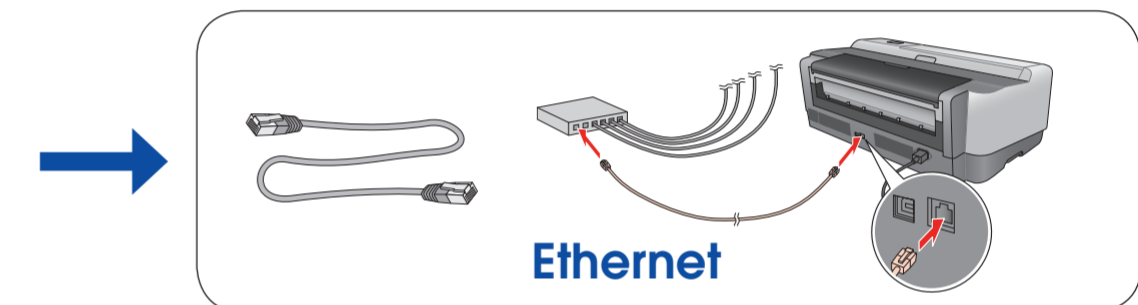

Note:
The ink cartridges first installed in this product will be partly used to charge the print head. Subsequent ink cartridges will last for their full rated life.

Not:
Bu ürüne ilk takılan mürekkep kartuşlarının bir kısmı yazdırma kafasını doldurmak için kullanılacaktır. Sonraki mürekkep kartuşları tam hizmet ömürleri boyunca kullanılabilirlerdir.

Σημείωση:
Τα δοχεία μελανιού που είναι ήδη εγκατεστημένα στο προϊόν αυτό θα χρησιμοποιηθούν εν μέρει για την πλήρωση της κεφαλής εκτύπωσης. Τα επόμενα δοχεία μελανιού που θα τοποθετηθούν θα διαρκέσουν για την πλήρη ονομαστική διάρκεια ζωής τους.

4.

Do not connect both USB cable and Ethernet cable at the same time.
USB kablosunu ve Ethernet kablosunu aynı anda bağlamayın.
Μη συνδέετε το καλώδιο USB και το καλώδιο Ethernet ταυτοχρόνως.