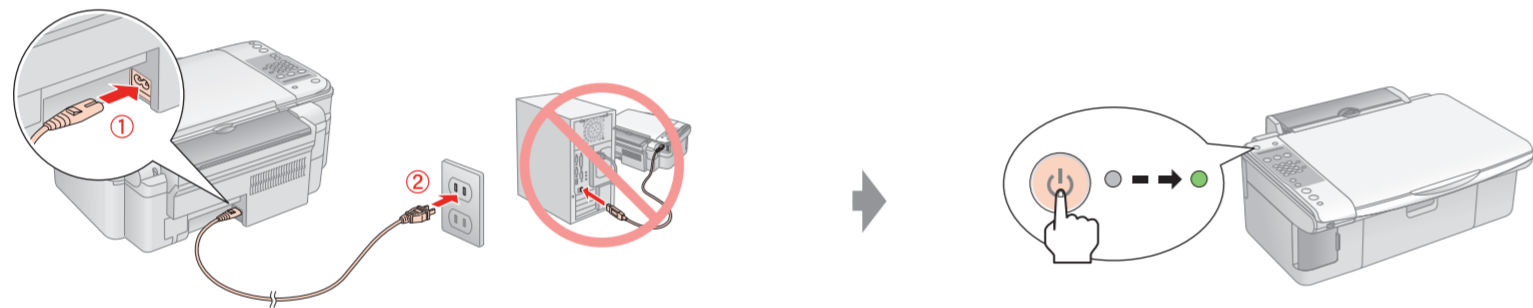

Start her • Aloita tästä • Start her • Starta här • Ξεκινήστε εδώ

1.

Merknad: Du må ikke åpne pakken med blekkpatronen før du er klar til å montere den i skriveren. Pakken med blekkpatronen er vakuumpakket for å bevare patronen.
Ilmoitus: Älä avaa värikasettia, ennen kuin tulostin on valmis kasetin asennusta varten. Värikasetti on pakattu ilmatiivisti, jotta käyttövarmuus on taattu.
Obs: Åbn ikke pakken med blækpatronen, før du er klar til at installere den i printeren. Patronen er vakuumpakket for at bevare dens funktionsikkerhed.
Observera: Öppna inte förpackningen med bläckpatronen förrän du ska installera den i skrivaren. Patronen är vakuumpackad för att bibehålla sin driftsäkerhet.
Επισήμανση: Μην ανοίγετε τη συσκευασία του δοχείου μελανιού, παρά μόνο όταν είστε έτοιμοι να το τοποθετήσετε στον εκτυπωτή. Το δοχείο είναι σφραγισμένο αεροστεγώς για να διατηρηθεί η αξιοπιστία του.

2.

3.

4.

5.

Vent ca. 2 min.
Odota noin 2 min.
Vent cirka 2 min.
Vänta cirka 2 min
Περιμένετε για 2 min περίπου

Obs! De første blekkpatronene som blir installert i dette produktet, vil delvis bli brukt til å fylle skriverhodet. De neste blekkpatronene vil ha full levetid.
Huomautus: Tähän laitteeseen ensimmäiseksi asennettuja värikasetteja käytetään osittain tulostuspään täyttämiseen. Seuraavat kasetit kestävätkä koko suunnitellun käyttöikänsä ajan.
Bemærk: De første blækpatroner, der sættes i dette produkt, vil delvist blive brugt til at fylde skriverhodet. Efterfølgende blækpatroner varer deres normerede levetid.
Anmärkning: De första bläckpatroner som installeras i denna produkt kommer delvis att användas till att ladda skrivarhuvudet. Bläckpatroner som installeras efter dessa håller hela den angivna livslängden.
Σημείωση: Τα δοχεία μελανιού που είναι ήδη εγκατεστημένα στο προϊόν αυτό θα χρησιμοποιηθούν εν μέρει για την πλήρωση της κεφαλής εκτύπωσης. Τα επόμενα δοχεία μελανιού που θα τοποθετηθούν θα διαρκέσουν για την πλήρη ονομαστική διάρκεια ζωής τους.