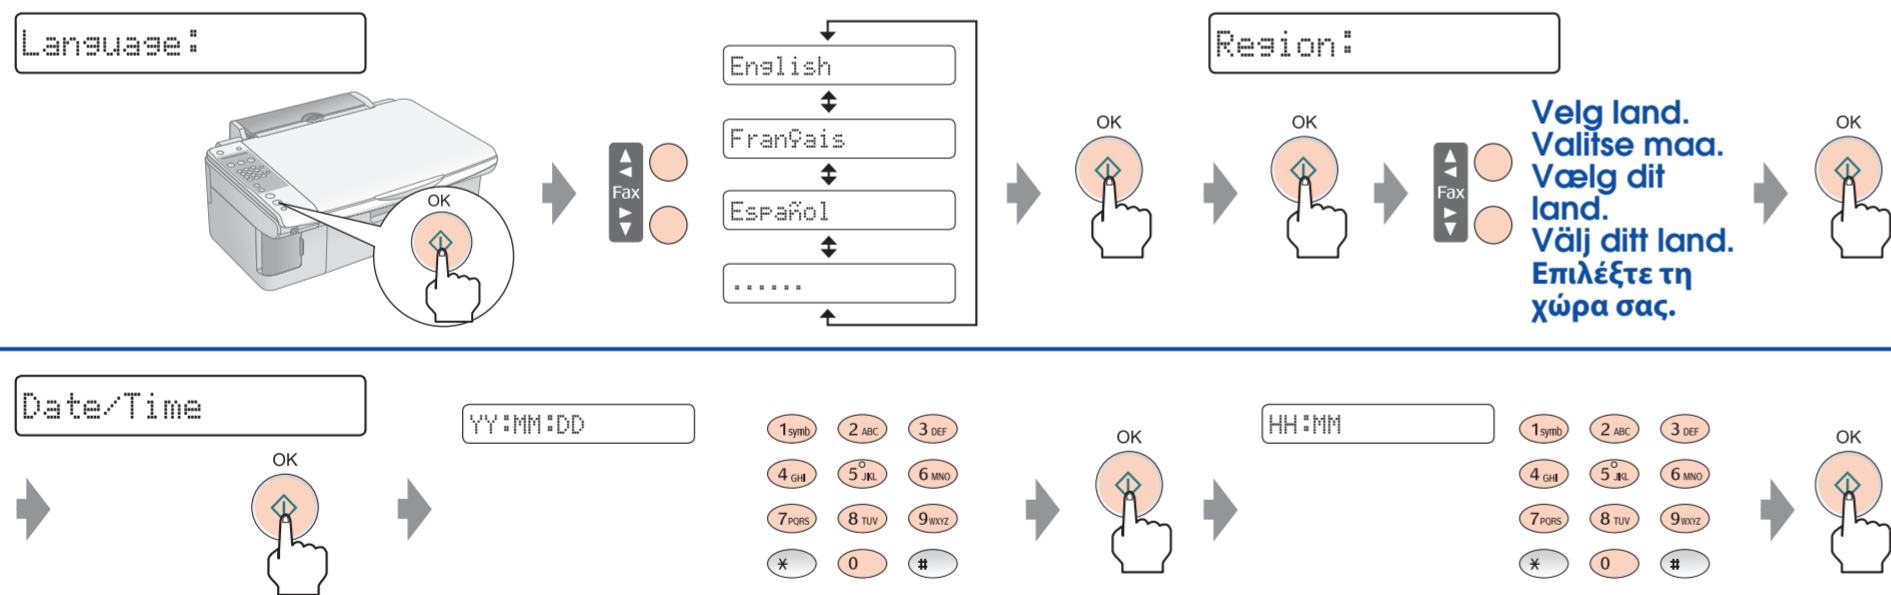

Start her • Aloita tästä • Start her • Starta här • Ξεκινήστε εδώ

1.

Merknad: Du må ikke åpne pakken med blekkpatronen før du er klar til å montere den i skriveren. Pakken med blekkpatronen er vakuumpakket for å bevare patronen.
Ilmoitus: Älä avaa värikasettia, ennen kuin tulostin on valmis kasetin asennusta varten. Värikasetti on pakattu ilmatiivisti, jotta käyttövarmuus on taattu.
Obs: Åbn ikke pakken med blækpatronen, før du er klar til at installere den i printeren. Patronen er vakuumpakket for at bevare dens funktionsikkerhed.
Observera: Öppna inte förpackningen med bläckpatronen förrän du ska installera den i skrivaren. Patronen är vakuumpackad för att bibehålla sin driftsäkerhet.
Επισήμανση: Μην ανοίγετε τη συσκευασία του δοχείου μελανιού, παρά μόνο όταν είστε έτοιμοι να το τοποθετήσετε στον εκτυπωτή. Το δοχείο είναι σφραγισμένο αεροστεγώς για να διατηρηθεί η αξιοπιστία του.

2.

3.

4.

5.

Vent ca. 2 min.
Odota noin 2 min.
Vent cirka 2 min.
Vänta cirka 2 min
Περιμένετε για 2 min περίπου

Obs! De første blekkpatronene som blir installert i dette produktet, vil delvis bli brukt til å fylle skriverhodet. De neste blekkpatronene vil ha full levetid.
Huomautus: Tähän laitteeseen ensimmäiseksi asennettuja värikasetteja käytetään osittain tulostuspään täyttämiseen. Seuraavat kasetit kestävätkä koko suunnitellun käyttöikänsä ajan.
Bemærk: De første blækpatroner, der sættes i dette produkt, vil delvist blive brugt til at fylde skriverhodet. Efterfølgende blækpatroner varer deres normerede levetid.
Anmärkning: De första bläckpatroner som installeras i denna produkt kommer delvis att användas till att ladda skrivarhuvudet. Bläckpatroner som installeras efter dessa håller hela den angivna livslängden.
Σημείωση: Τα δοχεία μελανιού που είναι ήδη εγκατεστημένα στο προϊόν αυτό θα χρησιμοποιηθούν εν μέρει για την πλήρωση της κεφαλής εκτύπωσης. Τα επόμενα δοχεία μελανιού που θα τοποθετηθούν θα διαρκέσουν για την πλήρη ονομαστική διάρκεια ζωής τους.