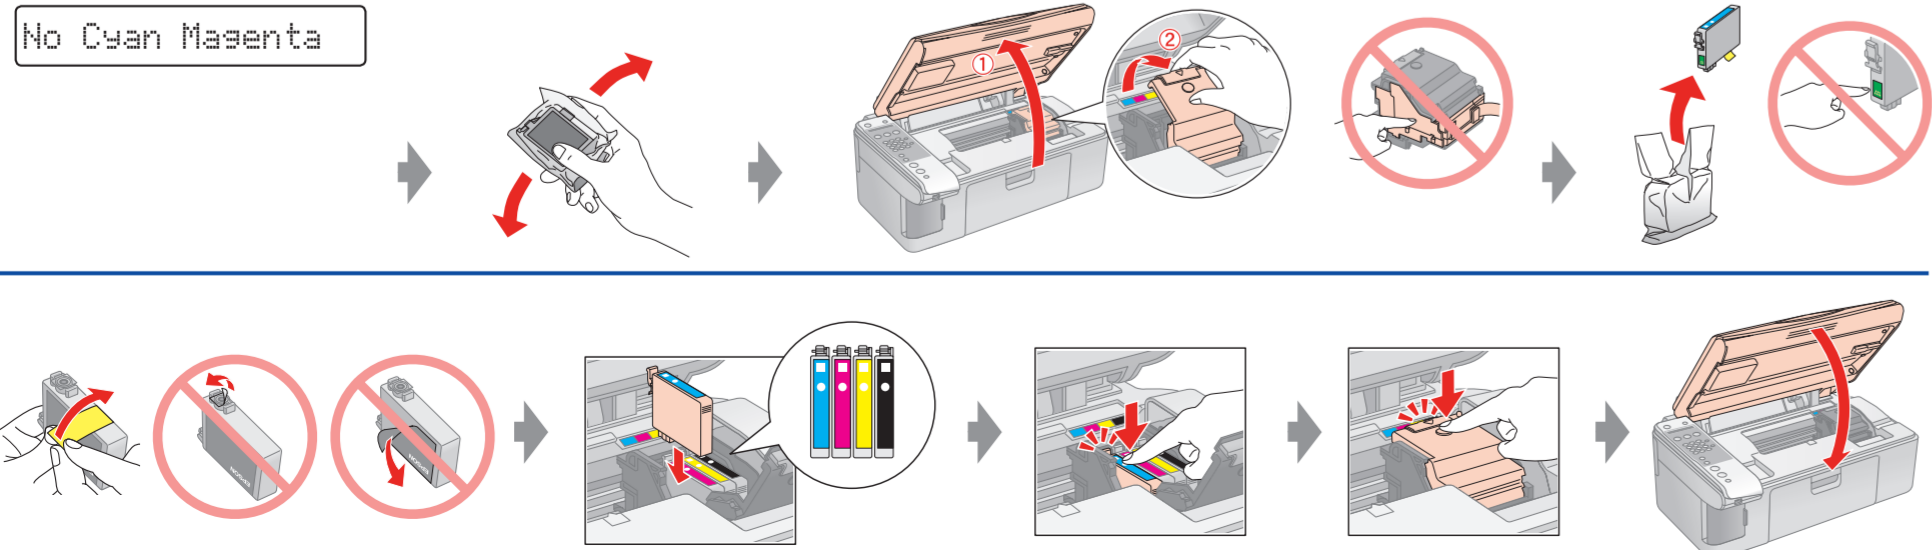

Start her • Aloita tästä • Start her • Starta här • Ξεκινήστε εδώ

1.

Merknad: Du må ikke åpne pakken med blekkpatronen før du er klar til å montere den i skriveren. Pakken med blekkpatronen er vakuumpakket for å bevare patronen.
Ilmoitus: Älä avaa värikasettia, ennen kuin tulostin on valmis kasetin asennusta varten. Värikasetti on pakattu ilmatiivisti, jotta käyttövarmuus on taattu.
Obs: Åbn ikke pakken med blækpatronen, før du er klar til at installere den i printeren. Patronen er vakuumpakket for at bevare dens funktionsikkerhed.
Observera: Öppna inte förpackningen med bläckpatronen förrän du ska installera den i skrivaren. Patronen är vakuumpackad för att bibehålla sin driftsäkerhet.
Επισήμανση: Μην ανοίγετε τη συσκευασία του δοχείου μελανιού, παρά μόνο όταν είστε έτοιμοι να το τοποθετήσετε στον εκτυπωτή. Το δοχείο είναι σφραγισμένο αεροστεγώς για να διατηρηθεί η αξιοπιστία του.

2.

3.

4.

5.

Vent ca. 2 min.
Odota noin 2 min.
Vent cirka 2 min.
Vänta cirka 2 min
Περιμένετε για 2 min περίπου

Obs! De første blekkpatronene som blir installert i dette produktet, vil delvis bli brukt til å fylle skriverhodet. De neste blekkpatronene vil ha full levetid.
Huomautus: Tähän laitteeseen ensimmäiseksi asennettuja värikasetteja käytetään osittain tulostuspään täyttämiseen. Seuraavat kasetit kestävätkä koko suunnitellun käyttöikänsä ajan.
Bemærk: De første blækpatroner, der sættes i dette produkt, vil delvist blive brugt til at fylde skriverhodet. Efterfølgende blækpatroner varer deres normerede levetid.
Anmärkning: De första bläckpatroner som installeras i denna produkt kommer delvis att användas till att ladda skrivarhuvudet. Bläckpatroner som installeras efter dessa håller hela den angivna livslängden.
Σημείωση: Τα δοχεία μελανιού που είναι ήδη εγκατεστημένα στο προϊόν αυτό θα χρησιμοποιηθούν εν μέρει για την πλήρωση της κεφαλής εκτύπωσης. Τα επόμενα δοχεία μελανιού που θα τοποθετηθούν θα διαρκέσουν για την πλήρη ονομαστική διάρκεια ζωής τους.