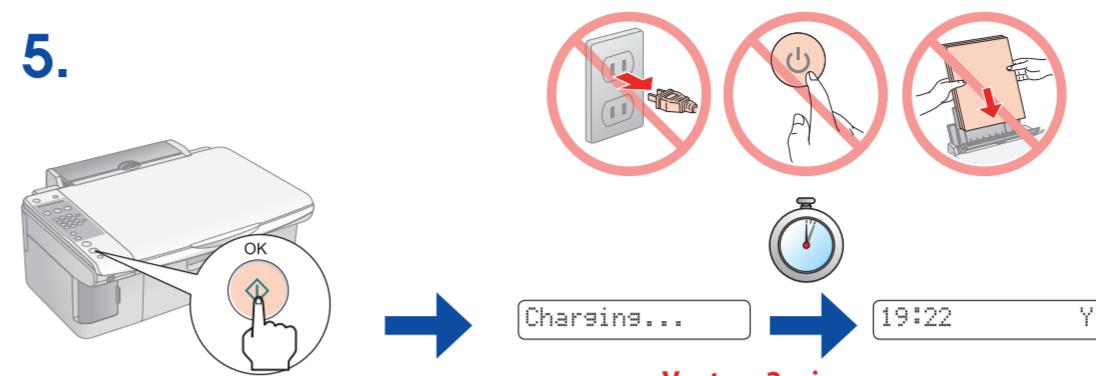

Start her • Aloita tästä • Start her • Starta här • Ξεκινήστε εδώ

1.

Merknad: Du må ikke åpne pakken med blekkpatronen før du er klar til å montere den i skriveren. Pakken med blekkpatronen er vakuumpakket for å bevare patronen.
Ilmoitus: Älä avaa värikasettia, ennen kuin tulostin on valmis kasetin asennusta varten. Värikasetti on pakattu ilmatiivisti, jotta käyttövarmuus on taattu.
Obs: Åbn ikke pakken med blækpatronen, før du er klar til at installere den i printeren. Patronen er vakuumpakket for at bevare dens funktionsikkerhed.
Observera: Öppna inte förpackningen med bläckpatronen förrän du ska installera den i skrivaren. Patronen är vakuumpackad för att bibehålla sin driftsäkerhet.
Επισήμανση: Μην ανοίγετε τη συσκευασία του δοχείου μελανιού, παρά μόνο όταν είστε έτοιμοι να το τοποθετήσετε στον εκτυπωτή. Το δοχείο είναι σφραγισμένο αεροστεγώς για να διατηρηθεί η αξιοπιστία του.

2.

3.

4.

5.

Vent ca. 2 min.
Odota noin 2 min.
Vent cirka 2 min.
Vänta cirka 2 min
Περιμένετε για 2 min περίπου

Obs! De første blekkpatronene som blir installert i dette produktet, vil delvis bli brukt til å fylle skriverhodet. De neste blekkpatronene vil ha full levetid.
Huomautus: Tähän laitteeseen ensimmäiseksi asennettuja värikasetteja käytetään osittain tulostuspään täyttämiseen. Seuraavat kasetit kestävätkä koko suunnitellun käyttöikänsä ajan.
Bemærk: De første blækpatroner, der sættes i dette produkt, vil delvist blive brugt til at fylde skriverhodet. Efterfølgende blækpatroner varer deres normerede levetid.
Anmärkning: De första bläckpatroner som installeras i denna produkt kommer delvis att användas till att ladda skrivarhuvudet. Bläckpatroner som installeras efter dessa håller hela den angivna livslängden.
Σημείωση: Τα δοχεία μελανιού που είναι ήδη εγκατεστημένα στο προϊόν αυτό θα χρησιμοποιηθούν εν μέρει για την πλήρωση της κεφαλής εκτύπωσης. Τα επόμενα δοχεία μελανιού που θα τοποθετηθούν θα διαρκέσουν για την πλήρη ονομαστική διάρκεια ζωής τους.