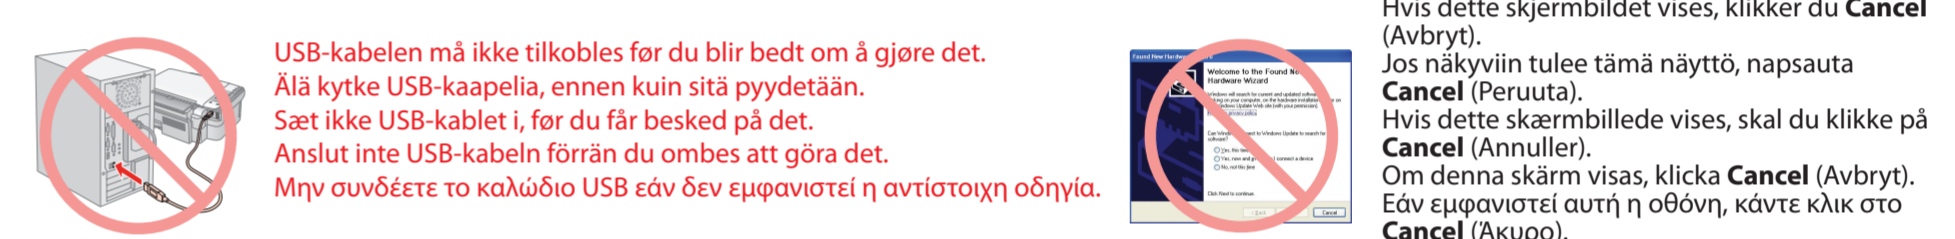

Start her • Aloita tästä • Start her • Starta här • Ξεκινήστε εδώ

1.

Merknad: Du må ikke åpne pakken med blekkpatronen før du er klar til å montere den i skriveren. Pakken med blekkpatronen er vakuumpakket for å bevare patronen.
Ilmoitus: Älä avaa värikasettia, ennen kuin tulostin on valmis kasetin asennusta varten. Värikasetti on pakattu ilmatiivisti, jotta käyttövarmuus on taattu.
Obs: Åbn ikke pakken med blækpatronen, før du er klar til at installere den i printeren. Patronen er vakuumpakket for at bevare dens funktionsikkerhed.
Observera: Öppna inte förpackningen med bläckpatronen förrän du ska installera den i skrivaren. Patronen är vakuumpackad för att bibehålla sin driftsäkerhet.
Επισήμανση: Μην ανοίγετε τη συσκευασία του δοχείου μελανιού, παρά μόνο όταν είστε έτοιμοι να το τοποθετήσετε στον εκτυπωτή. Το δοχείο είναι σφραγισμένο αεροστεγώς για να διατηρηθεί η αξιοπιστία του.

2.

3.

4.

5.

Vent ca. 2 min.
Odota noin 2 min.
Vent cirka 2 min.
Vänta cirka 2 min
Περιμένετε για 2 min περίπου