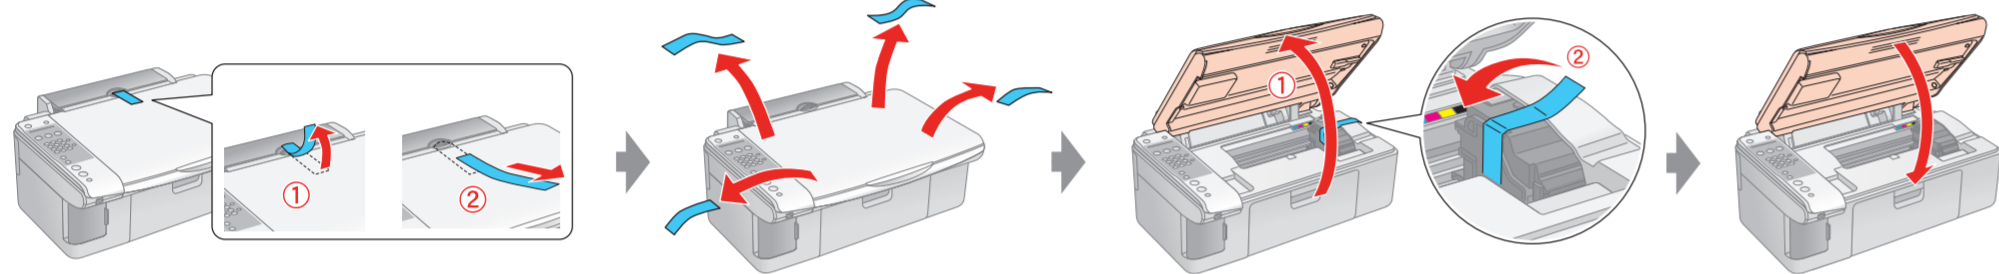

Start her • Aloita tästä • Start her • Starta här • Ξεκινήστε εδώ

1.

Merknad: Du må ikke åpne pakken med blekkpatronen før du er klar til å montere den i skriveren. Pakken med blekkpatronen er vakuumpakket for å bevare patronen.
Ilmoitus: Älä avaa värikasettia, ennen kuin tulostin on valmis kasetin asennusta varten. Värikasetti on pakattu ilmatiivisti, jotta käyttövarmuus on taattu.
Obs: Åbn ikke pakken med blækpatronen, før du er klar til at installere den i printeren. Patronen er vakuumpakket for at bevare dens funktionsikkerhed.
Observera: Öppna inte förpackningen med bläckpatronen förrän du ska installera den i skrivaren. Patronen är vakuumpackad för att bibehålla sin driftsäkerhet.
Επισήμανση: Μην ανοίγετε τη συσκευασία του δοχείου μελανιού, παρά μόνο όταν είστε έτοιμοι να το τοποθετήσετε στον εκτυπωτή. Το δοχείο είναι σφραγισμένο αεροστεγώς για να διατηρηθεί η αξιοπιστία του.

2.

3.

4.

5.

Vent ca. 2 min.
Odota noin 2 min.
Vent cirka 2 min.
Vänta cirka 2 min
Περιμένετε για 2 min περίπου

Obs! De første blekkpatronene som blir installert i dette produktet, vil delvis bli brukt til å fylle skriverhodet. De neste blekkpatronene vil ha full levetid.
Huomautus: Tähän laitteeseen ensimmäiseksi asennettuja värikasetteja käytetään osittain tulostuspään täyttämiseen. Seuraavat kasetit kestävätkä koko suunnitellun käyttöikänsä ajan.
Bemærk: De første blækpatroner, der sættes i dette produkt, vil delvist blive brugt til at fylde skriverhodet. Efterfølgende blækpatroner varer deres normerede levetid.
Anmärkning: De första bläckpatroner som installeras i denna produkt kommer delvis att användas till att ladda skrivarhuvudet. Bläckpatroner som installeras efter dessa håller hela den angivna livslängden.
Σημείωση: Τα δοχεία μελανιού που είναι ήδη εγκατεστημένα στο προϊόν αυτό θα χρησιμοποιηθούν εν μέρει για την πλήρωση της κεφαλής εκτύπωσης. Τα επόμενα δοχεία μελανιού που θα τοποθετηθούν θα διαρκέσουν για την πλήρη ονομαστική διάρκεια ζωής τους.