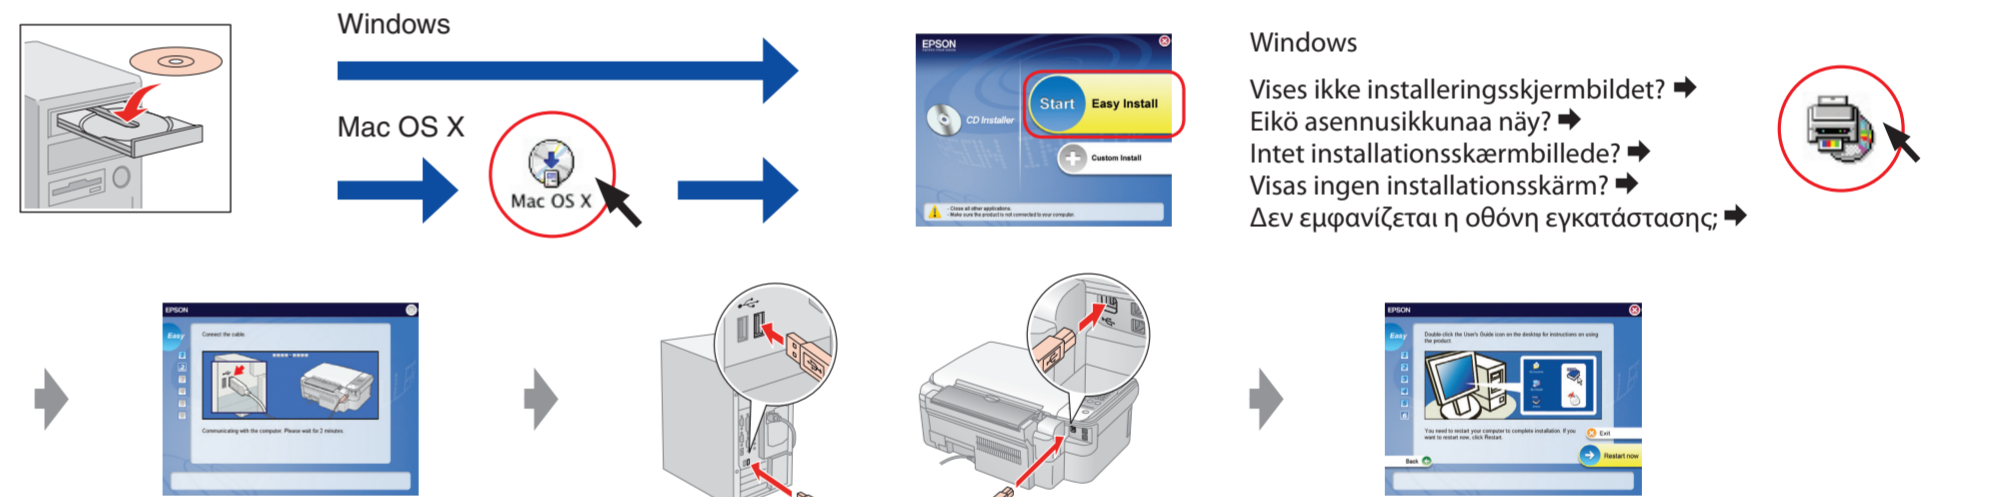

Start her • Aloita tästä • Start her • Starta här • Ξεκινήστε εδώ

1.

Merknad: Du må ikke åpne pakken med blekkpatronen før du er klar til å montere den i skriveren. Pakken med blekkpatronen er vakuumpakket for å bevare patronen.
Ilmoitus: Älä avaa värikasettia, ennen kuin tulostin on valmis kasetin asennusta varten. Värikasetti on pakattu ilmatiivisti, jotta käyttövarmuus on taattu.
Obs: Åbn ikke pakken med blækpatronen, før du er klar til at installere den i printeren. Patronen er vakuumpakket for at bevare dens funktionsikkerhed.
Observera: Öppna inte förpackningen med bläckpatronen förrän du ska installera den i skrivaren. Patronen är vakuumpackad för att bibehålla sin driftsäkerhet.
Επισήμανση: Μην ανοίγετε τη συσκευασία του δοχείου μελανιού, παρά μόνο όταν είστε έτοιμοι να το τοποθετήσετε στον εκτυπωτή. Το δοχείο είναι σφραγισμένο αεροστεγώς για να διατηρηθεί η αξιοπιστία του.

2.

3.

4.

5.

Vent ca. 2 min.
Odota noin 2 min.
Vent cirka 2 min.
Vänta cirka 2 min
Περιμένετε για 2 min περίπου