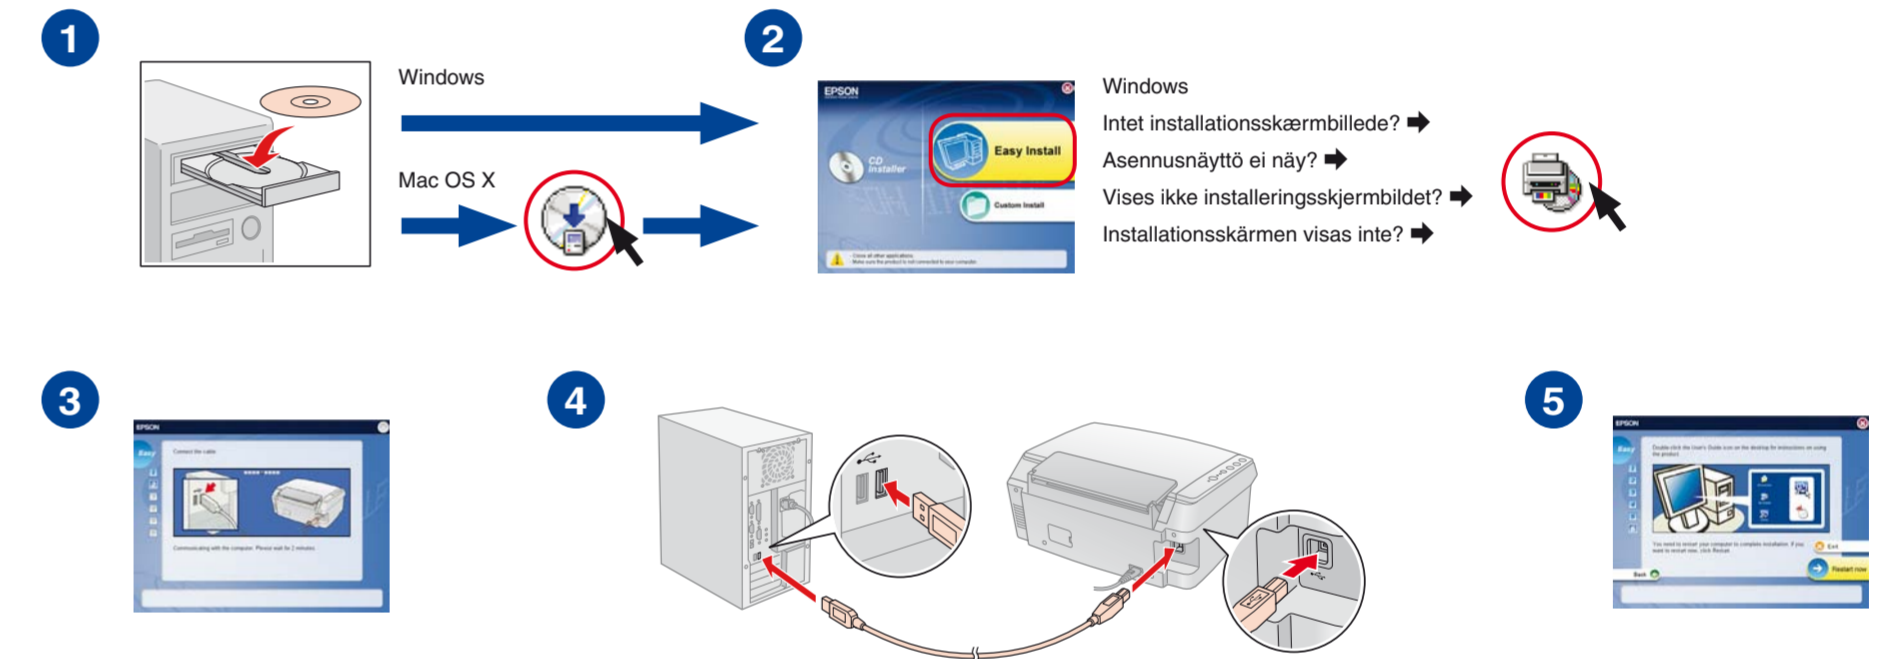

Bemærk! De første blækpatroner, der sættes i printeren, vil delvist blive brugt til at fylde skriverhovedet. Der kan udskrives færre sider med disse patroner sammenlignet med efterfølgende blækpatroner.
Huomautus: Tulostimeen ensimmäiseksi asennettuja värikasetteja käytetään osittain tulostuspään täyttämiseen. Nämä värikasetit tulostavat vähemmän sivuja kuin seuraavaksi asennettavat värikasetit.
Merknad: De første blekkpatronene som installeres i skriveren, brukes delvis til å fylle skriverhodet. Disse patronene skriver ut færre sider sammenlignet med etterfølgende blekkpatroner.
Obs: Bläckpatronerna som först installeras i skrivaren kommer delvis att användas för att fylla på skrivarhuvudet. De skriver ut färre sidor jämfört med efterföljande bläckpatroner.

4.