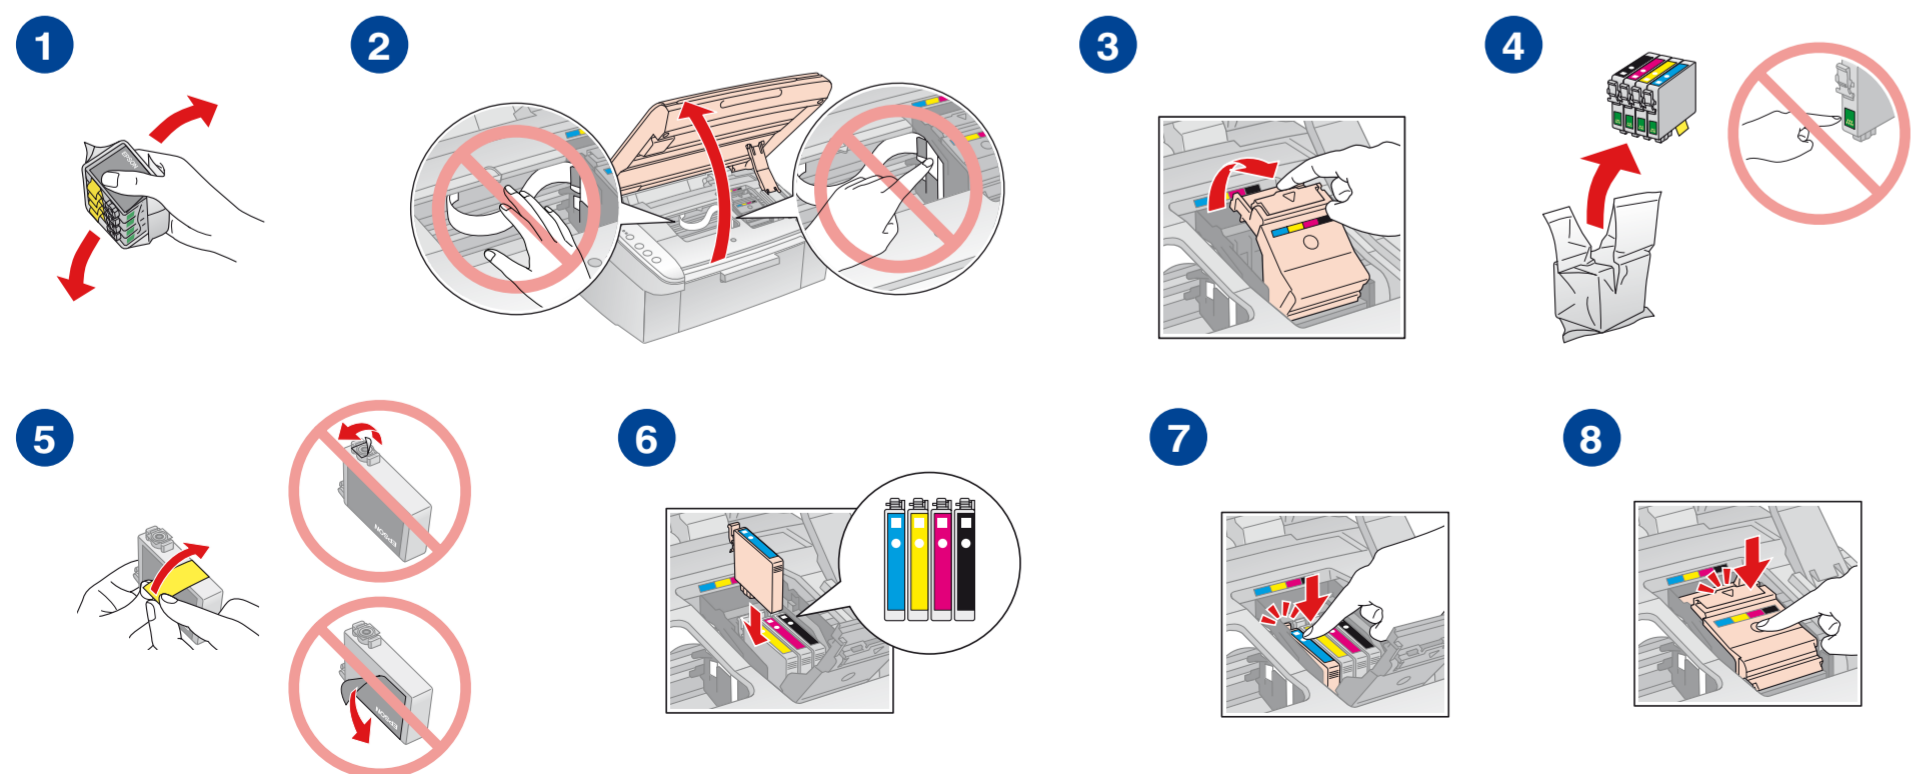

EPSON STYLUS™ CX4300 / CX5500 / DX4400 Series

Start her • Aloita tästä • Start her • Starta här

Printed in XXXXXX XX.XX-XX XXX

1.

2.

3.

Bemærk! De første blækpatroner, der sættes i printeren, vil delvist blive brugt til at fylde skriverhovedet. Der kan udskrives færre sider med disse patroner sammenlignet med efterfølgende blækpatroner.
Huomautus: Tulostimeen ensimmäiseksi asennettuja värikasetteja käytetään osittain tulostuspään täyttämiseen. Nämä värikasetit tulostavat vähemmän sivuja kuin seuraavaksi asennettavat värikasetit.
Merknad: De første blekkpatronene som installeres i skriveren, brukes delvis til å fylle skriverhodet. Disse patronene skriver ut færre sider sammenlignet med etterfølgende blekkpatroner.
Obs: Bläckpatronerna som först installeras i skrivaren kommer delvis att användas för att fylla på skrivarhuvudet. De skriver ut färre sidor jämfört med efterföljande bläckpatroner.