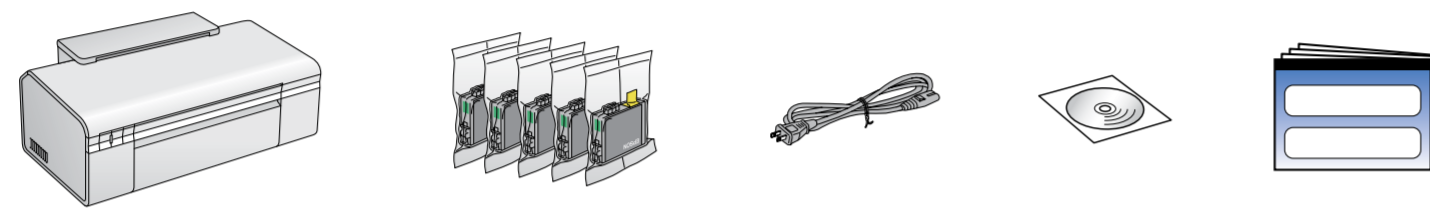

Start her • Aloita tästä • Start her • Starta här

410973000

Printed in XXXXXX XX.XX-XX XXX

1.

OBS: Åben ikke emballagen før du er klar til at installere blækpatronen i printeren. Blækpatronen er vakuumpakket for at bevare kvaliteten.

Huomautus: Älä avaa värikasettipakkausta, ennen kuin olet valmis asentamaan värikasetit tulostimeen. Luotettavuuden parantamiseksi värikasetit on tyhjiöpakattu.

Merknad: Ikke åpne blekkpatronen før du er klar til å installere skriveren. Blekkpatronen er vakuumpakket for å opprettholde dens funksjonsstabilitet.

Anmärkning: Öppna inte förpackningen med bläckpatronen förrän den ska installeras i skrivaren. Bläckpatronen är vakuumpackad för att den ska kunna lagras.

2.

3.

4.

5.

OBS: De blækpatroner der installeres først i din printer, bruges delvist til at fylde printhovedet. Med disse blækpatroner kan man udskrive færre sider sammenlignet med efterfølgende blækpatroner.

Huomautus: Tulostimeen ensimmäiseksi asennettuja värikasetteja käytetään osittain tulostuspään täyttämiseen. Nämä värikasetit tulostavat vähemmän sivuja seuraaviin värikasetteihin verrattuna.

Merknad: Blekkpatronene som ble installert først i skriveren din vil delvis brukes til å lade skriverhodet. Disse patronene skriver ut færre sider sammenlignet med etterfølgende blekkpatroner.