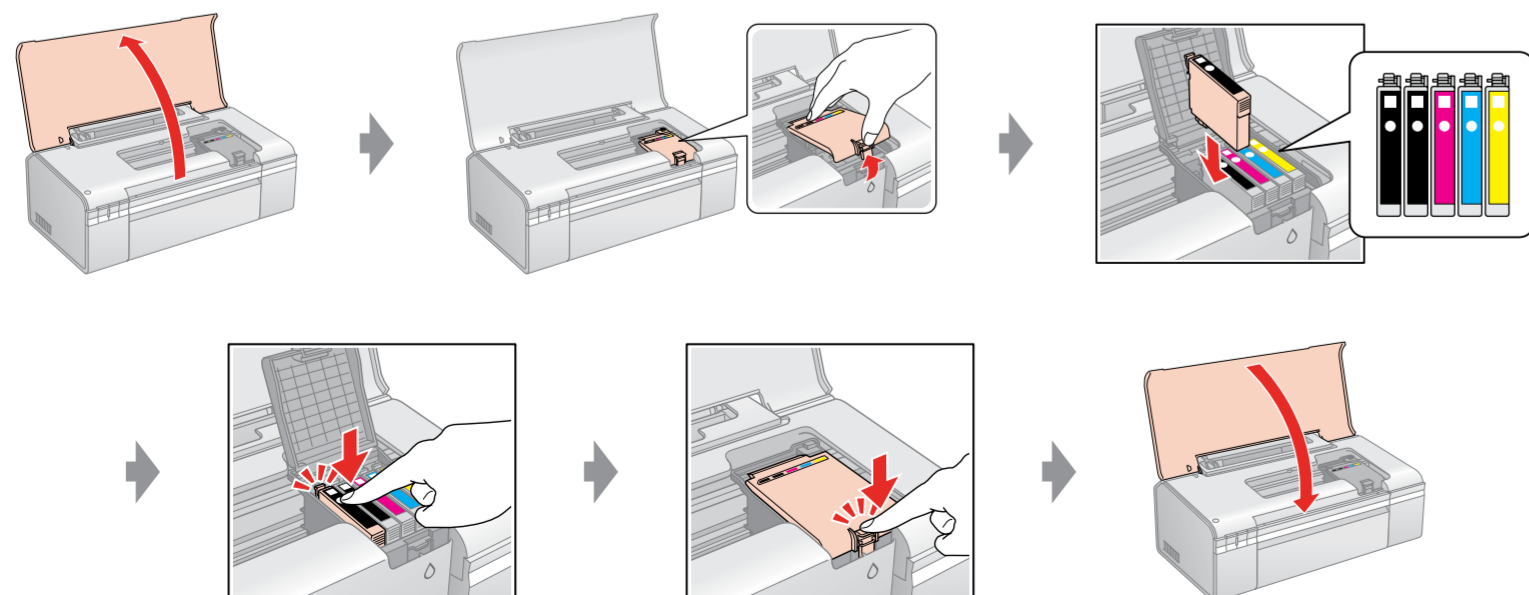

Huomautus: Älä avaa värikasettipakkausta, ennen kuin olet valmis asentamaan värikasetit tulostimeen. Luotettavuuden parantamiseksi värikasetit on tyhjiöpakattu.

Merknad: Ikke åpne blekkpatronen før du er klar til å installere skriveren. Blekkpatronen er vakuumpakket for å opprettholde dens funksjonsstabilitet.

Anmärkning: Öppna inte förpackningen med bläckpatronen förrän den ska installeras i skrivaren. Bläckpatronen är vakuumpackad för att den ska kunna lagras.

2.

3.

4.

5.

OBS: De blækpatroner der installeres først i din printer, bruges delvist til at fylde printhovedet. Med disse blækpatroner kan man udskrive færre sider sammenlignet med efterfølgende blækpatroner.

Huomautus: Tulostimeen ensimmäiseksi asennettuja värikasetteja käytetään osittain tulostuspään täyttämiseen. Nämä värikasetit tulostavat vähemmän sivuja seuraaviin värikasetteihin verrattuna.

Merknad: Blekkpatronene som ble installert først i skriveren din vil delvis brukes til å lade skriverhodet. Disse patronene skriver ut færre sider sammenlignet med etterfølgende blekkpatroner.