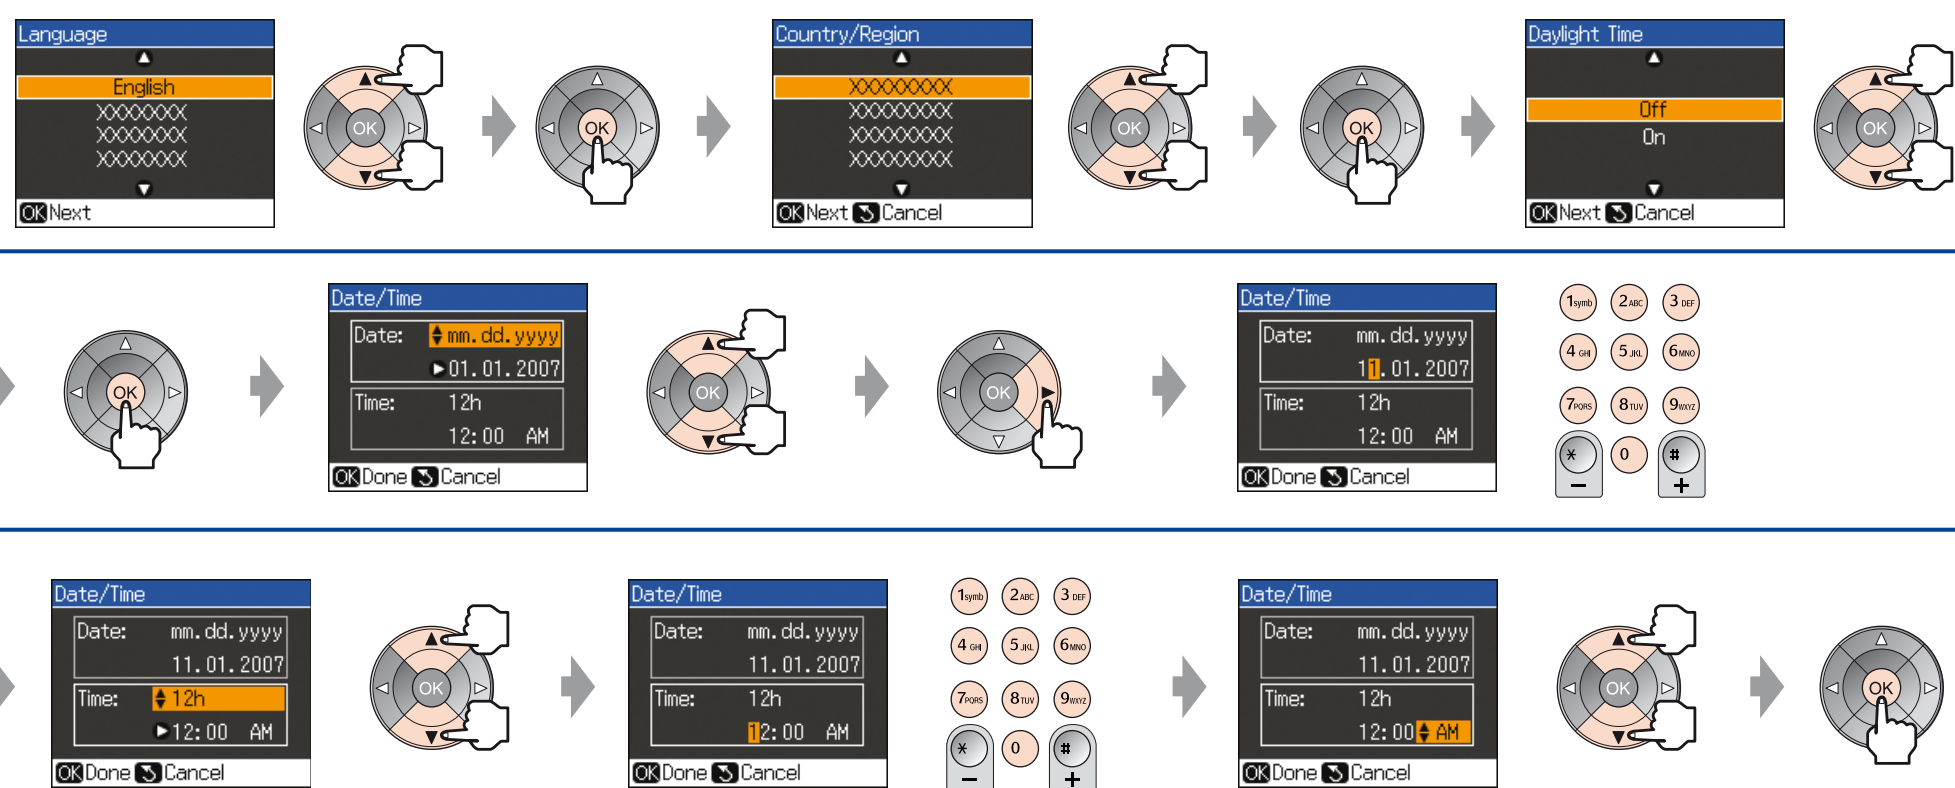

Start Here • Démarrez ici • Hier starten • Hier beginnen

Printed in XXXXXX XX.XX-XX XXX

1.

Note: Do not open the ink cartridge package until you are ready to install it in the printer. The cartridges are vacuum packed to maintain its reliability.
Remarque: n'ouvrez pas l'emballage de la cartouche d'encre avant d'être prêt à installer la cartouche dans l'imprimante. Les cartouches sont emballées sous vide afin de préserver leur fiabilité.
Hinweis: Öffnen Sie die Verpackung der Tintenpatrone erst unmittelbar vor dem Einsetzen in den Drucker. Die Patronen sind vakuumverpackt, um ihre Zuverlässigkeit zu gewährleisten.
Opmerking: Open de verpakking van de cartridge pas wanneer u deze in de printer installeert. De cartridges zijn vacuümverpakt om de betrouwbaarheid te garanderen.

2.

3.

4.

5.

Note: The ink cartridges first installed in your printer will be partly used to charge the print head. These cartridges print fewer pages compared to subsequent ink cartridges.
Remarque: les cartouches d'encre installées pour la première fois dans l'imprimante sont partiellement utilisées pour charger la tête d'impression. Ces cartouches impriment un nombre de pages moins important que les cartouches suivantes.
Hinweis: Die Tintenpatronen, die zuerst in Ihrem Drucker installiert werden, werden teilweise zum Befüllen des Druckkopfs verwendet. Mit diesen Patronen werden im Vergleich zu nachfolgenden Tintenpatronen weniger Seiten gedruckt.
Opmerking: De cartridges die als eerste in deze printer worden geïnstalleerd, worden gedeeltelijk gebruikt om de printkop te vullen. Met deze cartridges kunnen minder pagina's worden afgedrukt dan met de cartridges die u daarna gebruikt.