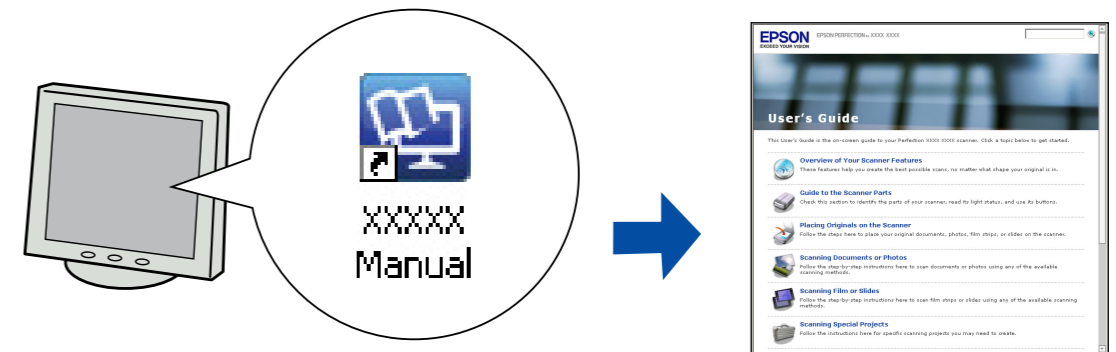

Maschinenlärminformations-Verordnung 3. GPSGV: Der höchste Schalldruckpegel beträgt 70 dB(A) oder weniger gemäß EN ISO 7779.

Das Gerät ist nicht für die Benutzung am Bildschirmarbeitsplatz gemäß Bildschirmarbeitsverordnung vorgesehen.