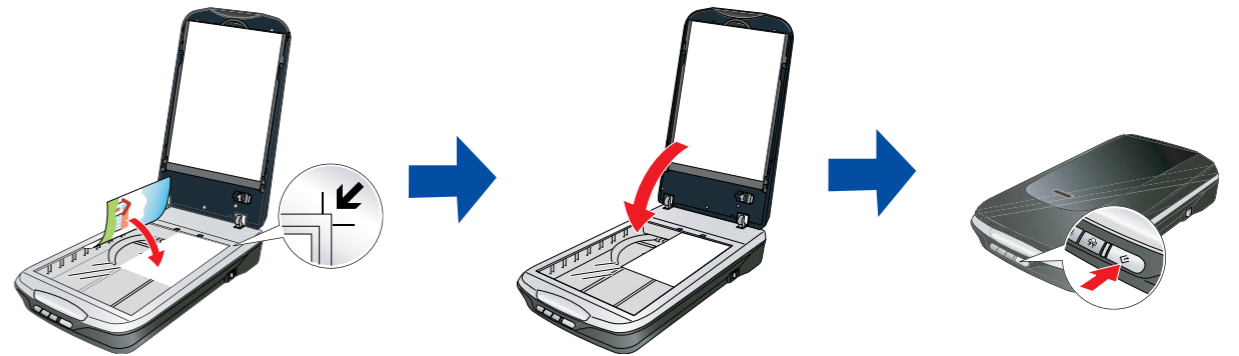

Epson Perfection™ V500 Office

Start Here • Démarrez ici • Hier starten • Hier beginnen •
Inizia qui • Para empezar • Começar por aqui •
Buradan Başlayın • Ξεκινήστε εδώ

Printed in XXXXXX

1.

2.

Do not connect the USB cable yet.
Ne raccordez pas encore le câble USB.
Schließen Sie das USB-Kabel noch nicht an.
Sluit de USB-kabel nog niet aan.
Non collegare adesso il cavo USB.

No conecte todavía el cable USB.
Não ligue ainda o cabo USB.
USB kablosunu henüz takmayın.
Μην συνδέσετε ακόμα το καλώδιο USB.

3.

4.

Getting More Information • Obtenir des informations complémentaires •
Weitere Informationsquellen • Meer informatie •
Ulteriori informazioni • Más información •
Obter Mais Informações • Daha Fazla Bilgi Alma •
Περισσότερες πληροφορίες

Maschinenlärminformations-Verordnung 3. GPSGV: Der höchste Schalldruckpegel beträgt 70 dB(A) oder weniger gemäß EN ISO 7779.

Das Gerät ist nicht für die Benutzung am Bildschirmarbeitsplatz gemäß Bildschirmarbeitsverordnung vorgesehen.

EEE Yönetmeliğine Uygundur.