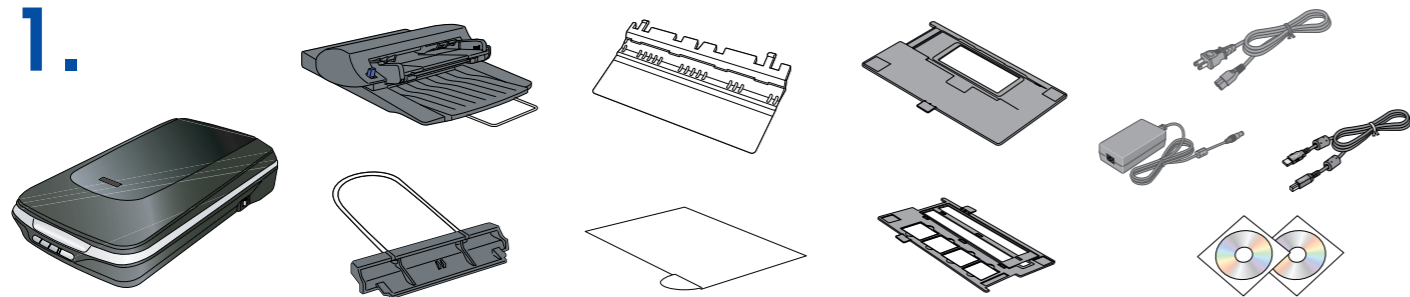

Epson Perfection™ V500 Office

Start Here • Démarrez ici • Hier starten • Hier beginnen •
Inizia qui • Para empezar • Começar por aqui •
Buradan Başlayın • Ξεκινήστε εδώ

Printed in XXXXXX

1.

2.