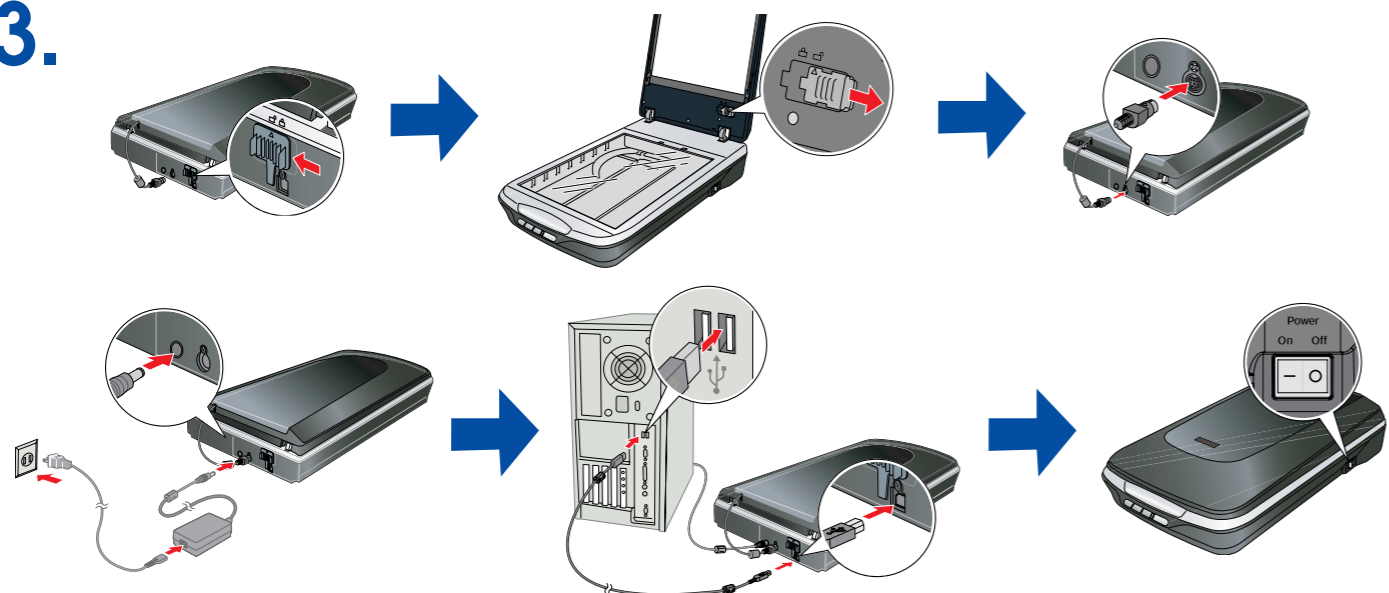

Do not connect the USB cable yet.
Ne raccordez pas encore le câble USB.
Schließen Sie das USB-Kabel noch nicht an.
Sluit de USB-kabel nog niet aan.
Non collegare adesso il cavo USB.

No conecte todavía el cable USB.
Não ligue ainda o cabo USB.
USB kablosunu henüz takmayın.
Μην συνδέσετε ακόμα το καλώδιο USB.

3.