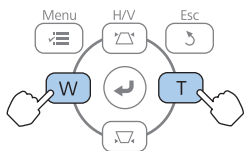

EB-696Ui

EN	Quick Start Guide	RO	Ghid de pornire rapidă
DE	Kurzanleitung	ET	Lühijuhend
FR	Guide de démarrage rapide	LV	Ātrās darba uzsākšanas pamācība
IT	Guida di avvio rapido	LT	Trumpas pradžios vadovas
ES	Guía de inicio rápido	EL	Οδηγός γρήγορης εκκίνησης
PT	Guia de Referência Rápida	TR	Hızlı Başlangıç Kılavuzu
NL	Introductiehandleiding	SL	Priločnik za hitri zagon
DA	Introduktion	HR	Kratke upute
FI	Pika-aloitusopas	MK	Прирачник брз почеток
NO	Hurtigveiledning	SR	Uputstvo za brz početak
SV	Snabbstartsguide	CA	Guia d'inici ràpid
CS	Úvodní příručka	RU	Руководство по быстрой установке
HU	Bevezetés	UK	Коротка інструкція "Початок роботи"
PL	Przewodnik szybkiego startu	KK	Қысқа іске қосу нұсқаулығы
SK	Stručná príručka	AR	دليل البداية السريعة
BG	Ръководство за бърз старт	FA	راهنمای سریع برای شروع بکار

1

3

Easy Interactive Function

7

Auto Calibration

Drawing

PC Interactive

Printed in China
XX.XX-XX(XXX)