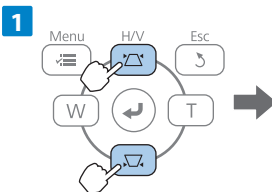

EB-696Ui

EN	Quick Start Guide	RO	Ghid de pornire rapidă
DE	Kurzanleitung	ET	Lühijuhend
FR	Guide de démarrage rapide	LV	Ātrās darba uzsākšanas pamācība
IT	Guida di avvio rapido	LT	Trumpas pradžios vadovas
ES	Guía de inicio rápido	EL	Οδηγός γρήγορης εκκίνησης
PT	Guia de Referência Rápida	TR	Hızlı Başlangıç Kılavuzu
NL	Introductiehandleiding	SL	Priločnik za hitri zagon
DA	Introduktion	HR	Kratke upute
FI	Pika-aloitusopas	MK	Прирачник брз почеток
NO	Hurtigveiledning	SR	Uputstvo za brz početak
SV	Snabbstartsguide	CA	Guia d'inici ràpid
CS	Úvodní příručka	RU	Руководство по быстрой установке
HU	Bevezetés	UK	Коротка інструкція "Початок роботи"
PL	Przewodnik szybkiego startu	KK	Қысқа іске қосу нұсқаулығы
SK	Stručná príručka	AR	دليل البداية السريعة
BG	Ръководство за бърз старт	FA	راهنمای سریع برای شروع بکار

1

3

Easy Interactive Function

7

Auto Calibration

Drawing

PC Interactive

Printed in China
XX.XX-XX(XXX)