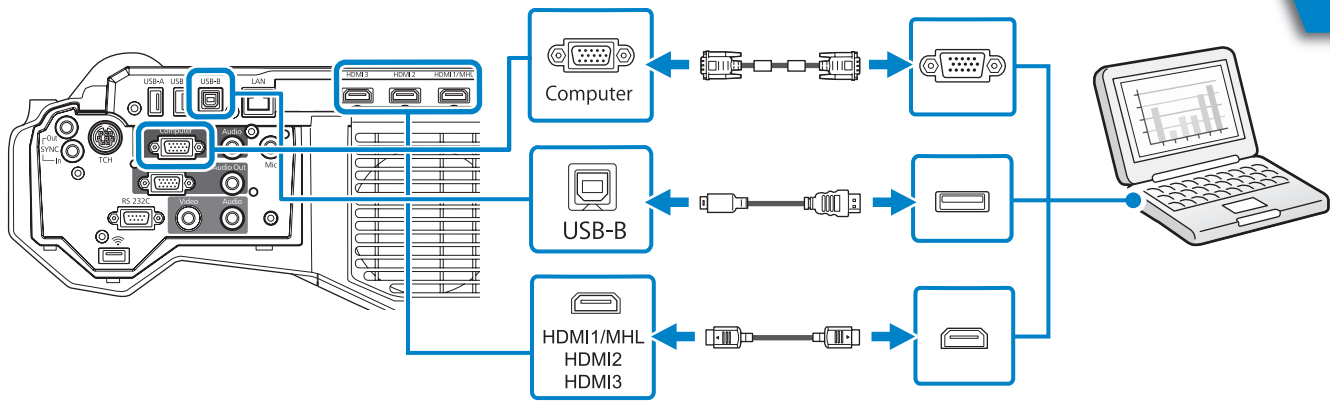

EB-696Ui

EN	Quick Start Guide	RO	Ghid de pornire rapidă
DE	Kurzanleitung	ET	Lühijuhend
FR	Guide de démarrage rapide	LV	Ātrās darba uzsākšanas pamācība
IT	Guida di avvio rapido	LT	Trumpas pradžios vadovas
ES	Guía de inicio rápido	EL	Οδηγός γρήγορης εκκίνησης
PT	Guia de Referência Rápida	TR	Hızlı Başlangıç Kılavuzu
NL	Introductiehandleiding	SL	Priločnik za hitri zagon
DA	Introduktion	HR	Kratke upute
FI	Pika-aloitusopas	MK	Прирачник брз почеток
NO	Hurtigveiledning	SR	Uputstvo za brz početak
SV	Snabbstartsguide	CA	Guia d'inici ràpid
CS	Úvodní příručka	RU	Руководство по быстрой установке
HU	Bevezetés	UK	Коротка інструкція "Початок роботи"
PL	Przewodnik szybkiego startu	KK	Қысқа іске қосу нұсқаулығы
SK	Stručná príručka	AR	دليل البداية السريعة
BG	Ръководство за бърз старт	FA	راهنمای سریع برای شروع بکار

1

3

Easy Interactive Function

7

Auto Calibration

Drawing

PC Interactive

Printed in China
XX.XX-XX(XXX)