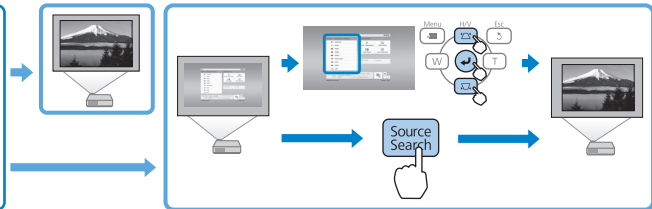

EB-696Ui

EN	Quick Start Guide	RO	Ghid de pornire rapidă
DE	Kurzanleitung	ET	Lühijuhend
FR	Guide de démarrage rapide	LV	Ātrās darba uzsākšanas pamācība
IT	Guida di avvio rapido	LT	Trumpas pradžios vadovas
ES	Guía de inicio rápido	EL	Οδηγός γρήγορης εκκίνησης
PT	Guia de Referência Rápida	TR	Hızlı Başlangıç Kılavuzu
NL	Introductiehandleiding	SL	Priločnik za hitri zagon
DA	Introduktion	HR	Kratke upute
FI	Pika-aloitusopas	MK	Прирачник брз почеток
NO	Hurtigveiledning	SR	Uputstvo za brz početak
SV	Snabbstartsguide	CA	Guia d'inici ràpid
CS	Úvodní příručka	RU	Руководство по быстрой установке
HU	Bevezetés	UK	Коротка інструкція "Початок роботи"
PL	Przewodnik szybkiego startu	KK	Қысқа іске қосу нұсқаулығы
SK	Stručná príručka	AR	دليل البداية السريعة
BG	Ръководство за бърз старт	FA	راهنمای سریع برای شروع بکار

1

3

Easy Interactive Function

7

Auto Calibration

Drawing

PC Interactive

Printed in China
XX.XX-XX(XXX)