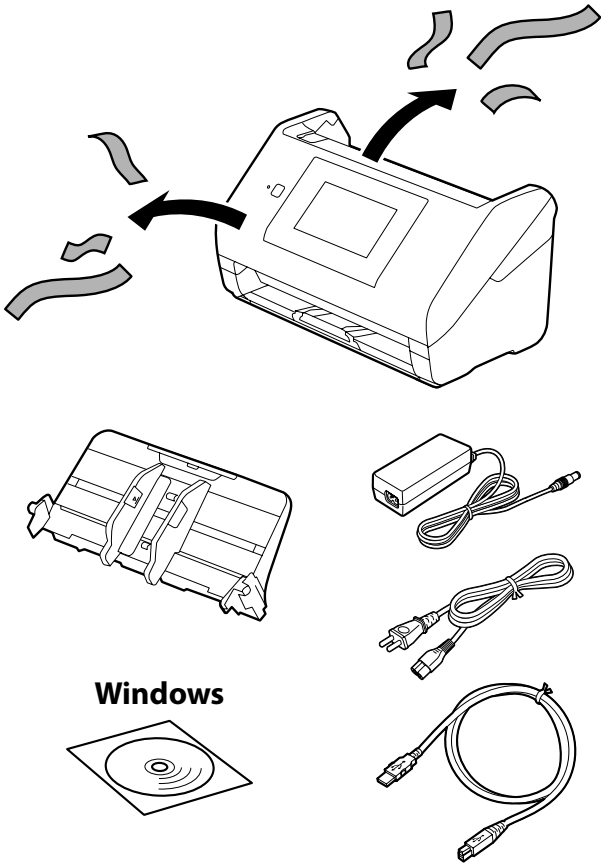

DS-780N

Setup Guide

41337000

© Seiko Epson Corporation 2016.
Printed in XXXXXX

1

EN Do not connect a USB cable unless instructed to do so.

HE אל תחבר את כבל ה-USB עד שתוודא לעשות זאת.

2