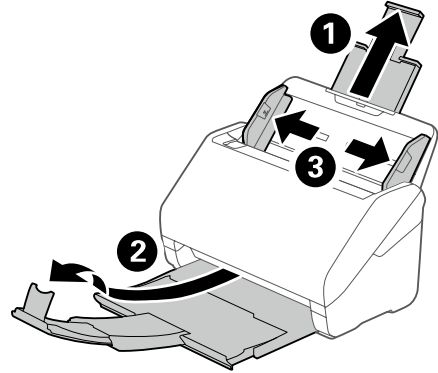

Windows (No CD/DVD drive) Mac OS X iOS/Android (ES-580W)

EN Visit the website to install the software.

HE היכנס לאתר כדי להתקין את התוכנה.

Placing Originals

הנחת המסמכים המקוריים

1

2

3

4

EN Start the setup process, install the software, and then make connection settings.

HE התחל את תהליך ההתקנה, התקן את התוכנה וערוך את הגדרות החיבור.

EN You can send scanned data to the computer or specified destinations (such as a network folder, an e-mail address, the Cloud*, or a USB memory device*). This scanner also has useful features to improve your work efficiency and scanning quality. For more details, see "Product Features" in the User's Guide (PDF).
*ES-580W only