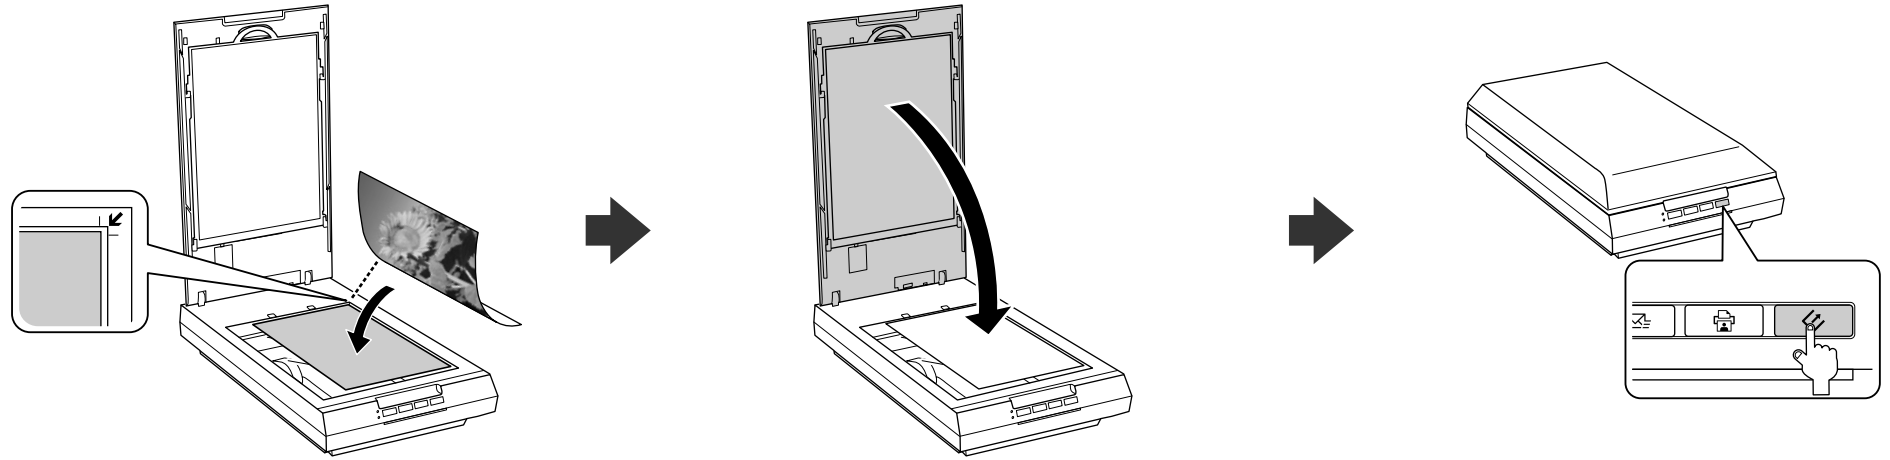

מדריך התקנה
راهنمای تنظیم

Mac OS X

Windows

2

- EN** For detailed information and safety recommendations, refer to the User's Guide (installed with the software).
- DE** Ausführliche Informationen und Sicherheitsempfehlungen finden Sie im Benutzerhandbuch, das mit der Software installiert wurde.
- FR** Pour plus d'informations et des recommandations concernant la sécurité, reportez-vous au Guide de l'utilisateur (installé avec le logiciel).
- IT** Per informazioni dettagliate e suggerimenti sulla sicurezza consultate la Guida per l'utente installata con il software.
- ES** Para obtener información detallada y recomendaciones sobre seguridad consulte la Guía de usuario (instalada con el software).
- CA** Per obtenir informació detallada consulti el Manual d'usuari (instal·lada amb el software).
- PT** Para mais informações e recomendações sobre segurança, consulte o Manual do Utilizador (instalado com o software).
- NL** Raadpleeg de gebruikershandleiding (geïnstalleerd met de software) voor meer informatie en veiligheidsvoorschriften.
- DA** Der findes yderligere oplysninger og anbefalinger om sikkerhed i brugervejledningen (installeret sammen med softwaren).
- FI** Lisätietoja ja turvaohjeita on Käyttöoppaassa (asennetaan ohjelmiston kanssa).
- NO** Hvis du vil ha mer detaljert informasjon og sikkerhetsanbefalinger, kan du se i brukerhåndboken (som installerer med programvaren).