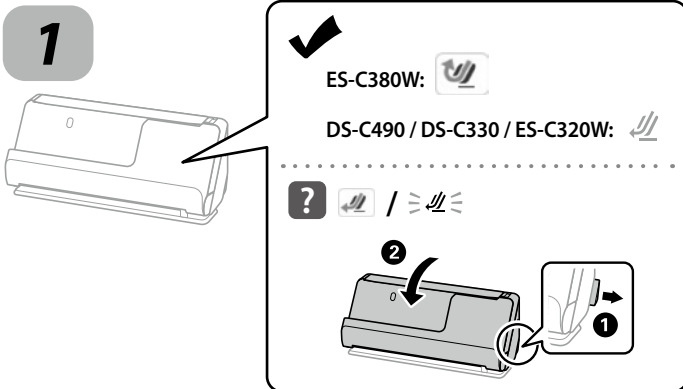

EN Visit the website above, and follow the instructions to download and install the necessary software to setup the scanner.

HE בקר באתר לעיל, ופעל בהתאם להוראות כדי להוריד ולהתקין את התוכנה הדרושה על מנת להגדיר את הסורק.

1 Placing Originals

EN This product uses two different positions for scanning, depending on the document being scanned. See the User's Guide for more details on scanning.

HE מוצר זה משתמש בשני מצבים שונים עבור סריקה, בהתאם למסמך הנסקר. עיין במדריך למשתמש לפרטים נוספים על סריקה.

Scanning in Vertical Path Position

Scanning in Straight Path Position

EN You can open the User's Guide from the installed manual icon or the website above. This guide provides instructions and introduces product features. It also explains how to scan a variety of document types. You can send scanned data to the computer or specified destinations (such as a network folder, an e-mail address, the Cloud, or a USB drive). This scanner also has useful features to improve your work efficiency and scanning quality. See "Product Features".