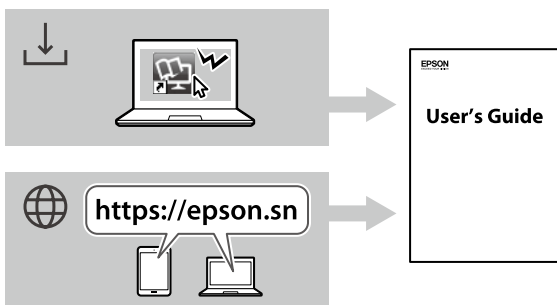

EN Visit the website above, and follow the instructions to download and install the necessary software to setup the scanner.

HE בקר באתר לעיל, ופעל בהתאם להוראות כדי להוריד ולהתקין את התוכנה הדרושה על מנת להגדיר את הסורק.

1 Placing Originals

EN This product uses two different positions for scanning, depending on the document being scanned. See the User's Guide for more details on scanning.

HE מוצר זה משתמש בשני מצבים שונים עבור סריקה, בהתאם למסמך הנסקר. עיין במדריך למשתמש לפרטים נוספים על סריקה.

Scanning in Vertical Path Position

Scanning in Straight Path Position

EN You can open the User's Guide from the installed manual icon or the website above. This guide provides instructions and introduces product features. It also explains how to scan a variety of document types. You can send scanned data to the computer or specified destinations (such as a network folder, an e-mail address, the Cloud, or a USB drive). This scanner also has useful features to improve your work efficiency and scanning quality. See "Product Features".