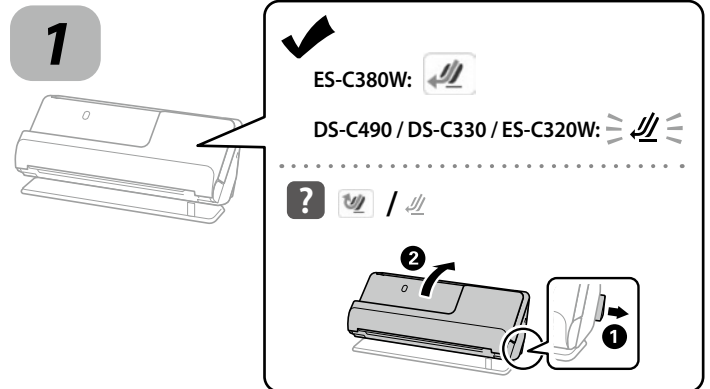

EN Visit the website above, and follow the instructions to download and install the necessary software to setup the scanner.

HE בקר באתר לעיל, ופעל בהתאם להוראות כדי להוריד ולהתקין את התוכנה הדרושה על מנת להגדיר את הסורק.

1 Placing Originals

EN This product uses two different positions for scanning, depending on the document being scanned. See the User's Guide for more details on scanning.

HE מוצר זה משתמש בשני מצבים שונים עבור סריקה, בהתאם למסמך הנסקר. עיין במדריך למשתמש לפרטים נוספים על סריקה.

Scanning in Vertical Path Position

Scanning in Straight Path Position

EN You can open the User's Guide from the installed manual icon or the website above. This guide provides instructions and introduces product features. It also explains how to scan a variety of document types. You can send scanned data to the computer or specified destinations (such as a network folder, an e-mail address, the Cloud, or a USB drive). This scanner also has useful features to improve your work efficiency and scanning quality. See "Product Features".