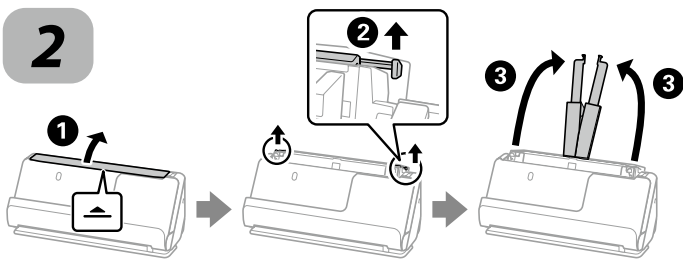

EN Visit the website above, and follow the instructions to download and install the necessary software to setup the scanner.

HE בקר באתר לעיל, ופעל בהתאם להוראות כדי להוריד ולהתקין את התוכנה הדרושה על מנת להגדיר את הסורק.

1 Placing Originals

EN This product uses two different positions for scanning, depending on the document being scanned. See the User's Guide for more details on scanning.

HE מוצר זה משתמש בשני מצבים שונים עבור סריקה, בהתאם למסמך הנסקר. עיין במדריך למשתמש לפרטים נוספים על סריקה.

Scanning in Vertical Path Position

Scanning in Straight Path Position

EN You can open the User's Guide from the installed manual icon or the website above. This guide provides instructions and introduces product features. It also explains how to scan a variety of document types. You can send scanned data to the computer or specified destinations (such as a network folder, an e-mail address, the Cloud, or a USB drive). This scanner also has useful features to improve your work efficiency and scanning quality. See "Product Features".