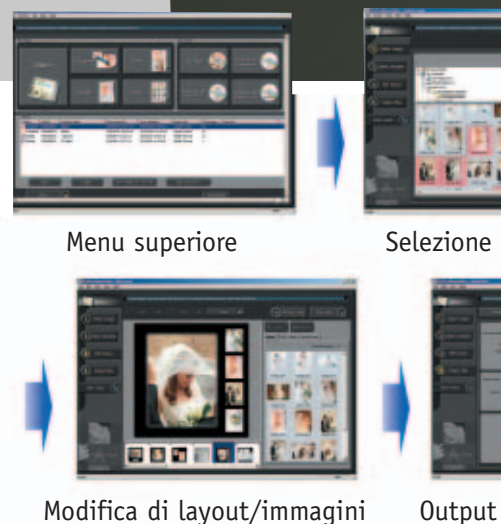

EPSON® AlbumMaker

EPSON AlbumMaker è una soluzione software semplice e versatile per la creazione di foto digitali destinata ai fotografi specializzati in ritrattistica, eventi, mostre e altre applicazioni di fotografia professionale. Questo software intuitivo è perfetto per i fotografi che vogliono gestire il flusso di lavoro anche da casa e offrire valore aggiunto ai propri clienti: ingrandimenti e album, ma anche layout e presentazioni. EPSON AlbumMaker aggiunge valore alla vostra attività.

DATE VALORE AGGIUNTO ALLA VOSTRA ATTIVITÀ CON UNA GAMMA PIÙ RICCA DI SERVIZI

EPSON AlbumMaker offre la gestione avanzata delle immagini digitali direttamente nel vostro studio. Dalla ritrattistica alle pubblicazioni, dal design alla grafica artistica, la semplicità e flessibilità di questo strumento permettono di offrire al cliente un servizio più completo. La migliore qualità di stampa è garantita dalla tecnologia delle stampanti professionali, degli inchiostri e dei supporti EPSON.

Ottenete di più dalle vostre immagini

È ora possibile applicare la superiorità della stampa fotografica EPSON anche al modo di presentare le immagini. EPSON AlbumMaker offre numerosi vantaggi alla vostra attività perché vi mette a disposizione modelli e strumenti indispensabili per effettuare ingrandimenti, album fotografici a più pagine o presentazioni, poster e stampe speciali, calendari personalizzati o etichette per CD, o ancora indici di facile consultazione.

Soluzioni semplici, risultati sorprendenti

Questo software di facile utilizzo combina la semplicità della funzione "trascina e rilascia" con una flessibilità creativa. Il sistema legge i dati delle vostre foto, li combina con modelli predefiniti o importati e salva su file o CD la presentazione finale. Le immagini possono essere stampate ad altissima risoluzione con la serie a getto d'inchiostro EPSON Stylus PRO tramite EPSON PageProofer.

Utili funzioni di modifica e gestione dell'immagine

EPSON AlbumMaker semplifica il flusso di lavoro senza compromessi sulla qualità. Anche senza notevoli esperienze nel campo del digitale, potrete utilizzare le funzionalità del fotoritocco per ruotare, ritagliare e duplicare immagini, eliminare imperfezioni quali il riflesso occhi rossi, regolare colori, nitidezza, luminosità e contrasto e stampare in una vasta gamma di dimensioni e finiture.