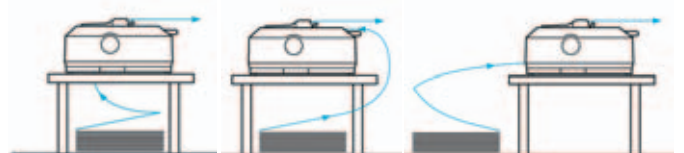

*EPSON LQ-590'da standart, EPSON LQ-2090'da opsiyonel
**Opsiyonel birim gereklidir