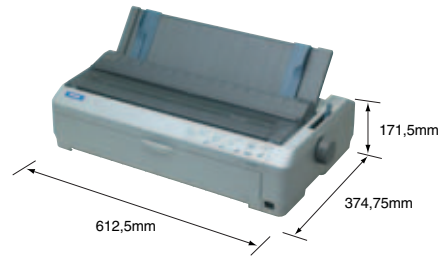

EPSON® LQ-590/LQ-2090

Özellikler