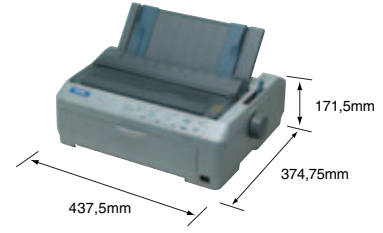

EPSON® LQ-590/LQ-2090

Özellikler