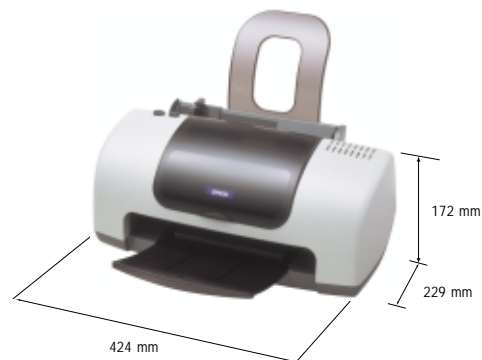

CARATTERISTICHE GENERALI

Dimensioni (L x P x A) standard	424x229x172 mm
Peso	2,5 kg
Livello di silenziosità	48 dB(A) stampa ISO 7779
Consumo	Circa 16 Watt (stampa ISO 10561)
NORMATIVE	Conforme al programma internazionale Energy Star per il risparmio energetico. Certificazioni: Dir. 89/336/EEC; Dir. 73/23/EEC

GARANZIA

Garanzia commerciale di 1 anno on-center

REQUISITI MINIMI DI SISTEMA CONSIGLIATI

	CPU	RAM	Spazio libero HDD
Windows® 98	Pentium	64 MB	50 MB
Windows® ME	Pentium 150 MHz	64 MB	50 MB
Windows® 2000	Pentium 133 MHz	64 MB	100 MB
Windows® XP	Pentium 233 MHz	128 MB	100 MB
Mac OS 9.1 o versione successiva		23 MB (stampa in Background)	13 MB
Mac OS X 10.1.3 o versione successiva		256 MB di RAM o superiore	

Nota sulle velocità di stampa:

Il tempo necessario per la stampa varia in base alla configurazione del computer, alle impostazioni di stampa, all'applicazione utilizzata, alla copertura e alla complessità della pagina.

I tempi di stampa indicati in questa brochure costituiscono il tempo medio necessario per stampe multiple della stessa pagina in un minuto. I tempi sono misurati dal comando di stampa "Print" all'emissione della pagina nel cassetto. Le velocità vengono misurate nella seguente configurazione di sistema: PC con Pentium 200 MHz, 64 MB di RAM, 2 GB di HDD, Windows 95 o 98.

EPSON ITALIA s.p.a.

Via M. Viganò De Vizzi, 93/95 - 20092 Cinisello Balsamo (MI)
Tel.: 02-660321 - Fax: 02-6123622
<http://www.epson.it>

Per informazioni sui prezzi e sui punti vendita:
Numero Verde 800-801101

HOT-LINE TECNICA

Per il supporto degli utenti è disponibile una linea telefonica dedicata, il cui numero è: 02-26830058

EPSON ITALIA spa, in ragione della continua evoluzione tecnologica che promuove, può modificare senza preavviso ed in qualsiasi momento relativamente alla data di questa edizione i dati tecnici e le caratteristiche dei prodotti descritti in questa documentazione. Il presente documento è da considerarsi puramente orientativo e non costituisce offerta di prodotto.

EPSON®, EPSON Stylus™ e EPSON MicroDot® sono marchi registrati di SEIKO EPSON Corporation. EPSON CoverPlus® è un marchio registrato di EPSON Italia spa. Windows® è un marchio registrato di Microsoft Co. Macintosh® è un marchio registrato di Apple Computer. Altri marchi citati appartengono ai legittimi proprietari. Come partner internazionale del programma ENERGY STAR, EPSON certifica che questo prodotto è conforme al programma internazionale ENERGY STAR per il risparmio energetico.

Numero di certificazione ISO 14001 BVQI: 80679

Servizi pre e post vendita per ogni esigenza. Per saperne di più: www.epson.it

EPSON®