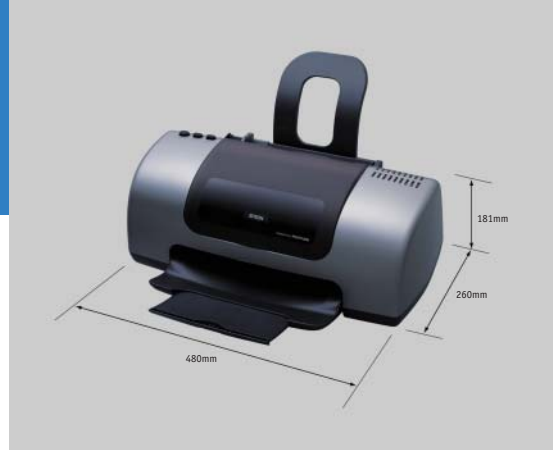

Interfacce

- parallela bidirezionale IEEE-1284
- USB 1.1

Gestione della carta

- Dimensioni foglio: A4, A5, A6, B5, Legal, Letter
- Buste: C6, No 10 & DL da 64 a 90 g/m²
- Peso: (carta fotografica lucida Premium = 255 g/m²)
- Capacità massima: 100 fogli A4 (65 g/m²)
  65 fogli carta ink jet
  30 fogli carta fotografica
  10 buste
- Area di stampa massima: 210 x 297 mm (per carta A4)*
- Margini di stampa: 0 mm superiore, sinistro, destro e inferiore*
  * Tramite driver di stampa

Cartucce di inchiostro

- Nero: C13T026401
  Capacità: 540 pagine A4 al 3,5 % di copertura (420 pagine al 5% di copertura)
- Colore: C13T027401
  Capacità: 220 pagine A4 al 5 % di copertura

Informazioni generali

- Dimensioni (L x P x A) In uso: 480 x 451 x 272 mm
- Imballata: 480 x 260 x 181 mm
- Peso: 3,3 kg
- Livello di silenziosità: 48 dBA (ISO 7779)
- Consumo corrente: 18 Watt (ISO 10561)

Normative

- Direttive CE 89/336/CEE e & 73/23/CEE
- Conforme al programma Energy Star per il risparmio energetico

Garanzia

- 1 anno on-center

Carte

- L'elenco completo è disponibile in Internet, www.epson.it

*⁴ Illustrazione dell'immagine Bicicletta usata per misurare la velocità di stampa delle foto.

Nota sulle velocità di stampa:

I tempi di stampa variano a seconda della configurazione del computer, delle impostazioni di stampa, dell'applicazione, della copertura e della complessità della pagina.

I tempi di stampa indicati in questo opuscolo costituiscono il tempo medio per stampe multiple della stessa pagina in un minuto. I tempi sono misurati dal comando di stampa 'Print' all'emissione della pagina nel cassetto. Le velocità si ottengono usando la seguente configurazione di sistema: 200 MHz Pentium PC, 64 MB RAM, 2 GB HDD, Windows 95 o 98.

EPSON ITALIA s.p.a.

Via M. Viganò De Vizzi, 93/95 - 20092 Cinisello Balsamo (MI)
Tel.: 02-660321 - Fax: 02-6123622
<http://www.epson.it>
Per informazioni sui prezzi e sui punti vendita:
Numero Verde 800-801101

HOT-LINE TECNICA

Per il supporto degli utenti è disponibile una linea telefonica dedicata, il cui numero è: 02-26830058

EPSON ITALIA spa, in ragione della continua evoluzione tecnologica che promuove, può modificare senza preavviso ed in qualsiasi momento relativamente alla data di questa edizione i dati tecnici e le caratteristiche dei prodotti descritti in questa documentazione. Il presente documento è da considerarsi puramente orientativo e non costituisce offerta di prodotto.

EPSON®, EPSON Stylus™, EPSON MicroDot, EPSON Intellidge™ e EPSON PRINT Image Matching™ sono marchi registrati di SEIKO EPSON Corporation. EPSON CoverPlus® è un marchio registrato di EPSON Italia spa. Windows® è un marchio registrato di Microsoft Co. Macintosh® è un marchio registrato di Apple Computer Inc. Altri marchi citati appartengono ai legittimi proprietari. Come partner internazionale del programma ENERGY STAR, Epson certifica che questo prodotto è conforme al programma internazionale ENERGY STAR per il risparmio energetico.

Servizi pre e post vendita per ogni esigenza. Per saperne di più: www.epson.it

* Condizioni dei test per la durata delle stampe

Sorgente luminosa:	Luce fluorescente
Intensità:	70.000 lux
Temperatura:	24 °C
Umidità:	60 %RH
Vetro di protezione:	2 mm, calce sodata
Giudizio:	YMC 30 % puro Perdita a 0D=1
Durata di esposizione:	Illuminazione totale/(500 lux x 10 ore x 365 giorni = 1 anno)

EPSON®